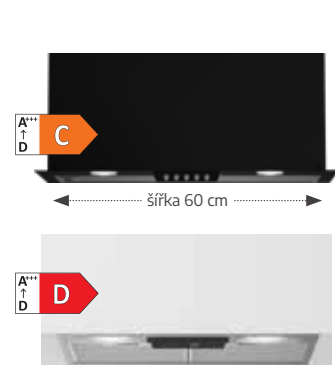

A+++
↑
D C

A+++
↑
D D

**Kazetový odsavač
HNU61422B černý / HNU51311S stříbrný**

Možnost recirkulace • automatické
vypnutí • max. výkon 415 m³/h /
381 m³/h • max. hlučnost 68 dB / 61 dB •
3 rychlosti • LED osvětlení • mechanické
ovládání • uhlíkový filtr UF-27 /
2x UF-37 nutné dokoupit

HNU61422B
HNU51311S

2 790 Kč

2 490 Kč