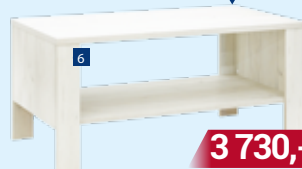

ADEL č.6 konferenční stůl

š110 v52 i 57 h60 cm

3 730,-