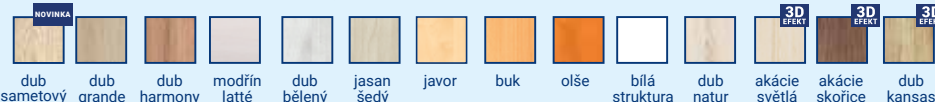

## Zvýšené lůžko s úložným prostorem NEMO

š95 v88 d204 cm, cena s lať. roštem bez matrace

4 varianty

ZVÝŠENÁ LEHACÍ PLOCHA 59 cm

**7 380,-**

+ odkládací plocha  
úspora za noční stolek!

**Dvoulůžko HERA**  
 š186 v93 d206 cm  
 šíře 160 i 180 cm za stejnou cenu  
 (cena bez matrace)