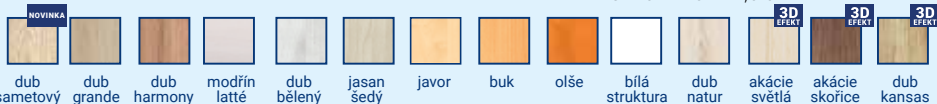

## ADEL č.13 komoda

š110 v110 h42,5 cm

**6 690,-**

dub sametový dub grande dub harmony modřín latte dub bělený jasan sedý javor buk olše bílá struktura dub natur akácie světlá akácie skořice dub kansas