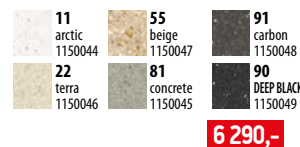

Omni 20 **NOVINKA**

rozměr: 450 x 450 mm provedení: 11, 22, 55, 81, 90, 91

vanička: 400 x 400 x 198 mm

skříňka: 500 mm příslušenství: sifon