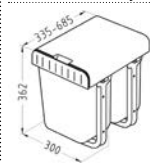

Aladin

objem: 1 x 16 l / 2 x 8 l
rozměr: 300 x 335 - 685 x 362 mm
provedení: zabudovaný do skříňky, výsuvný