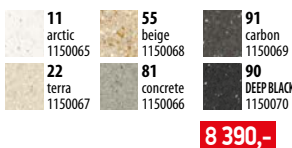

vanička: 305 x 400 x 198mm, 180 x 400 x 198 mm

skříňka: 600 mm příslušenství: sifon

DEEP BLACK - G90

Formic 20 DEEP BLACK **NOVINKA**

rozměr: 520 x 510 mm vanička: 440 x 350 x 200 mm

provedení: 90 skříňka: I-500 mm, U-600 mm