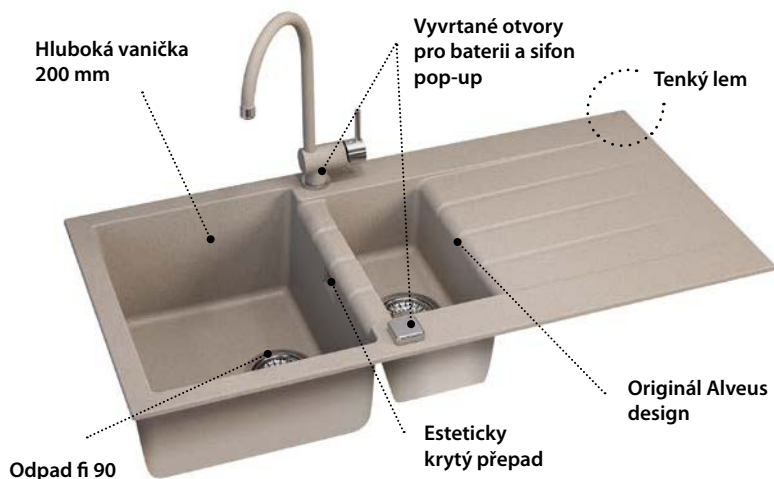

Cadit 80 NOVINKA

rozměr: 1000 x 500 mm vanička: 330 x 425 x 200 mm, 170 x 340 x 140 mm
provedení: 11, 22, 55, 81, 91 skříňka: 600 mm
příslušenství: sifon pop-up