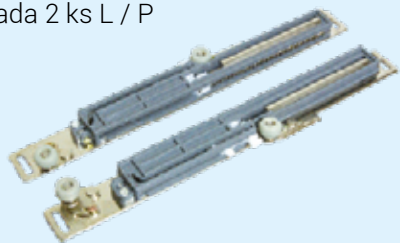

# SLEVA -10%

skříň FLEXI 3

samozávěrač dveří AUTOMATIC  
sada 2 ks L / P

**Když DESIGN a PRAKTIČNOST  
jdou RUKU V RUCE**

police do skříňě malá / velká

SÍLA MATERIÁLU  
18 A 25 mm

3D chytrý výsuv u zásuvek

šatní tyč s držáky malá / velká