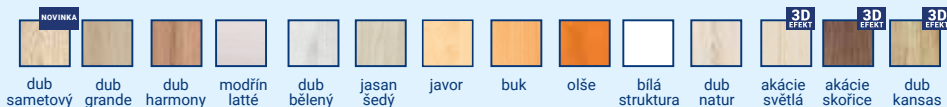

## FLEXIBILNÍ SKŘÍŇ PROSTOR NA MÍRU VAŠIM POTŘEBÁM

provedení dub bělený

dub harmony + sklo MATELUX

provedení olše + 2x zrcadlo

SKŘÍŇ FLEXI 2 - možnosti provedení

provedení buk + sklo LACOBEL

dub kansas + 1x zrcadlo

kombinace dekoru akácie světlá /akácie skořice

# SLEVA -10%

**PERFEKTNĚ ZAPADNE DO KAŽDÉ MÍSTNOSTI  
DO LOŽNICE, OBÝVÁKU, PŘEDSÍNĚ NEBO CHODBY**

SKŘÍŇ FLEXI 3 - možnosti provedení

provedení javor

dub natur + sklo MATELUX

bílá struktura + 3x zrcadlo

dub grande + sklo LACOBEL

modřín latté + 1x zrcadlo

kombinace dekoru jasan šedý /akácie skořice

**AKČNÍ CENY GARANTUJEME I NA OBJEDNANÉ ZBOŽÍ.**  
Zboží můžete objednat i z pohodlí domova přes náš eshop. Za případné chyby tisku se omlouváme.