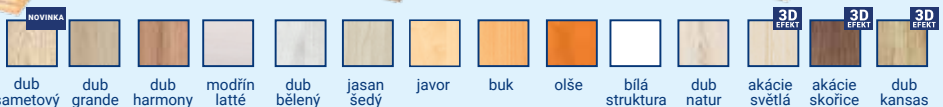

DTD + 1x zrcadlo

DTD + 1x zrcadlo

2x zrcadlo

kombinace dekoru  
akácie světlá  
a akácie skořice

kombinace dekoru  
jasan šedý  
a akácie skořice

DTD + sklo  
MATELUX

DTD + sklo  
LACOBEL

## FLEXIBILNÍ SKŘÍŇ PROSTOR NA MÍRU VAŠIM POTŘEBÁM

provedení dub bělený

dub harmony + sklo MATELUX

provedení olše + 2x zrcadlo

SKŘÍŇ FLEXI 2 - možnosti provedení

provedení buk + sklo LACOBEL

dub kansas + 1x zrcadlo

kombinace dekoru akácie světlá /akácie skořice

# SLEVA -10%

**PERFEKTNĚ ZAPADNE DO KAŽDÉ MÍSTNOSTI  
DO LOŽNICE, OBÝVÁKU, PŘEDSÍNĚ NEBO CHODBY**

SKŘÍŇ FLEXI 3 - možnosti provedení

provedení javor

dub natur + sklo MATELUX

bílá struktura + 3x zrcadlo

dub grande + sklo LACOBEL