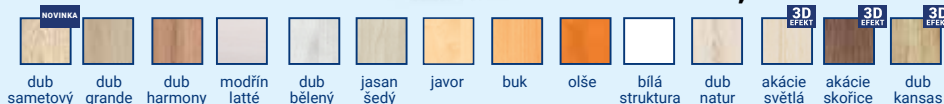

KOMODY AIDA
- horní a spodní dno s tl. 25 mm
- 3D klipový pant s tlumením excentricky nastavitelný
- zásuvky s 3D skrytými plnovýsuvy s tlumením a dotahem

KOMODY TARA
- zásuvky s plnovýsuvy
- bezúchytkové komody

VÁŠ PRODEJCE: