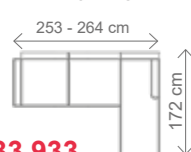

výš.	dél.	hl.	v. sedu	hl. sedu	v. opěry
118	86	85	47	52	77

ROZMĚRY TABURET (cm)

výš.	dél.	hl.
47	45	45

ROZMĚRY (cm) – nohy 12 cm

výška	délka	hloubka	hloubka sedu	spací plocha	výška sedu	výška opěry od sedu
90	253	180	54	132 x 218	47	53

možnost dokoupení záhlavníku

**Područky-** možnost A,B,C pokud nebude v objednávce uvedeno, automaticky montáž A područek.

**Akční látka:** všechny standardní látky ze vzorníku A.

LUMCO ČESKÁ VÝROBA

ROZMĚRY (cm) - područky A (cm)

výška	délka	hloubka	rozklad	v. sedu	hl. sedu	v. opěry od sedu
86/97	259	205	191 x 131	43	62	43/54

možnosti područek
područky A (31 cm)
područky B (26 cm)
područky C (21 cm)

III. R (L) + malý OT1 (P)  
rozklad 202 x 131 cm

**33.933,-**

III. R (L) + velký OT2 (P)  
rozklad 191 x 131 cm

**38.375,-**