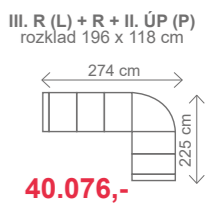

DREAM

38.353,-

ilustrační foto

Rozkládací pohovka DREAM, která zaujme náročného uživatele rovnými liniemi, moderním designem a možností jednoduchého rozložení na lůžko s kvalitní matrací vhodnou pro každodenní spaní. Rozkládací systém nabízíme v těchto variantách: 225cm (matrace 160), 205cm (matrace 140cm), 135cm (matrace 70cm). **Matrace výška 14 cm.** Možnost přidání mechanismu, který umožní pohyb s pohovkou vpřed a vzad pro snadnější manipulaci, lze přibojednat záhlavníky. **Područky** - rovné 10cm, 15cm, 20cm. Bez uvedení typu područek v objednávce automaticky rovné 20 cm područky. **Akční látka:** všechny standardní látky ze vzorníku A LUMCO ČESKÁ VÝROBA

ROZMĚRY (cm) - područky 20 cm

výška	délka	hloubka	lůžko	v. sedu	hl. sedu	v. opěry od sedu	v. od země k lůžku
105	225	95	187 x 160 x 14	48,5	47	53	56

možnosti područek	
područky B (s kapsou) 10 cm	
područky B (s kapsou) 15 cm	
područky B (s kapsou) 20 cm	

LEGENDA

vlnitá pružina	taštičková pružina	rozklad	úložný prostor	látka	barevná škála	chromované nohy	dřevěné nohy	odstín dřeva
Druhy područek:		područky A (standard)		područky B (rovné)		područky k Natali (A, B, C,)		
U jednotlivých sedaček jsou uvedené možné typy područek.								

Díly uvedených sedacích souprav se dají sestavovat dle vašeho požadavku. V případě zájmu o jiné sestavy sedacích souprav, než je zde uvedeno, kontaktujte svého nejbližšího prodejce. Seznam spolupracujících prodejen naleznete na WWW.LUMCO.CZ