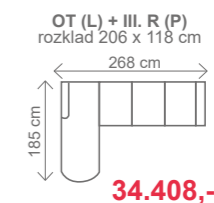

DREAM

38.353,-

ilustrační foto

Rozkládací pohovka DREAM, která zaujme náročného uživatele rovnými liniemi, moderním designem a možností jednoduchého rozložení na lůžko s kvalitní matrací vhodnou pro každodenní spaní. Rozkládací systém nabízíme v těchto variantách: 225cm (matrace 160), 205cm (matrace 140cm), 135cm (matrace 70cm). **Matrace výška 14 cm.** Možnost přidání mechanismu, který umožní pohyb s pohovkou vpřed a vzad pro snadnější manipulaci, lze přibojednat záhlavníky. **Područky** - rovné 10cm, 15cm, 20cm. Bez uvedení typu područek v objednávce automaticky rovné 20 cm područky. **Akční látka:** všechny standardní látky ze vzorníku A LUMCO ČESKÁ VÝROBA

ROZMĚRY (cm) - područky 20 cm

výška	délka	hloubka	lůžko	v. sedu	hl. sedu	v. opěry od sedu	v. od země k lůžku
105	225	95	187 x 160 x 14	48,5	47	53	56

možnosti područek	
područky B (s kapsou) 10 cm	
područky B (s kapsou) 15 cm	
područky B (s kapsou) 20 cm	

LEGENDA

vlnitá pružina	taštičková pružina	rozklad	úložný prostor	látka	barevná škála	chromované nohy	dřevěné nohy	odstín dřeva
Druhy područek:		područky A (standard)		područky B (rovné)		područky k Natali (A, B, C,)		
U jednotlivých sedaček jsou uvedené možné typy područek.								

Díly uvedených sedacích souprav se dají sestavovat dle vašeho požadavku. V případě zájmu o jiné sestavy sedacích souprav, než je zde uvedeno, kontaktujte svého nejbližšího prodejce. Seznam spolupracujících prodejen naleznete na WWW.LUMCO.CZ