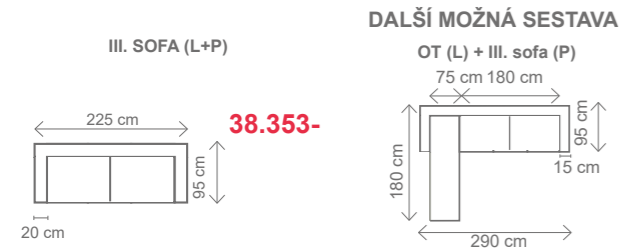

ROZMĚRY (cm)

výška	délka	hloubka	rozklad	v. sedu	hl. sedu	v. opěry od sedu
85	166	84	118x185	43	58	52

**Akční látka:** všechny standardní látky ze vzorníku A  
LUMCO ČESKÁ VÝROBA.

ROZMĚRY (cm)

výška	délka	hloubka	rozklad	v. sedu	hl. sedu	v. opěry od sedu
96	280	185	215 x 123	45	57	58

OT (L) + III. R (P)  
rozklad 215 x 123 cm

# DREAM

38.353,-

ilustrační foto

Rozkládací pohovka DREAM, která zaujme náročného uživatele rovnými liniemi, moderním designem a možností jednoduchého rozložení na lůžko s kvalitní matrací vhodnou pro každodenní spaní. Rozkládací systém nabízíme v těchto variantách: 225cm (matrace 160), 205cm (matrace 140cm), 135cm (matrace 70cm). **Matrace výška 14 cm.** Možnost přidání mechanismu, který umožní pohyb s pohovkou vpřed a vzad pro snadnější manipulaci, lze přibojednat záhlavníky. **Područky** - rovné 10cm, 15cm, 20cm. Bez uvedení typu područek v objednávce automaticky rovné 20 cm područky. **Akční látka:** všechny standardní látky ze vzorníku A LUMCO ČESKÁ VÝROBA

ROZMĚRY (cm) - područky 20 cm

výška	délka	hloubka	lůžko	v. sedu	hl. sedu	v. opěry od sedu	v. od země k lůžku
105	225	95	187 x 160 x 14	48,5	47	53	56

možnosti područek	
područky B (s kapsou) 10 cm	
područky B (s kapsou) 15 cm	
područky B (s kapsou) 20 cm	