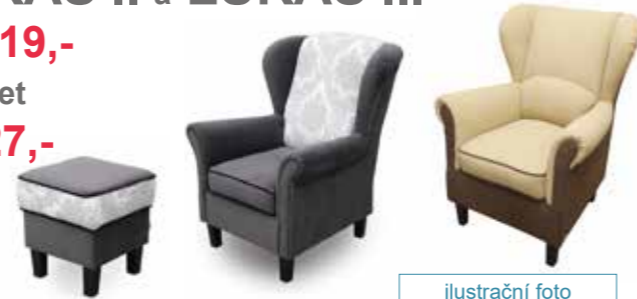

LUKAS I. a LUKAS II.

11.719,-
taburet
3.027,-

ilustrační foto

KRYŠTOF I.

křeslo 10.902,-