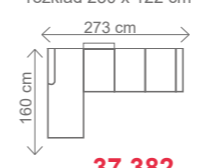

výš.	dél.	hl.	v. sedu	hl. sedu	v. opěry
118	86	85	47	52	77

ROZMĚRY TABURET (cm)

výš.	dél.	hl.
47	45	45

**Akční látka:** všechny standardní látky ze vzorníku A

LUMCO ČESKÁ VÝROBA

ROZMĚRY (cm)

výška	délka	hloubka	rozklad	v. sedu	hl. sedu	v. opěry od sedu
94/109	273	160	230 x 122	45	54	49/64

možnosti područek
područky A (31 cm)
područky B (26 cm)
područky C (21 cm)

malý OT1 (L) + III.R(P)  
rozklad 230 x 122 cm

**37.382,-**

III. R (L) + R + II. ÚP (P)  
rozklad 202 x 122 cm

**44.999,-**

III. R (L) + velký OT2 (P)  
rozklad 205 x 122 cm

**40.726,-**

ROZMĚRY (cm)

výška	délka	hloubka	rozklad	v. sedu	hl. sedu	v. opěry od sedu
85	166	84	118x185	43	58	52