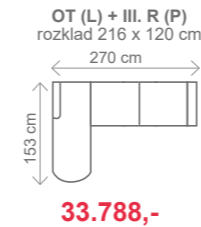

DREAM

38.353,-

ilustrační foto

Rozkládací pohovka DREAM, která zaujme náročného uživatele rovnými liniemi, moderním designem a možností jednoduchého rozložení na lůžko s kvalitní matrací vhodnou pro každodenní spaní. Rozkládací systém nabízíme v těchto variantách: 225cm (matrace 160), 205cm (matrace 140cm), 135cm (matrace 70cm). **Matrace výška 14 cm.** Možnost přidání mechanismu, který umožní pohyb s pohovkou vpřed a vzad pro snadnější manipulaci, lze přibojednat záhlavníky. **Područky** - rovné 10cm, 15cm, 20cm. Bez uvedení typu područek v objednávce automaticky rovné 20 cm područky. **Akční látka:** všechny standardní látky ze vzorníku A LUMCO ČESKÁ VÝROBA

ROZMĚRY (cm) - područky 20 cm

výška	délka	hloubka	lůžko	v. sedu	hl. sedu	v. opěry od sedu	v. od země k lůžku
105	225	95	187 x 160 x 14	48,5	47	53	56

možnosti područek	
područky B (s kapsou) 10 cm	
područky B (s kapsou) 15 cm	
područky B (s kapsou) 20 cm	

LEGENDA

vlnitá pružina	taštičková pružina	rozklad	úložný prostor	látka	barevná škála	chromované nohy	dřevěné nohy	odstín dřeva
Druhy područek:		područky A (standard)		područky B (rovné)		područky k Natali (A, B, C,)		
U jednotlivých sedaček jsou uvedené možné typy područek.								

Díly uvedených sedacích souprav se dají sestavovat dle vašeho požadavku. V případě zájmu o jiné sestavy sedacích souprav, než je zde uvedeno, kontaktujte svého nejbližšího prodejce. Seznam spolupracujících prodejen naleznete na WWW.LUMCO.CZ