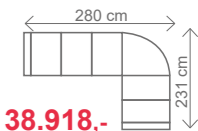

31.499,-

III. R (L) + R + II. ÚP (P)
rozklad 205 x 123 cm