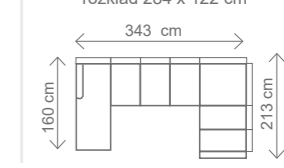

výš.	dél.	hl.	v. sedu	hl. sedu	v. opěry
118	86	85	47	52	77

ROZMĚRY TABURET (cm)

výš.	dél.	hl.
47	45	45

**Akční látka:** všechny standardní látky ze vzorníku A

LUMCO ČESKÁ VÝROBA

ROZMĚRY (cm)

výška	délka	hloubka	rozklad	v. sedu	hl. sedu	v. opěry od sedu
94/109	273	160	230 x 122	45	54	49/64

možnosti područek
područky A (31 cm)
područky B (26 cm)
područky C (21 cm)

malý OT1 (L) + III.R(P)  
rozklad 230 x 122 cm

**37.382,-**

III. R (L) + R + II. ÚP (P)  
rozklad 202 x 122 cm

**44.999,-**

III. R (L) + velký OT2 (P)  
rozklad 205 x 122 cm

**40.726,-**

### DALŠÍ MOŽNÁ SESTAVA

OT1 (L) + III. R + R + II. ÚP (P)  
rozklad 284 x 122 cm

ilustrační foto