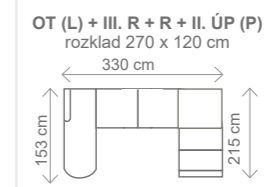

DALŠÍ MOŽNÉ SESTAVY