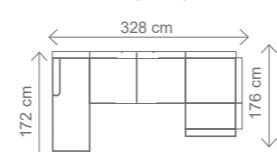

výš.	dél.	hl.	v. sedu	hl. sedu	v. opěry
118	86	85	47	52	77

ROZMĚRY TABURET (cm)

výš.	dél.	hl.
47	45	45

**Područky-** možnost A,B,C pokud nebude v objednávce uvedeno, automaticky montáž A područek.

**Akční látka:** všechny standardní látky ze vzorníku A.

LUMCO ČESKÁ VÝROBA

ROZMĚRY (cm) - područky A (cm)

výška	délka	hloubka	rozklad	v. sedu	hl. sedu	v. opěry od sedu
86/97	259	205	191 x 131	43	62	43/54

možnosti područek
područky A (31 cm)
područky B (26 cm)
područky C (21 cm)

III. R (L) + malý OT1 (P)  
rozklad 202 x 131 cm

**33.933,-**

III. R (L) + velký OT2 (P)  
rozklad 191 x 131 cm

**38.375,-**

### DALŠÍ MOŽNÉ SESTAVY

OT1 (L) + III. R + R + II. ÚP (P)  
rozklad 265 x 131 cm

OT1 (L) + III. R + R + I. 50 ÚP (P)  
rozklad 202 x 131 cm