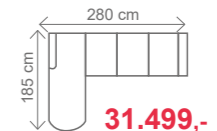

ROZMĚRY (cm)

výška	délka	hloubka	rozklad	v. sedu	hl. sedu	v. opěry od sedu
85	166	84	118x185	43	58	52

**Akční látka:** všechny standardní látky ze vzorníku A  
LUMCO ČESKÁ VÝROBA.

ROZMĚRY (cm)

výška	délka	hloubka	rozklad	v. sedu	hl. sedu	v. opěry od sedu
96	280	185	215 x 123	45	57	58

OT (L) + III. R (P)  
rozklad 215 x 123 cm