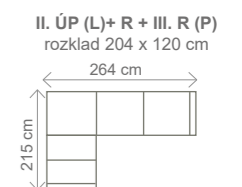

DALŠÍ MOŽNÉ SESTAVY