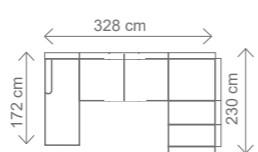

výš.	dél.	hl.	v. sedu	hl. sedu	v. opěry
118	86	85	47	52	77

ROZMĚRY TABURET (cm)

výš.	dél.	hl.
47	45	45

**Područky-** možnost A,B,C pokud nebude v objednávce uvedeno, automaticky montáž A područek.

**Akční látka:** všechny standardní látky ze vzorníku A.

LUMCO ČESKÁ VÝROBA

ROZMĚRY (cm) - područky A (cm)

výška	délka	hloubka	rozklad	v. sedu	hl. sedu	v. opěry od sedu
86/97	259	205	191 x 131	43	62	43/54

možnosti područek
područky A (31 cm)
područky B (26 cm)
područky C (21 cm)

III. R (L) + malý OT1 (P)  
rozklad 202 x 131 cm

**33.933,-**

III. R (L) + velký OT2 (P)  
rozklad 191 x 131 cm

**38.375,-**

### DALŠÍ MOŽNÉ SESTAVY

OT1 (L) + III. R + R + II. ÚP (P)  
rozklad 265 x 131 cm

OT1 (L) + III. R + R + I. 50 ÚP (P)  
rozklad 202 x 131 cm