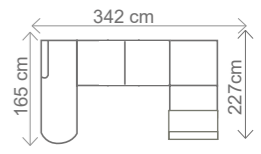

ROZMĚRY (cm)

výška	délka	hloubka	rozklad	v. sedu	hl. sedu	v. opěry od sedu
85	166	84	118x185	43	58	52

**Područky:** možnost A a B, pokud nebude v objednávce uvedeno, automaticky montáž područek A.

**Akční látka:** všechny standardní látky ze vzorníku A  
LUMCO ČESKÁ VÝROBA.

ROZMĚRY (cm) - područky A

výška	délka	hloubka	rozklad	v. sedu	hl. sedu	v. opěry od sedu
113	270	165	216 x 120	46	54	70

možnosti područek

područky A (standard)
područky B (rovné)

III. R (L) + OT (P)  
rozklad 216 x 120 cm

36.753,-

III. R (L) + R + II. ÚP (P)  
rozklad 204 x 120 cm

42.999,-

KARIN III. SOFA  
rozklad 197 x 140 cm

32.332,-

ilustrační foto

DALŠÍ MOŽNÁ SESTAVA

OT (L) + III. R + R + II. ÚP (P)  
rozklad 270 x 120 cm