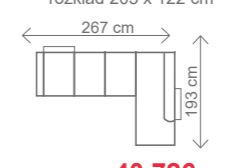

výš.	dél.	hl.	v. sedu	hl. sedu	v. opěry
118	86	85	47	52	77

ROZMĚRY TABURET (cm)

výš.	dél.	hl.
47	45	45

**Akční látka:** všechny standardní látky ze vzorníku A

LUMCO ČESKÁ VÝROBA

ROZMĚRY (cm)

výška	délka	hloubka	rozklad	v. sedu	hl. sedu	v. opěry od sedu
94/109	273	160	230 x 122	45	54	49/64

možnosti područek
područky A (31 cm)
područky B (26 cm)
područky C (21 cm)

malý OT1 (L) + III.R(P)  
rozklad 230 x 122 cm

**37.382,-**

III. R (L) + R + II. ÚP (P)  
rozklad 202 x 122 cm

**44.999,-**

III. R (L) + velký OT2 (P)  
rozklad 205 x 122 cm

**40.726,-**

### DALŠÍ MOŽNÁ SESTAVA

OT1 (L) + III. R + R + II. ÚP (P)  
rozklad 284 x 122 cm

ilustrační foto