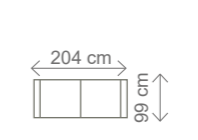

ROZMĚRY (cm)

výška	délka	hloubka	rozklad	v. sedu	hl. sedu	v. opěry od sedu
85	166	84	118x185	43	58	52

**Područky:** možnost A a B, pokud nebude v objednávce uvedeno, automaticky montáž područek A.

**Akční látka:** všechny standardní látky ze vzorníku A  
LUMCO ČESKÁ VÝROBA.

ROZMĚRY (cm) - područky A

výška	délka	hloubka	rozklad	v. sedu	hl. sedu	v. opěry od sedu
113	270	165	216 x 120	46	54	70

možnosti područek

područky A (standard)
područky B (rovné)

III. R (L) + OT (P)  
rozklad 216 x 120 cm

36.753,-

III. R (L) + R + II. ÚP (P)  
rozklad 204 x 120 cm

42.999,-

KARIN III. SOFA  
rozklad 197 x 140 cm