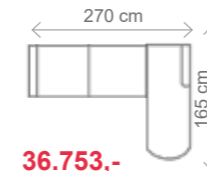

III. R (L) + OT (P)
rozklad 216 x 120 cm