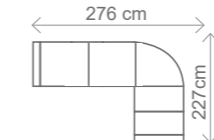

ROZMĚRY (cm)

výška	délka	hloubka	rozklad	v. sedu	hl. sedu	v. opěry od sedu
85	166	84	118x185	43	58	52

**Područky:** možnost A a B, pokud nebude v objednávce uvedeno, automaticky montáž područek A.

**Akční látka:** všechny standardní látky ze vzorníku A  
LUMCO ČESKÁ VÝROBA.

ROZMĚRY (cm) - područky A

výška	délka	hloubka	rozklad	v. sedu	hl. sedu	v. opěry od sedu
113	270	165	216 x 120	46	54	70

možnosti područek

područky A (standard)
područky B (rovné)

III. R (L) + OT (P)  
rozklad 216 x 120 cm

36.753,-

III. R (L) + R + II. ÚP (P)  
rozklad 204 x 120 cm

42.999,-

KARIN III. SOFA  
rozklad 197 x 140 cm

32.332,-

ilustrační foto

DALŠÍ MOŽNÁ SESTAVA

OT (L) + III. R + R + II. ÚP (P)  
rozklad 270 x 120 cm