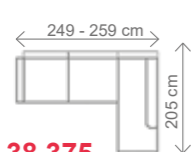

výš.	dél.	hl.	v. sedu	hl. sedu	v. opěry
118	86	85	47	52	77

ROZMĚRY TABURET (cm)

výš.	dél.	hl.
47	45	45

ROZMĚRY (cm) – nohy 12 cm

výška	délka	hloubka	hloubka sedu	spací plocha	výška sedu	výška opěry od sedu
90	253	180	54	132 x 218	47	53

možnost dokoupení záhlavníku

**Područky-** možnost A,B,C pokud nebude v objednávce uvedeno, automaticky montáž A područek.

**Akční látka:** všechny standardní látky ze vzorníku A.

LUMCO ČESKÁ VÝROBA

ROZMĚRY (cm) - područky A (cm)

výška	délka	hloubka	rozklad	v. sedu	hl. sedu	v. opěry od sedu
86/97	259	205	191 x 131	43	62	43/54

možnosti područek
područky A (31 cm)
područky B (26 cm)
područky C (21 cm)

III. R (L) + malý OT1 (P)  
rozklad 202 x 131 cm

**33.933,-**

III. R (L) + velký OT2 (P)  
rozklad 191 x 131 cm

**38.375,-**