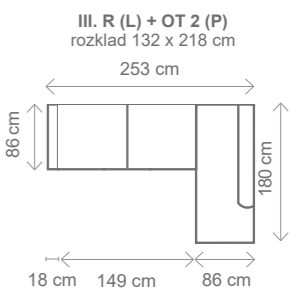

výš.	dél.	hl.	v. sedu	hl. sedu	v. opěry
118	86	85	47	52	77

ROZMĚRY TABURET (cm)

výš.	dél.	hl.
47	45	45

Akční látky: všechny standardní látky ze vzorníku A LUMCO ČESKÁ VÝROBA.

ROZMĚRY (cm) – nohy 9 cm

výška	délka	hloubka	hloubka sedu	spací plocha	výška sedu	výška opěry od sedu
87	253	180	54	132 x 218	44	53

ROZMĚRY (cm) – nohy 12 cm

výška	délka	hloubka	hloubka sedu	spací plocha	výška sedu	výška opěry od sedu
90	253	180	54	132 x 218	47	53

možnost dokoupení záhlavníku

ROZMĚRY (cm)

výška	délka	hloubka	rozklad	v. sedu	hl. sedu	v. opěry od sedu
85	166	84	118x185	43	58	52