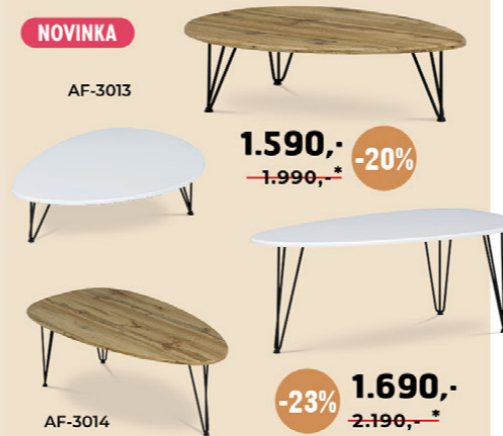

AF-3013
1.590,-
~~1.990,-~~ -20%

AF-3014
1.690,-
~~2.190,-~~ -23%

STOLKY **AF-3013 WT / OAK / AF-3014 OAK / WT**
93 x 69 x 26 cm / 120 x 67 x 46 cm
MDF deska, 3D dekor divoký dub a bílý mat,
kovová nohy, černý mat