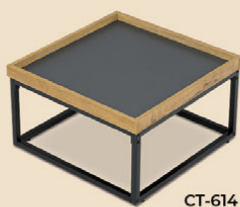

NOVINKA

1.390,-
-1.790,-* -22%

CT-614