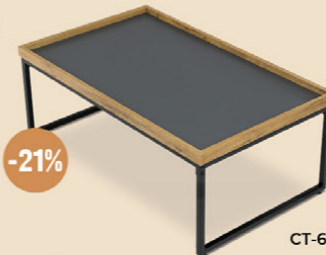

NOVINKA

1.390,-
-1.790,-* -22%

CT-614

CT-613

2.090,-
-2.690,-* -22%

STOLKY **CT-614 OAK / CT-613 OAK**
53 x 53 x 30 cm / 100 x 60 x 39 cm
deska MDF, šedý dekor, lemování MDF 3D dekor
divoký dub, kovová podstava, černý mat

KŘESLA A STOLKY

akce JARO 2024 | 8

best seller

-22%
11.990,-
15.290,-*

KŘESLO S ELEKTRO OVLÁDÁNÍM
TV-1171 CAP2
78 x 90-178 x 114-149 x 50 cm,
nosnost 140 kg
potah - cappuccino látka,
TOP - 2 motory 230V / 29V,
funkce - Relax I, II a Výklon,
kabelový ovladač polohování

NOVINKA

1.890,-
-2.390,-* -21%

CT-612

CT-611

-25%
1.190,-
1.590,-*

STOLKY **CT-611 OAK / CT-612 OAK**
100 x 60 x 39 cm / 53 x 53 x 30 cm
deska MDF, šedý dekor, lemování MDF 3D dekor
divoký dub, kovová podstava, černý mat

KŘESLA A STOLKY

akce JARO 2024 | 9

NOVINKA

-20%
8.790,-
10.990,-*

KŘESLO S ELEKTRICKÝM OVLÁDÁNÍM
TV-335 BR3
90 x 90 x 105 x 51 cm, nosnost 130 kg
potah - hnědá látka v dekoru vintage kůže,
funkce - Relax I, II a Výklon, TOP - 1 motor 230V,
kabelový ovladač polohování

NOVINKA

-22%
5.990,-
7.690,-*

RELAXAČNÍ KŘESLO
TV-7033 GRN / GREY
67 x 89 x 99 x 48 cm,
nosnost 130 kg
potah - zelená a šedá ekokůže,
manuální polohování
Relax I a II

-20%
3.190,-
3.990,-*

STOLEK **AHG-281 GREY**
120 x 60 x 43 cm
deska - slinutý kámen / MDF, matný šedý
mramor „East Pole Island“ / světlý dub,
kov, černý mat

NOVINKA

-20%
3.190,-
3.990,-*

KŘESLO **AK-282 BLUE**
69 x 80 x 77 x 39 cm, nosnost 135 kg
potah - tyrkysově modrá ekokůže,
kovová podnož, černý mat

NOVINKA

-35%
649,-
996,-*

UM0994

UM0980

899,-
1.396,-*

STOJANY NA DŘEVO
UM0994 BK / UM0980 BK
pr. 50 x 27 cm / pr. 70 x 29 cm
kovová konstrukce, černý mat

NOVINKA

-22%
1.090,-
1.390,-*

CT-607

PŘÍSTAVNÉ STOLKY
CT-607 GREY / AF-3006 OAK
50 x 30 x 60 cm
MDF deska, šedý mat / 3D dekor divoký
dub, kov, černý mat

-22%
3.590,-
4.590,-*