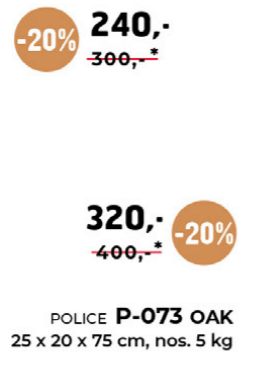

-20% 320,-
400,-*
POLICE P-073 OAK
25 x 20 x 75 cm, nos. 5 kg

POLICE P-0...
kovová konstrukce, černý mat, MDF, dekor dub