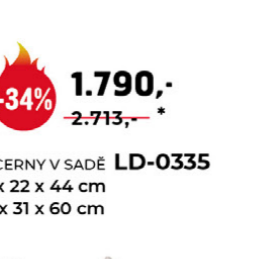

-34% 1.790,-
2.713,-*
LUCERNY V SADĚ LD-0335
19 x 22 x 44 cm
27 x 31 x 60 cm