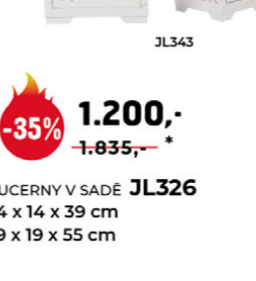

-35% 1.590,-
2.456,-*
LUCERNY V SADĚ LD-0322
17 x 17 x 44 cm
24,5 x 24,5 x 65 cm