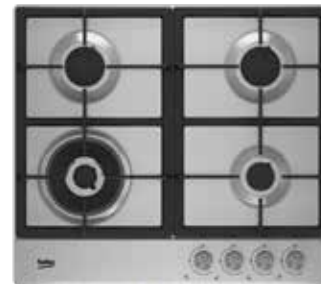

5 990 Kč

Plynová deska HILG64325SDX

Provedení černé sklo • hořáky s vysokým výkonem • průběžné litinové rošty • integrované zapalování • bezpečnostní pojistka zhasnutí plamene

6 990 Kč

Plynová deska HIAW64226SXE

Provedení snadno čistitelný nerez • hořáky s vysokým výkonem • průběžné litinové rošty • integrované zapalování • bezpečnostní pojistka zhasnutí plamene

5 990 Kč

Plynová deska HILW64225S

Provedení černé sklo • WOK hořák • průběžné litinové rošty • integrované zapalování • bezpečnostní pojistka zhasnutí plamene

5 490 Kč

Plynová deska HIAW64225SX

Provedení nerez • WOK hořák • průběžné litinové rošty • integrované zapalování • bezpečnostní pojistka zhasnutí plamene

4 990 Kč

Mikrovlinná trouba BMGB25332BG

8 automatických programů • vaření ve více krocích • gril • objem 25 l • 5 úrovní výkonu mikrovlnky, max. 900 W • 3 úrovně výkonu grilu, max. 1000 W • průměr otočného talíře 315 mm • nerezový rámeček