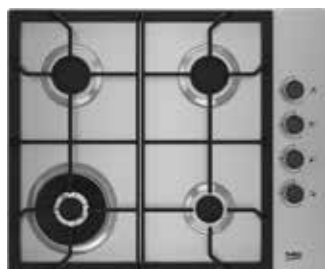

Plynová deska
HIBW64125SX

WOK hořák • průběžné litinové rošty • integrované zapalování • bezpečnostní pojistka zhasnutí plamene

4490 Kč