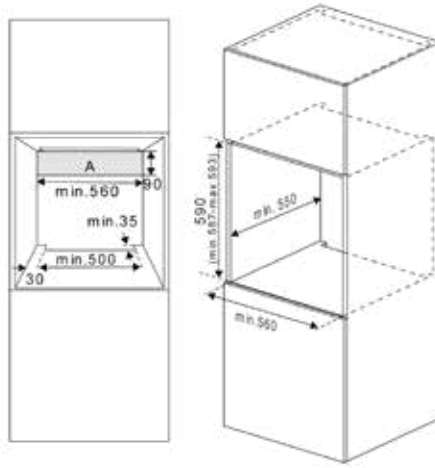

BBIM, BBIS

← instalace do skříně
instalace pod linku

CTB

CFB

HNU

HNT

BHCB6...

BHCB9...

BHCA6... / BHCA9...

BDIN

BDIS

HII, HIC

HILW, HIAW, HIBW