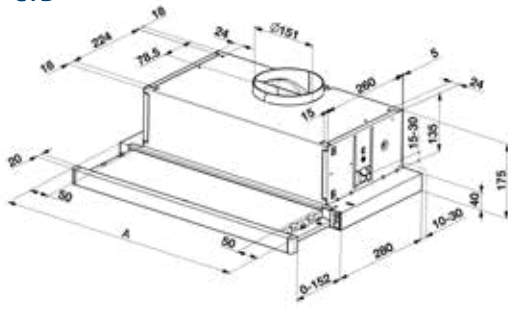

BBIM, BBIS

← instalace do skříně
instalace pod linku

CTB

CFB

HNU

HNT

BHCB6...

BHCB9...

BHCA6... / BHCA9...

BDIN

BDIS

HII, HIC

HILW, HIAW, HIBW