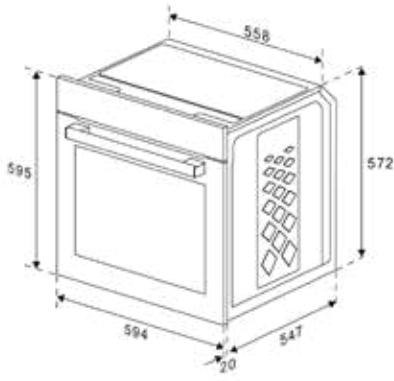

BBIM, BBIS

← instalace do skříně
instalace pod linku

CTB

CFB

HNU

HNT

BHCB6...

BHCB9...

BHCA6... / BHCA9...

BDIN

BDIS

HII, HIC

HILW, HIAW, HIBW