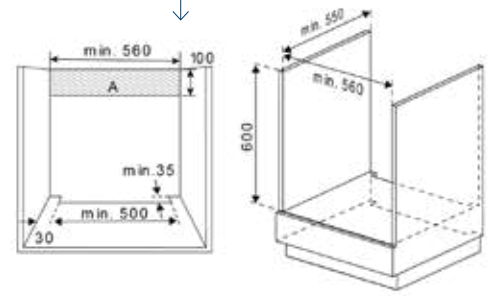

← instalace do skříně
instalace pod linku