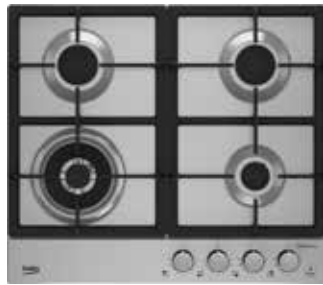

Automatické vypnutí • ochrana proti přetečení a přehřátí • dětský zámek • dotykové ovládání s 9 úrovněmi nastavení • urychlení ohřevu Booster

5 990 Kč

Sklokeramická deska HIC64404T

1 dvojitá a 1 trojitá varná zóna • dotykové ovládání • vypnutí při přetečení • automatické vypnutí • urychlení ohřevu Booster a časovač pro všechny zóny

5 990 Kč

Plynová deska HILG64325SDX

Provedení černé sklo • hořáky s vysokým výkonem • průběžné litinové rošty • integrované zapalování • bezpečnostní pojistka zhasnutí plamene

6 990 Kč

Plynová deska HIAW64226SXE

Provedení snadno čistitelný nerez • hořáky s vysokým výkonem • průběžné litinové rošty • integrované zapalování • bezpečnostní pojistka zhasnutí plamene

5 990 Kč

Plynová deska HILW64225S

Provedení černé sklo • WOK hořák • průběžné litinové rošty • integrované zapalování • bezpečnostní pojistka zhasnutí plamene