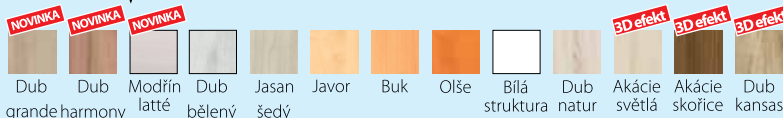

Nabídka akčního zboží platí do vyprodaní zásob.
AKČNÍ CENY GARANTUJEME
I NA OBJEDNANÉ ZBOŽÍ.
Za případné chyby tisku se omlouváme.