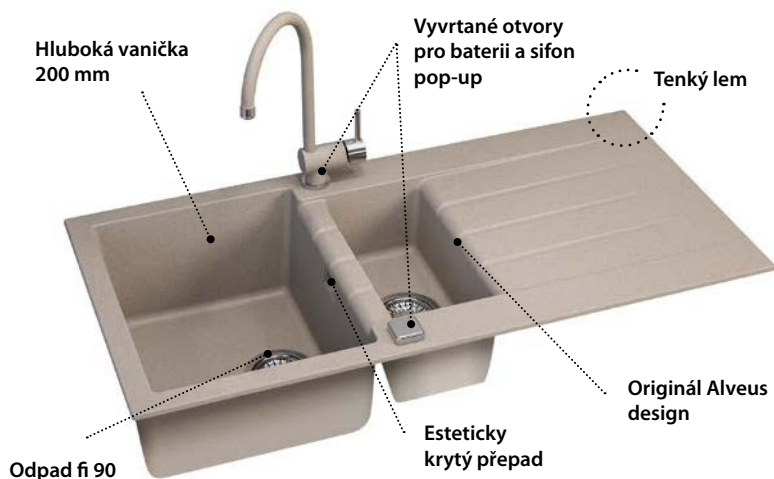

Cadit 80 **NOVINKA**

rozměr: 1000 x 500 mm vanička: 330 x 425 x 200 mm, 170 x 340 x 140 mm
provedení: 11, 22, 55, 81, 91 skříňka: 600 mm
příslušenství: sifon pop-up