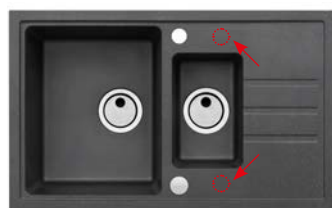

Předřezovaný třetí otvor pro dávkovač!

příplatek za úchyty u montáže typu U: 250,- Kč 1135533

Cena dřezu v provedení: GRANITAL 11, 55, 81, 91 ~~7 075,-~~ **6 290,-**

SET Nina

rozměr: 237 x 111 mm
provedení: 55, 91

55 SETA22139
91 SETA22140 **7 590,-**

SET AM 20

rozměr: 195 x 120 mm
provedení: 55, vyťahovací, sprcha

AKČNÍ VÝPRODEJ!
55 SETA22142 **8 990,-**

SET Afra

rozměr: 200 x 323 mm
provedení: 55, 81, 91

55 SETA22145
81 SETA22146
91 SETA22147 **8 790,-**

SET Tonia

rozměr: 174 x 295 mm
provedení: 55, 81, 91

55 SETA22148
81 SETA22149
91 SETA22150 **7 590,-**

SET Ruta

rozměr: 245 x 125 mm
provedení: CHR

11 CHR SETA22151
55 CHR SETA22152
81 CHR SETA22153
91 CHR SETA22154 **8 590,-**

SET Angel

rozměr: 215 x 342 mm
provedení: BRS

11 BRS SETA22155
55 BRS SETA22156
81 BRS SETA22157
91 BRS SETA22158 **7 390,-**

SET Reno

rozměr: 207 x 286 mm
provedení: CHR

11 CHR SETA22159
55 CHR SETA22160
81 CHR SETA22161
91 CHR SETA22162 **10 690,-**

SET Tonia

rozměr: 174 x 295 mm
provedení: CHR

11 CHR SETA22163
55 CHR SETA22164
81 CHR SETA22165
91 CHR SETA22166 **7 490,-**

SET Nina

rozměr: 237 x 111 mm
provedení: 55, 91

55 SETA014
91 SETA015 **7 090,-**

SET AM 20

rozměr: 195 x 120 mm
provedení: 55, vyťahovací, sprcha

AKČNÍ VÝPRODEJ!
55 SETA017 **8 490,-**

SET Afra

rozměr: 200 x 323 mm
provedení: 55, 81, 91

55 SETA20153
81 SETA20154
91 SETA20155 **8 290,-**

SET Tonia

rozměr: 174 x 295 mm
provedení: 55, 81, 91

55 SETA025
81 SETA026
91 SETA027 **7 290,-**

SET Ruta

rozměr: 245 x 125 mm
provedení: CHR

11 CHR SETA341
55 CHR SETA342
81 CHR SETA343
91 CHR SETA344 **7 890,-**

SET Angel

rozměr: 215 x 342 mm
provedení: BRS

11 BRS SETA20031
55 BRS SETA20032
81 BRS SETA20033
91 BRS SETA20034 **6 790,-**

SET Reno

rozměr: 207 x 286 mm
provedení: CHR

11 CHR SETA349
55 CHR SETA350
81 CHR SETA351
91 CHR SETA352 **10 290,-**

SET Tonia

rozměr: 174 x 295 mm
provedení: CHR

11 CHR SETA353
55 CHR SETA354
81 CHR SETA355
91 CHR SETA356 **7 090,-**

SET Nina

rozměr: 237 x 111 mm
provedení: 55, 91

55 SETA001
91 SETA002 **6 690,-**

SET AM 20

rozměr: 195 x 120 mm
provedení: 55, vyťahovací, sprcha

AKČNÍ VÝPRODEJ!
55 SETA004 **8 250,-**

SET Afra

rozměr: 200 x 323 mm
provedení: 55, 81, 91

55 SETA20156
81 SETA20157
91 SETA20158 **7 890,-**

SET Tonia

rozměr: 174 x 295 mm
provedení: 55, 81, 91

55 SETA359
81 SETA360
91 SETA361 **6 790,-**

SET Ruta

rozměr: 245 x 125 mm
provedení: CHR

11 CHR SETA362
55 CHR SETA363
81 CHR SETA364
91 CHR SETA365 **7 390,-**

SET Angel

rozměr: 215 x 342 mm
provedení: BRS

11 BRS SETA20035
55 BRS SETA20036
81 BRS SETA20037
91 BRS SETA20038 **6 590,-**

SET Reno

rozměr: 207 x 286 mm
provedení: CHR

11 CHR SETA370
55 CHR SETA371
81 CHR SETA372
91 CHR SETA373 **9 990,-**

SET Tonia

rozměr: 174 x 295 mm
provedení: CHR

11 CHR SETA374
55 CHR SETA375
81 CHR SETA376
91 CHR SETA377 **6 690,-**

SET Nina

rozměr: 237 x 111 mm
provedení: 55, 91

55 SETA028
91 SETA029 **7 890,-**

SET AM 20

rozměr: 195 x 120 mm
provedení: 55, vyťahovací, sprcha

AKČNÍ VÝPRODEJ!
55 SETA031 **9 290,-**

SET Afra

rozměr: 200 x 323 mm
provedení: 55, 81, 91

55 SETA20159
81 SETA20160
91 SETA20161 **9 290,-**

SET Tonia

rozměr: 174 x 295 mm
provedení: 55, 81, 91

55 SETA380
81 SETA381
91 SETA382 **7 990,-**

SET Ruta