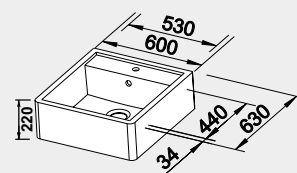

montáž mezi pracovní desky

Barva	Obj. číslo	Akční cena v Kč
zářivě bílá s 1 otvorem	514 486	16 150
zářivě bílá se 2 otvory	514 501	16 150

Hloubka dřezu: 190 mm

60 cm rozměr skříňky