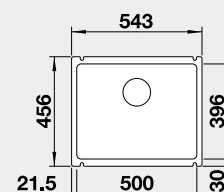

Montáž pod pracovní desku

Barva	Obj. číslo	Akční cena v Kč
černá	523 740	14 790
basalt	523 739	
zářivě bílá	523 733	
magnolie lesklá	523 734	

Výřez: 490 x 386 mm, R15
Hloubka dřezu: 185 mm

60 cm rozměr skříňky