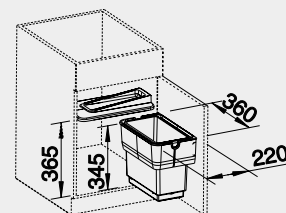

BLANCO SINGOLO XL

Název

Obj. číslo

Akční cena
v Kč

45 – 60 cm rozměr skříňky