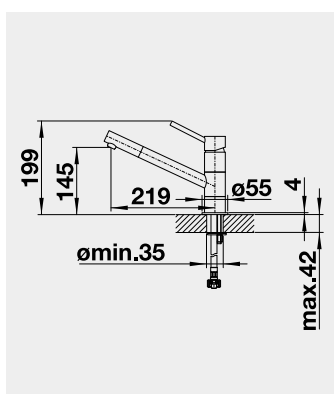

KANO chrom	521 502	4 390
KANO černá matná	526 667	6 290
KANO SILGRANIT®-Look:		
KANO černá/ chrom	526 175	5 490
KANO antracit/ chrom	525 028	
KANO bílá/ chrom	525 030	
KANO bílá soft/ chrom	526 951	
KANO šedá vulkán/ chrom	526 950	
KANO kávová/ chrom	525 033