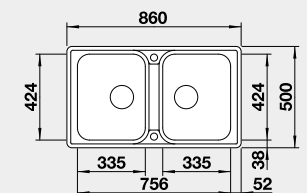

### Akční cena v Kč

**11 190**

Výřez: 840 x 480, R15  
Hloubka dřezu: 205/205 mm

80 cm rozměr skříňky