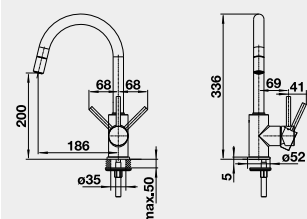

MIDA-S – vytahovací koncovka	Barva	Obj. číslo	Akční cena v Kč
------------------------------	-------	------------	-----------------

MIDA-S chrom	521 454	<b>5 100</b>
MIDA-S černá matná	526 653	<b>6 490</b>
MIDA-S SILGRANIT®-Look:		
MIDA-S černá	526 146	<b>5 990</b>
MIDA-S antracit	521 455	
MIDA-S bílá	521 457	
MIDA-S bílá soft	526 968	
MIDA-S šedá vulkán	526 967	
MIDA-S kávová	521 461	