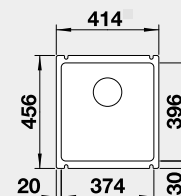

Montáž pod pracovní desku

Barva	Obj. číslo	Akční cena v Kč
černá	523 732	13 490
basalt	523 731	
zářivě bílá	523 726	
magnolie lesklá	523 727	

Výřez: 364 x 386 mm, R15
Hloubka dřezu: 185 mm

45 cm rozměr skříňky