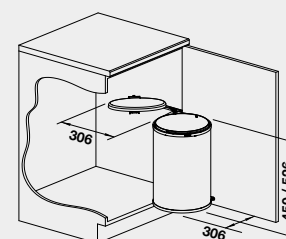

SINGOLO XL

526 377

2 200

- montáž na dvířka
- není vhodné pro montáž na
dvířka s tlumeným zavíráním

BLANCO BOTTON II 30/2

Název

Obj.
číslo

Akční cena
v Kč

30 cm rozměr skříňky