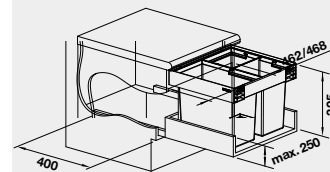

Název

FLEXON II LOW 50/3

Obj. číslo

526 640

Akční cena
v Kč

3 550

- bez horního krytu

50 cm rozměr skříňky