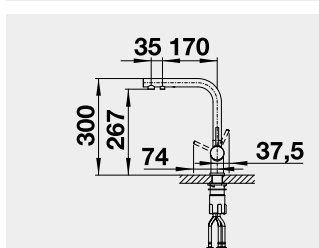

BLANCO SMĚŠOVACÍ BATERIE

- třícestné baterie na filtrovanou a užitkovou vodu

CATRIS-S Flexo FILTR	NOVINKA	Barva	Obj. číslo	Akční cena v Kč

- třícestné baterie na filtrovanou a užitkovou vodu

CATRIS-S Flexo FILTR chrom	526 705	9 690
CATRIS-S Flexo FILTR PVD steel	526 706	11 390
CATRIS-S Flexo FILTR černá matná	526 707	11 190

- funkce STOP

FONTAS II	Barva	Obj. číslo	Akční cena v Kč

- třícestné baterie na filtrovanou a užitkovou vodu

NOVINKA
NOVINKA

FONTAS II chrom	523 128	8 190
FONTAS II PVD Steel	523 129	9 290
FONTAS II černá matná	526 670	10 090
FONTAS II satin gold	526 692	10 190
NOVINKA FONTAS II satin dark steel	527 736	10 990
NOVINKA FONTAS II satin platinum	527 714	10 990
FONTAS II SILGRANIT®-Look:		
FONTAS II černá	526 157	
FONTAS II antracit	523 130	
FONTAS II šedá skála	523 137	
FONTAS II bílá	523 134	8 990
FONTAS II bílá soft	526 943	
FONTAS II šedá vulkán	526 942	
FONTAS II tartufo	523 136	
FONTAS II kávová	523 135	

FONTAS-S II – vytahovací koncovka	Barva	Obj. číslo	Akční cena v Kč

- třícestné baterie na filtrovanou a užitkovou vodu

NOVINKA
NOVINKA

FONTAS-S II chrom	525 198	10 690
FONTAS-S II PVD Steel	525 199	11 990
FONTAS-S II černá matná	526 672	13 890
FONTAS-S II satin gold	526 694	13 390
NOVINKA FONTAS-S II satin dark steel	527 737	14 190
NOVINKA FONTAS-S II satin platinum	527 715	14 190
FONTAS-S II SILGRANIT®-Look:		
FONTAS-S II černá	526 158	
FONTAS-S II antracit	525 200	
FONTAS-S II šedá skála	525 207	
FONTAS-S II bílá	525 204	11 890
FONTAS-S II bílá soft	526 947	
FONTAS-S II šedá vulkán	526 946	
FONTAS-S II tartufo	525 206	
FONTAS-S II kávová	525 205	

FILTR pro třícestné baterie	BWT	Obj. číslo	Akční cena v Kč