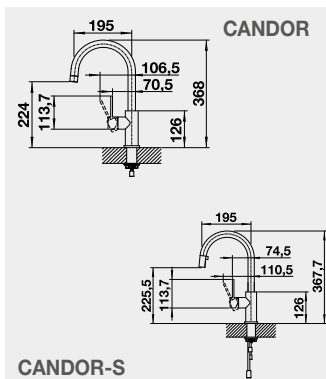

523 120

**4 890**

CANDOR-S nerez kartáčovaný

523 121

**7 490**

**LANORA, LANORA-S** – vyťahovací koncovka

Barva

Obj. číslo