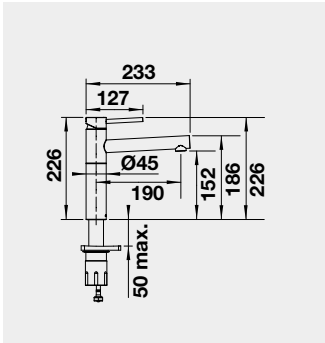

ALTA-F II chrom 527 542 **8 790**
ALTA-S-F II chrom 527 557 **10 190**

- minimální výška křídla okna od dřezu ALTA-F 2,5 cm, ALTA-S-F 4,5 cm