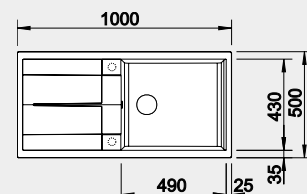

Výřez: 980 x 480 mm, R15  
Hloubka dřezu: 190 mm

60 cm rozměr skříňky