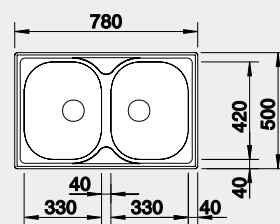

# BLANCO NEREZ

<b>BLANCO TOP EE 3x4</b>	<b>Materiál</b>	Obj. číslo	Akční cena v Kč	<b>30 cm</b> rozměr skříňky
	nerez přírodní lesk	501 067	<b>1 800</b>	
 Montáž shora		Výřez: 312 x 452 mm, R15 Hloubka dřezu: 150 mm		
<b>BLANCO TOP EE 4x4</b>	<b>Materiál</b>	Obj. číslo	Akční cena v Kč	<b>45 cm</b> rozměr skříňky
	nerez přírodní lesk	501 065	<b>1 900</b>	
 Montáž shora		Výřez: 417 x 452 mm, R15 Hloubka dřezu: 150 mm		
<b>BLANCO TOP EZ 8x4</b>	<b>Materiál</b>	Obj. číslo	Akční cena v Kč	<b>90 cm</b> rozměr skříňky
	nerez přírodní lesk	500 372	<b>2 850</b>	
 Montáž shora		Výřez: 842 x 417 mm, R 15 Hloubka dřezu: 150/150 mm		
<b>BLANCO RONDOSOL</b>	<b>Materiál</b>	Obj. číslo	Akční cena v Kč	<b>45 cm</b> rozměr skříňky
	nerez kartáčovaný - 3 1/2" výpust	513 306	<b>2 190</b>	
 Montáž shora		Výřez: Ø 444 mm Hloubka dřezu: 165 mm		
<b>BLANCO DANA 45</b>	<b>Materiál</b>	Obj. číslo	Akční cena v Kč	<b>45 cm</b> rozměr skříňky
	nerez přírodní lesk	525 322	<b>3 690</b>	
 Montáž shora		Výřez: 462 x 482 mm, R15 Hloubka dřezu: 158 mm		
<b>BLANCO DANA 6</b>	<b>Materiál</b>	Obj. číslo	Akční cena v Kč	<b>60 cm</b> rozměr skříňky
	nerez přírodní lesk	525 323	<b>3 990</b>	
 Montáž shora		Výřez: 587 x 482 mm, R15 Hloubka dřezu: 158 mm		

Výřez: 760 x 480 mm, R15  
Hloubka dřezu: 170/170 mm

80 cm rozměr skříňky