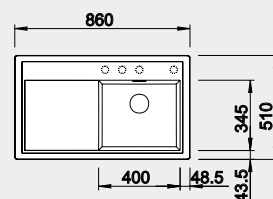

Barva	Obj. číslo P
černá	526 037
antracit	523 781
šedá skála	523 785
bílá	523 788
bílá soft	527 178
šedá vulkán	527 361
tartufo	523 796
kávová	523 798

Akční cena v Kč

11 490

strana se určuje podle vaničky

Výřez: 840 x 490 mm, R15
Hloubka dřezu: 190 mm

45 cm rozměr skříňky