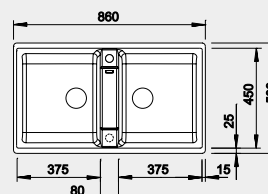

Montáž shora

Barva	Obj. číslo
černá	526 029
antracit	516 686
bílá	516 678
bílá soft	527 210
šedá vulkán	527 393
kávová	516 683

Akční cena v Kč

9 590

Výřez: 840 x 480 mm, R15
Hloubka dřezu: 190/190 mm

90 cm rozměr skříňky