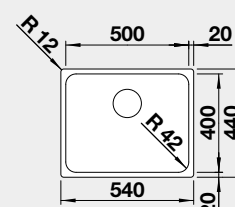

# BLANCO NEREZ - U – montáž pod pracovní desku

<p><b>BLANCO ANDANO 400-U</b></p>  <p> Montáž pod pracovní desku</p>	<p><b>Materiál</b></p> <p>nerez hedvábný lesk bez táhla</p>	<p>Obj. číslo</p> <p>522 959</p> <p><b>Akční cena v Kč</b></p> <p><b>7 590</b></p> <p>Výřez: 400 x 400 mm, R22 Hloubka dřezu: 190 mm, R22</p>	<p>45 cm rozměr skříňky</p> 
<p><b>BLANCO ANDANO 450-U</b></p>  <p> Montáž pod pracovní desku</p>	<p><b>Materiál</b></p> <p>nerez hedvábný lesk bez táhla</p>	<p>Obj. číslo</p> <p>522 963</p> <p><b>Akční cena v Kč</b></p> <p><b>8 790</b></p> <p>Výřez: 450 x 400 mm, R22 Hloubka dřezu: 190 mm, R22</p>	<p>50 cm rozměr skříňky</p> 
<p><b>BLANCO ANDANO 500-U</b></p>  <p> Montáž pod pracovní desku</p>	<p><b>Materiál</b></p> <p>nerez hedvábný lesk bez táhla</p>	<p>Obj. číslo</p> <p>522 967</p> <p><b>Akční cena v Kč</b></p> <p><b>9 690</b></p> <p>Výřez: 500 x 400 mm, R22 Hloubka dřezu: 190 mm, R22</p>	<p>60 cm rozměr skříňky</p> 
<p><b>BLANCO ANDANO 340/180-U</b></p>  <p> Montáž pod pracovní desku</p>	<p><b>Materiál</b></p> <p>nerez hedvábný lesk PRAVÝ 522 977 bez táhla</p> <p>nerez hedvábný lesk LEVÝ 522 979 bez táhla</p>	<p>Obj. číslo</p> <p>522 977</p> <p><b>Akční cena v Kč</b></p> <p><b>14 790</b></p> <p>522 979</p> <p><b>Akční cena v Kč</b></p> <p><b>14 790</b></p> <p><b>stranu určuje větší vanička</b></p> <p>Výřez: 545 x 400 mm, R22 Hloubka dřezu: 190/130 mm, R22</p>	<p>60 cm rozměr skříňky</p> 
<p><b>BLANCO ETAGON 500-U - s nerezovými pojedy</b></p>  <p> Montáž pod pracovní desku</p>	<p><b>Materiál</b></p> <p>nerez hedvábný lesk bez táhla</p>	<p>Obj. číslo</p> <p>521 841</p> <p><b>Akční cena v Kč</b></p> <p><b>12 890</b></p> <p>Výřez: 500 x 400 mm, R35 Hloubka dřezu: 190 mm, R35/25</p>	<p>60 cm rozměr skříňky</p> 
<p><b>BLANCO ETAGON 700-U - s nerezovými pojedy</b></p>  <p> Montáž pod pracovní desku</p>	<p><b>Materiál</b></p> <p>nerez hedvábný lesk bez táhla</p>	<p>Obj. číslo</p> <p>524 270</p> <p><b>Akční cena v Kč</b></p> <p><b>14 090</b></p> <p>Výřez: 700 x 400 mm, R35 Hloubka dřezu: 190 mm, R35/25</p>	<p>80 cm rozměr skříňky</p> 