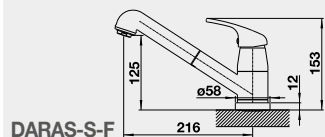

BLANCO SMĚŠOVACÍ BATERIE

- speciální baterie pro umístění před okno

DARAS-F, DARAS-S-F – vytahovací koncovka (S) – před okno (F) **Barva** **Obj. číslo** **Akční cena v Kč**

DARAS-F - před okno chrom 521 751 **3 490**
DARAS-S-F - před okno chrom 521 752 **5 290**

- minimální výška křídla okna od dřezu:
DARAS - F - 3 cm
DARAS-S-F - 4 cm

CORESSA-F – páka vpravo nebo vlevo **Barva** **Obj. číslo** **Akční cena v Kč**
LARESSA-F – páka vpravo nebo vlevo

CORESSA-F chrom 521 543 **7 290**
– páka vpravo
CORESSA-F chrom 521 544 **7 290**
– páka vlevo
LARESSA-F chrom 521 545 **7 100**
– páka vpravo
LARESSA-F chrom 521 546 **7 100**
– páka vlevo

- minimální výška křídla okna od dřezu 6,5 cm

ALTA-F II, ALTA-S-F II – výsvnná sprcha s přepínáním **NOVINKA** **Barva** **Obj. číslo** **Akční cena v Kč**

ALTA-F II chrom 527 542 **8 790**
ALTA-S-F II chrom 527 557 **10 190**

- minimální výška křídla okna od dřezu ALTA-F 2,5 cm, ALTA-S-F 4,5 cm

LINUS-F, LINUS-S-F – vyťahovací koncovka **Barva** **Obj. číslo** **Akční cena v Kč**

LINUS-F chrom 514 025 **11 990**
LINUS-S-F chrom 514 023 **13 090**
NOVINKA LINUS-S-F černá matná 527 523 **15 990**

- minimální výška křídla okna od dřezu LINUS-F 2,5 cm, LINUS-S-F 4,5 cm

LANORA-F, LANORA-S-F – vyťahovací koncovka **Barva** **Obj. číslo** **Akční cena v Kč**

LANORA-F nerez kartáčovaný 526 179 **6 690**
LANORA-S-F nerez kartáčovaný 526 180 **10 390**

- minimální výška křídla okna od dřezu LANORA-F 2,5 cm, LANORA-S-F 4,5 cm