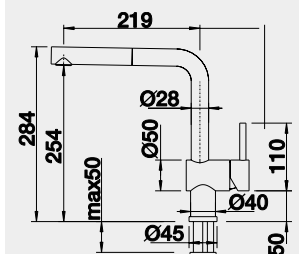

LINUS-S – vyťahovací koncovka	Barva	Obj. číslo	Akční cena v Kč
	LINUS-S chrom	512 402	7 190
	LINUS-S PVD Steel	526 242	9 890
	LINUS-S černá matná	525 807	9 990
	LINUS-S satin gold	526 684	9 390
	NOVINKA LINUS-S satin dark steel	527 733	10 550
	NOVINKA LINUS-S satin platinum	527 699	10 550
	LINUS-S SILGRANIT®-Look:		
	LINUS-S černá	526 148	
	LINUS-S antracit	516 688	
	LINUS-S šedá skála	518 813	
	LINUS-S bílá	516 692	8 390
	LINUS-S bílá soft	526 959	
	LINUS-S šedá vulkán	526 958	
	LINUS-S tartufo	517 621	
LINUS-S kávová	516 697