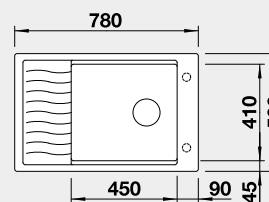

Výřez: 760 x 480 mm, R15  
Hloubka dřezu: 190 mm  
- mřížka součástí balení

60 cm rozměr skříňky