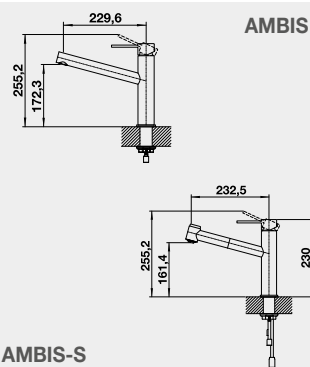

AMBIS nerez kartáčovaný

523 118

6 690

AMBIS-S nerez kartáčovaný

523 119

8 990