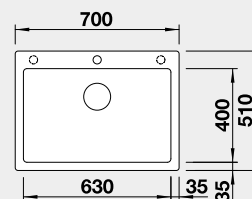

Akční cena v Kč

**10 290**

Výřez: 680 x 490 mm, R15  
Hloubka dřezu: 220 mm

80 cm rozměr skříňky