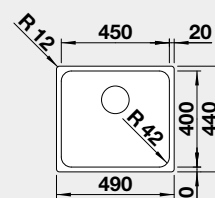

Akční cena v Kč

7 290

Výřez: 450 x 400 mm, R42
Hloubka dřezu: 185 mm, R42

50 cm rozměr skříňky