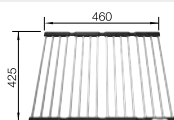

# PŘÍSLUŠENSTVÍ KE DŘEZŮM

**KlappMatte**  
- sklopná multifunkční mřížka

Obj. číslo      Rozměr      Akční cena v Kč  
v mm

238 482 460 x 425      **2 390**

- vhodná pro dřezy šíře 400 mm

238 483 460 x 440      **2 390**