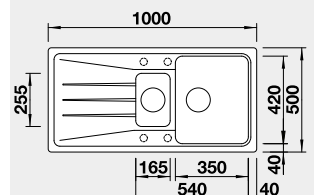

Výřez: 980 x 480 mm, R15  
Hloubka dřezu: 190/100 mm

60 cm rozměr skříňky