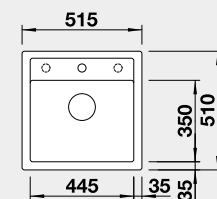

Barva	Obj. číslo	Akční cena v Kč
černá	525 871	7 990
antracit	518 521	
šedá skála	518 848	
bílá	518 524	
bílá soft	527 061	
šedá vulkán	527 244	
tartufo	518 528	
kávová	518 529	

Výřez: 495 x 490 mm, R15
Hloubka dřezu: 190 mm

50 cm rozměr skříňky