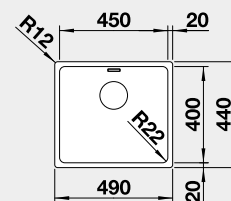

45 cm rozměr skříňky

BLANCO ANDANO 450-IF	Materiál	Obj. číslo	Akční cena v Kč
	hedvábný lesk bez táhla	522 961	<b>9 390</b>
 IF – plochý okraj		Výřez: 480 x 430 mm, R15 Hloubka dřezu: 190 mm, R22	

50 cm rozměr skříňky