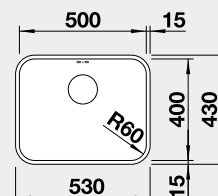

### Akční cena v Kč

**5 690**

Výřez: 500 x 400 mm, R60  
Hloubka dřezu: 175 mm, R60

60 cm rozměr skříňky