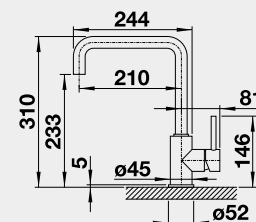

MIDA	Barva	Obj. číslo	Akční cena v Kč
------	-------	------------	-----------------

MIDA chrom	517 742	<b>2 750</b>
MIDA černá matná	526 649	<b>4 290</b>
MIDA SILGRANIT®-Look:		
MIDA černá	526 145	<b>3 800</b>
MIDA antracit	519 415	
MIDA bílá	519 418	
MIDA bílá soft	526 966	
MIDA šedá vulkán	526 965	
MIDA kávová	519 423	