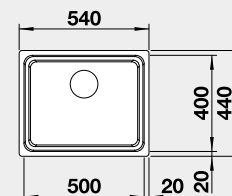

BLANCO ETAGON 500-IF - s nerezovými pojedy	Materiál	Obj. číslo	Akční cena v Kč
	hedvábný lesk bez táhla	521 840	14 390
IF – plochý okraj		Výřez: 530 x 430 mm, R15 Hloubka dřezu: 190 mm, R35/25	

60 cm rozměr skříňky