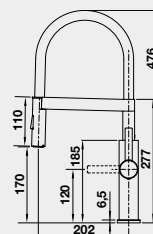

SONEA-S Flexo
– sprcha s přepínáním

Barva	Obj. číslo	Akční cena v Kč
SONEA-S Flexo nerez kartáčovaný	526 616	11 690