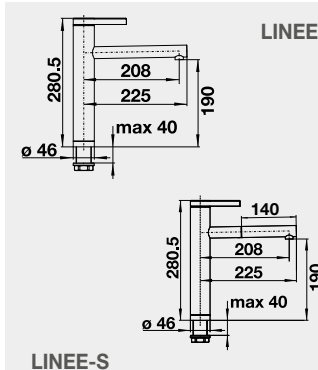

LINEE, LINEE-S – vyťahovací koncovka	barva	Obj. číslo	Akční cena v Kč
	LINEE chrom	517 594	8 790
	LINEE-S chrom	517 591	10 490
	LINEE-S Nerez masiv matný	517 593	20 690
	LINEE SILGRANIT®-Look:		
	LINEE-S černá/chrom	526 171	
	LINEE-S antracit/chrom	518 438	
	LINEE-S šedá skála/chrom	518 804	
	LINEE-S bílá/chrom	518 441	12 890
	LINEE-S bílá soft/chrom	526 957	
	LINEE-S šedá vulkán/chrom	526 956	
	LINEE-S tartufo/chrom	518 446	
	LINEE-S kávová/chrom	518 445