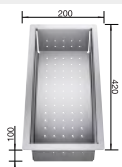

plastová rohová odkapávací miska

219 649

4 500

Vhodné pro dřezy:
ZEROX, CLARON