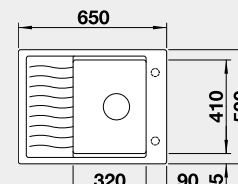

BLANCO SILGRANIT®

BLANCO ADIRA 45 S – s excentrem

NOVINKA

Montáž shora

Barva	Obj. číslo
černá	527 585
antracit	527 586
šedá skála	527 587
bílá	527 589
bílá soft	527 590
šedá vulkán	527 588
tartufo	527 591
kávová	527 592

Akční cena v Kč

9 990

Výřez: 760 x 480 mm, R15
Hloubka dřezu: 200 mm
- mřížka součástí balení

45 cm rozměr skříňky

BLANCO ADIRA 6 S – s excentrem

NOVINKA

Montáž shora

Barva	Obj. číslo
černá	527 601
antracit	527 602
šedá skála	527 603
bílá	527 605
bílá soft	527 606
šedá vulkán	527 604
tartufo	527 607
kávová	527 608

Akční cena v Kč

13 490

Výřez: 980 x 480 mm, R15
Hloubka dřezu: 200 mm
- plastová miska a mřížka součástí balení

60 cm rozměr skříňky

BLANCO ADIRA XL 6 S – s excentrem

NOVINKA

Montáž shora

Barva	Obj. číslo
černá	527 617
antracit	527 618
šedá skála	527 619
bílá	527 621
bílá soft	527 622
šedá vulkán	527 620
tartufo	527 623
kávová	527 624

Akční cena v Kč

12 790

Výřez: 840 x 480 mm, R15
Hloubka dřezu: 200 mm
- mřížka součástí balení

60 cm rozměr skříňky

BLANCO ELON 45 S – s odkapávací mřížkou

Barva

Obj. číslo

Akční cena v Kč

- ovládání výpusti viz str. 33
Montáž shora

černá	525 880
antracit	524 824
šedá skála	524 825
bílá	524 828
bílá soft	527 067
šedá vulkán	527 250
tartufo	524 831
kávová	524 833

Výřez: 630 x 480 mm, R15
Hloubka dřezu: 190 mm
- mřížka součástí balení

45 cm rozměr skříňky

BLANCO ELON XL 6 S – s odkapávací mřížkou

Barva

Obj. číslo

Akční cena v Kč

- ovládání výpusti viz str. 33
Montáž shora

černá	525 883
antracit	524 844
šedá skála	524 845
bílá	524 848
bílá soft	527 069
šedá vulkán	527 252
tartufo	524 851
kávová	524 853

Výřez: 760 x 480 mm, R15
Hloubka dřezu: 190 mm
- mřížka součástí balení

60 cm rozměr skříňky

BLANCO ELON XL 8 S – s odkapávací mřížkou

Barva

Obj. číslo

Akční cena v Kč

- ovládání výpusti viz str. 33
Montáž shora