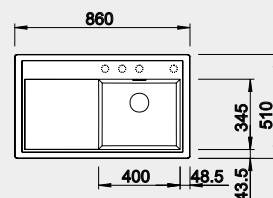

Barva	Obj. číslo L
černá	526 034
antracit	523 850
šedá skála	523 851
bílá	523 854
bílá soft	527 176
šedá vulkán	527 359
tartufo	523 859
kávová	523 861

Akční cena v Kč

11 490

strana se určuje podle vaničky

Výřez: 840 x 490 mm, R15
Hloubka dřezu: 190 mm

45 cm rozměr skříňky