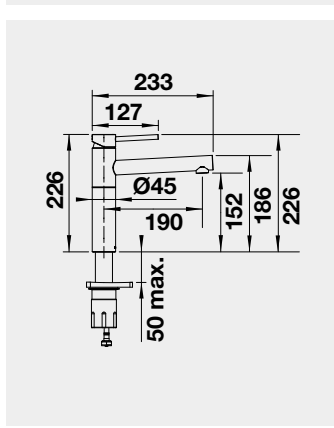

ALTA II chrom	527 528	8 190
ALTA II PVD steel	527 529	9 190
ALTA II černá matná	527 538	9 490
ALTA II satin gold	527 539	9 850
ALTA II satin dark steel	527 540	10 490
ALTA II satin platinum	527 709	10 490
ALTA II SILGRANIT®-Look:		
ALTA II černá	527 530	8 790
ALTA II antracit	527 531	
ALTA II šedá skála	527 532	
ALTA II bílá	527 537	
ALTA II bílá soft	527 536	
ALTA II šedá vulkán	527 533	
ALTA II tartufo	527 535	
ALTA II káva	527 534