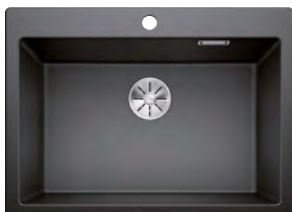

BLANCO PLEON 8

- ovládání výpusti viz str. 33
Montáž shora

EXTRA HLUBOKÝ DŘEZ

Barva	Obj. číslo
černá	525 957
antracit	523 043
šedá skála	523 044
bílá	523 047
bílá soft	527 140
šedá vulkán	527 323
tartufo	523 050
kávová	523 052

Akční cena v Kč

10 290

Výřez: 680 x 490 mm, R15
Hloubka dřezu: 220 mm

80 cm rozměr skříňky