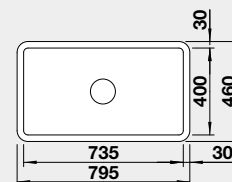

Výřez: podle šablony  
Hloubka dřezu: 196 mm

80 cm Rozměr skříňky