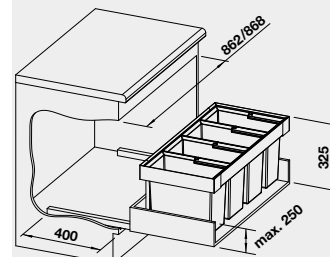

Akční cena  
v Kč

**5 350**

- bez horního krytu

90 cm rozměr skříňky