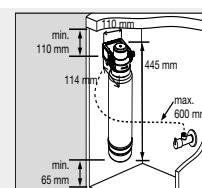

k bateriím na filtrovanou vodu: FONTAS II, FONTAS-S II, TRIMA, EVOL - S PRO, CATRIS-S Flexo FILTER