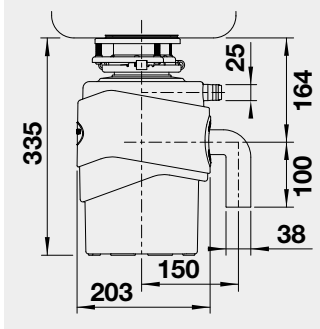

- motor: 1 HP/ 750W/ 230V/ 50 Hz/ 10 A
- hmotnost drtiče: 11 kg
- automatické vypnutí drtiče po max. 10 minutách nečinnosti
- hlučnost: <60 dB
- pevný, 90 cm dlouhý napájecí kabel
- resetovací tlačítko na spodní straně drtiče
- je potřebná 3 1/2" výpusť dřezu
- maximální výška odpadu ve stěně 45 cm