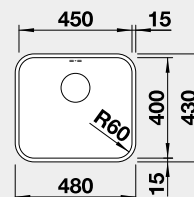

### Akční cena v Kč

**5 190**

Výřez: 450 x 400 mm, R60  
Hloubka dřezu: 175 mm, R60

50 cm rozměr skříňky