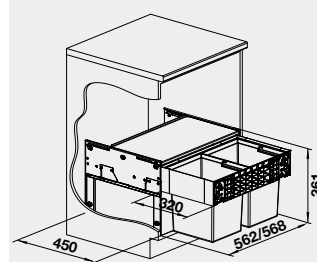

SELECT II Compact 60/2

526 207

7 100

- zkrácená verze pro instalaci filtrační sady
- kvalitní plnovýsuv
- nosnost 50 kg
- tlumený dojezd

hloubka koše pouze 320 mm