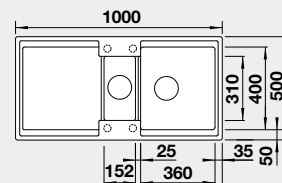

Akční cena v Kč

**13 490**

Výřez: 980 x 480 mm, R15  
Hloubka dřezu: 200 mm  
- plastová miska a mřížka součástí balení

60 cm rozměr skříňky