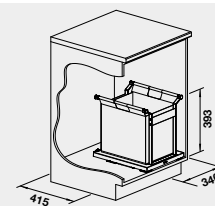

Universal Bag XL 40

527 669

4 800

- vyjímatelný XL pytel pro sběr suchých materiálů
- pro spodní skříňky s křídlovými dveřmi
- kvalitní plnovýsuv

BLANCO ORGA II – organizační systém *
pro BLANCO SELECT II a FLEXON II - 60/2, 60/3, 60/4

Název

Obj.
číslo

Akční cena
v Kč

60 cm rozměr skříňky