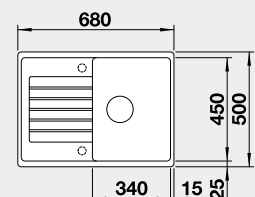

BLANCO SILGRANIT®

BLANCO ZIA 40 S

- lze použít excentrické ovládání 217 163
Montáž shora

Barva	Obj. číslo	Akční cena v Kč
černá	526 006	7 090
antracit	516 918	
bílá	516 922	
bílá soft	527 195	
šedá vulkán	527 378	
kávová	516 927	

Výřez: 595 x 480 mm, R15
Hloubka dřezu: 190 mm

40 cm rozměr skříňky

BLANCO ZIA 45 S Compact

- lze použít excentrické ovládání 217 163
Montáž shora

Barva	Obj. číslo	Akční cena v Kč
černá	526 009	5 690
antracit	524 721	
bílá	524 725	
bílá soft	527 197	
šedá vulkán	527 380	
kávová	524 730	

Výřez: 660 x 480 mm, R15
Hloubka dřezu: 190 mm

45 cm rozměr skříňky

BLANCO ZIA 45 S

- lze použít excentrické ovládání 118 979
Montáž shora

Barva	Obj. číslo	Akční cena v Kč
černá	526 013	7 790
antracit	514 732	
bílá	514 726	
bílá soft	527 200	
šedá vulkán	527 383	
kávová	515 070	

Výřez: 760 x 480 mm, R15
Hloubka dřezu: 190 mm

45 cm rozměr skříňky

BLANCO ZIA 5 S

- lze použít excentrické ovládání 217 163
Montáž shora

Barva	Obj. číslo	Akční cena v Kč
černá	526 016	7 290
antracit	520 511	
bílá	520 515	
bílá soft	527 204	
šedá vulkán	527 387	
kávová	520 519	

Výřez: 840 x 480 mm, R15
Hloubka dřezu: 190 mm

50 cm rozměr skříňky

BLANCO ZIA XL 6 S Compact

- lze použít excentrické ovládání 118 979
Montáž shora

Barva	Obj. číslo	Akční cena v Kč
černá	526 019	7 890
antracit	523 273	
bílá	523 277	
bílá soft	527 214	
šedá vulkán	527 397	
kávová	523 282	

Výřez: 760 x 480 mm, R15
Hloubka dřezu: 190 mm

60 cm rozměr skříňky

BLANCO ZIA XL 6 S

- lze použít excentrické ovládání 118 979
Montáž shora

Barva	Obj. číslo	Akční cena v Kč
černá	526 024	8 590
antracit	517 568	
bílá	517 571	
bílá soft	527 217	
šedá vulkán	527 400	
kávová	517 577	

Výřez: 980 x 480 mm, R15
Hloubka dřezu: 190 mm

60 cm rozměr skříňky