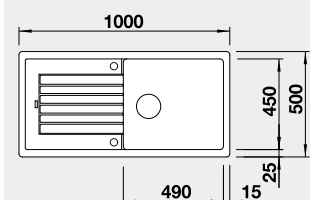

Výřez: 980 x 480 mm, R15  
Hloubka dřezu: 190 mm

60 cm rozměr skříňky