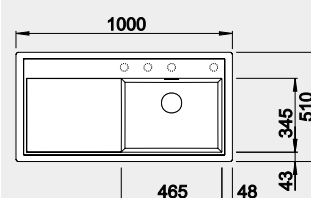

Barva	Obj. číslo L
černá	526 059
antracit	523 994
šedá skála	523 996
bílá	524 001
bílá soft	527 187
šedá vulkán	527 370
tartufo	524 007
kávová	524 011

Akční cena v Kč

12 990

Strana se určuje podle vaničky

Výřez: 980 x 490 mm, R15
Hloubka dřezu: 190 mm

60 cm rozměr skříňky