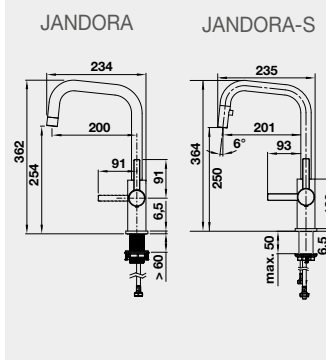

JANDORA nerez kartáčovaný

526 615

4 990

JANDORA-S nerez kartáčovaný

526 614

7 790