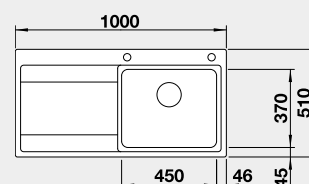

### Akční cena v Kč

**22 490**

521 659

**22 490**

**strana se určuje podle vaničky**

Výřez: 980 x 490 mm, R15  
Hloubka dřezu: 196 mm R10

50 cm rozměr skříňky