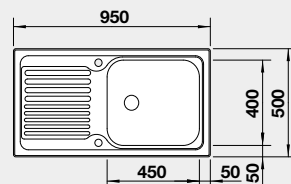

### Akční cena v Kč

**4 950**

Výřez: 932 x 482 mm, R15  
hloubka dřezu: 180 mm

60 cm rozměr skříňky