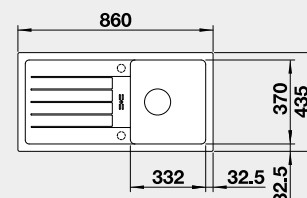

BLANCO SILGRANIT®

BLANCO LEGRA 45 S

- lze použít excentrické ovládání 217 163
Montáž shora

Barva	Obj. číslo
černá	526 083
antracit	522 201
bílá	522 203
bílá soft	527 085
šedá vulkán	527 268
kávová	522 206

Akční cena v Kč
5 990

Výřez: 760 x 480 mm, R15
Hloubka dřezu: 190 mm

45 cm rozměr skříňky

BLANCO LEGRA 6 S Compact

- lze použít armaturu s excentrickým ovládáním 217 835
Montáž shora

Barva	Obj. číslo
černá	526 085
antracit	521 302
bílá	521 304
bílá soft	527 087
šedá vulkán	527 270
kávová	521 307

Akční cena v Kč
7 990

Výřez: 760 x 480 mm, R15
Hloubka dřezu: 190 mm

60 cm rozměr skříňky

BLANCO LEGRA XL 6 S

- lze použít excentrické ovládání 217 163
Montáž shora

Barva	Obj. číslo
černá	526 087
antracit	523 326
bílá	523 328
bílá soft	527 091
šedá vulkán	527 274
kávová	523 331

Akční cena v Kč
7 590

Výřez: 840 x 480 mm, R15
Hloubka dřezu: 190 mm

60 cm rozměr skříňky

BLANCO LEGRA 6 S

Montáž shora

Barva	Obj. číslo
černá	526 086
antracit	522 207
bílá	522 209
bílá soft	527 088
šedá vulkán	527 271
kávová	522 212

Akční cena v Kč
8 490

Výřez: 980 x 480 mm, R15
Hloubka dřezu: 190/120 mm

60 cm rozměr skříňky

BLANCO FAVUM 45 S

- lze použít excentrické ovládání 118 979
Montáž shora

Barva	Obj. číslo
černá	526 081
antracit	524 227
bílá	524 229
bílá soft	527 083
šedá vulkán	527 266
kávová	524 232

Akční cena v Kč
5 990

Výřez: 840 x 415 mm, R15
Hloubka dřezu: 180 mm

45 cm rozměr skříňky

BLANCO FAVUM XL 6 S

- lze použít excentrické ovládání 118 979
Montáž shora

Barva	Obj. číslo
černá	526 082
antracit	524 233
bílá	524 235
bílá soft	527 084
šedá vulkán	527 267
kávová	524 238

Akční cena v Kč
6 990

Výřez: 840 x 415 mm, R15
Hloubka dřezu: 180 mm

60 cm rozměr skříňky