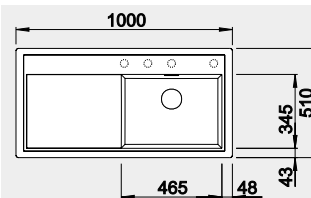

**12 990**

Strana se určuje podle vaničky

Výřez: 980 x 490 mm, R15  
Hloubka dřezu: 190 mm

60 cm rozměr skříňky