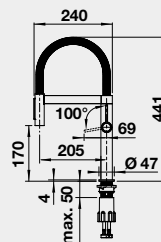

CULINA-S II Mini
PVD steel

527 467

10 690

CULINA-S II Mini
černá matná

527 468

10 990

CULINA-S II Mini
satin dark steel

527 469

10 990

CULINA-S II Mini
satin platinum

527 703

15 290

- magnetický držák sprchy