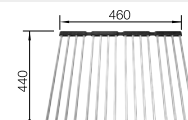

- vhodná pro dřezy šíře 420 mm

- vhodná pro dřezy šíře 400 mm