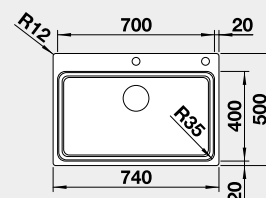

### Akční cena v Kč

**18 690**

Výřez: 730 x 490 mm, R15  
Hloubka dřezu: 190 mm, R35/25

80 cm rozměr skříňky