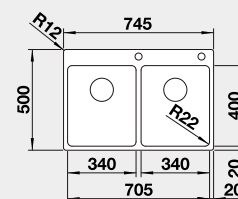

### Akční cena v Kč

**23 250**

Výřez: 735 x 490 mm, R15  
Hloubka dřezu: 190/190 mm, R22

80 cm rozměr skříňky