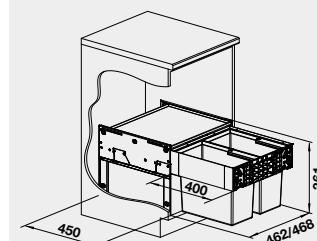

SELECT II 50/2

526 201

6 150

- kvalitní plnovýsuv
- nosnost 50 kg
- tlumený dojezd