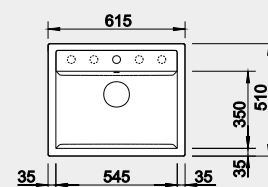

Barva	Obj. číslo	Akční cena v Kč
černá	525 873	8 290
antracit	514 197	
šedá skála	518 850	
bílá	514 199	
bílá soft	527 063	
šedá vulkán	527 246	
tartufo	517 320	
kávová	515 066	

Výřez: 595 x 490 mm, R15
Hloubka dřezu: 190 mm

60 cm rozměr skříňky