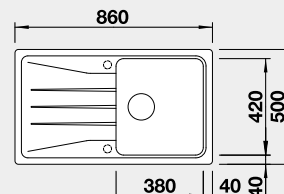

Výřez: 840 x 480 mm, R15  
Hloubka dřezu: 190 mm

50 cm rozměr skříňky