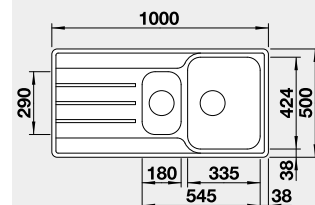

## BLANCO LEMIS XL 6 S-IF

 IF – ploché okraj

Materiál	Obj. číslo	Akční cena v Kč
nerez kartáčovaný	523 034	<b>6 690</b>

Výřez: 980 x 480 mm, R15  
Hloubka dřezu: 205 mm

60 cm rozměr skříňky

## BLANCO LEMIS 6 S-IF

 IF – ploché okraj

Materiál	Obj. číslo	Akční cena v Kč
nerez kartáčovaný	523 032	<b>7 090</b>

Výřez: 980 x 480 mm, R15  
Hloubka dřezu: 205/145 mm

60 cm rozměr skříňky