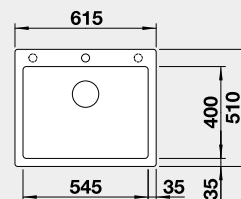

BLANCO SILGRANIT®

BLANCO PLEON 5

- ovládání výpusti viz str. 33
Montáž shora

EXTRA HLUBOKÝ DŘEZ

Barva	Obj. číslo
černá	525 951
antracit	521 504
šedá skála	521 669
bílá	521 672
bílá soft	527 135
šedá vulkán	527 318
tartufo	521 675
kávová	521 677

Akční cena v Kč

9 290

Výřez: 495 x 490 mm, R15
Hloubka dřezu: 220 mm

50 cm rozměr skříňky

BLANCO PLEON 6

- ovládání výpusti viz str. 33
Montáž shora

EXTRA HLUBOKÝ DŘEZ

Barva	Obj. číslo
černá	525 953
antracit	521 678
šedá skála	521 679
bílá	521 683
bílá soft	527 137
šedá vulkán	527 320
tartufo	521 686
kávová	521 688

Akční cena v Kč

9 790

Výřez: 595 x 490 mm, R15
Hloubka dřezu: 220 mm

60 cm rozměr skříňky

BLANCO PLEON 8

- ovládání výpusti viz str. 33
Montáž shora

EXTRA HLUBOKÝ DŘEZ

Barva	Obj. číslo
černá	525 957
antracit	523 043
šedá skála	523 044
bílá	523 047
bílá soft	527 140
šedá vulkán	527 323
tartufo	523 050
kávová	523 052

Akční cena v Kč

10 290

Výřez: 680 x 490 mm, R15
Hloubka dřezu: 220 mm

80 cm rozměr skříňky

BLANCO ETAGON 6 - s nerezovými pojezdy

- ovládání výpusti viz str. 33
Montáž shora

EXTRA HLUBOKÝ DŘEZ

Barva	Obj. číslo
černá	525 890
antracit	524 539
šedá skála	524 540
bílá	524 543
bílá soft	527 076
šedá vulkán	527 259
tartufo	524 546
kávová	524 548

Akční cena v Kč

13 390

Výřez: 588 x 498 mm, R15
Hloubka dřezu: 220 mm

60 cm rozměr skříňky

BLANCO ETAGON 8 - s nerezovými pojezdy

- ovládání výpusti viz str. 33
Montáž shora

EXTRA HLUBOKÝ DŘEZ

Barva	Obj. číslo
černá	525 893
antracit	525 187
šedá skála	525 188
bílá	525 191
bílá soft	527 079
šedá vulkán	527 262
tartufo	525 194
kávová	525 196

Akční cena v Kč

14 390

Výřez: 768 x 498 mm, R15
Hloubka dřezu: 220 mm

80 cm rozměr skříňky

BLANCO LEGRA 6

- lze použít excentrické ovládání 217 163
Montáž shora

Barva	Obj. číslo
černá	526 084
antracit	523 332
bílá	523 334
bílá soft	527 086
šedá vulkán	527 269
kávová	523 337

Akční cena v Kč

6 990