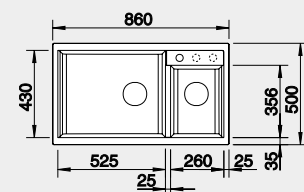

BLANCO SILGRANIT®

BLANCO METRA 45 S Compact

- lze použít armaturu s excentrickým ovládním 237 858
Montáž shora

Barva	Obj. číslo	Akční cena v Kč
černá	525 912	7 890
antracit	519 561	
šedá skála	519 562	
bílá	519 565	
bílá soft	527 103	
šedá vulkán	527 286	
tartufo	519 569	
kávová	519 570	

Výřez: 660 x 480 mm, R15
Hloubka dřezu: 190 mm

45 cm rozměr skříňky

BLANCO METRA 45 S

- lze použít armaturu s excentrickým ovládním 118 981
Montáž shora

Barva	Obj. číslo	Akční cena v Kč
černá	525 915	7 590
antracit	513 194	
šedá skála	518 869	
bílá	513 187	
bílá soft	527 106	
šedá vulkán	527 289	
tartufo	517 346	
kávová	515 039	

Výřez: 760 x 480 mm, R15
Hloubka dřezu: 190 mm

45 cm rozměr skříňky

BLANCO METRA 5 S

- lze použít excentrické ovládní 118 979
Montáž shora

Barva	Obj. číslo	Akční cena v Kč
černá	525 919	8 990
antracit	513 212	
šedá skála	518 872	
bílá	513 205	
bílá soft	527 110	
šedá vulkán	527 293	
tartufo	517 349	
kávová	515 042	

Výřez: 840 x 480 mm, R15
Hloubka dřezu: 190 mm

50 cm rozměr skříňky

BLANCO METRA XL 6 S

- lze použít excentrické ovládní 217 163
Montáž shora

Barva	Obj. číslo	Akční cena v Kč
černá	525 930	10 990
antracit	515 142	
šedá skála	518 880	
bílá	515 136	
bílá soft	527 124	
šedá vulkán	527 307	
tartufo	517 359	
kávová	515 143	

Výřez: 980 x 480 mm, R15
Hloubka dřezu: 190 mm

60 cm rozměr skříňky

BLANCO METRA 6 S

- lze použít excentrické ovládní 118 979
Montáž shora

Barva	Obj. číslo	Akční cena v Kč
černá	525 927	9 690
antracit	513 230	
šedá skála	518 878	
bílá	513 223	
bílá soft	527 117	
šedá vulkán	527 300	
tartufo	517 355	
kávová	515 046	

Výřez: 980 x 480 mm, R15
Hloubka dřezu: 190/130 mm

60 cm rozměr skříňky

BLANCO METRA 9

- lze použít excentrické ovládní 118 979
Montáž shora

Barva	Obj. číslo	Akční cena v Kč
černá	525 936	10 290
antracit	513 273	
šedá skála	518 886	
bílá	513 269	
bílá soft	527 121	
šedá vulkán	527 304	
tartufo	517 364	
kávová	515 050