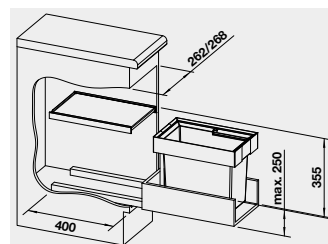

FLEXON II 30/1

521 542

2 800