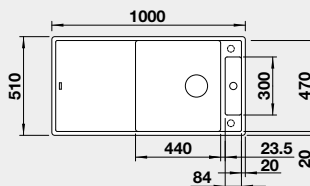

**15 890**

Výřez: 980 x 490 mm R15  
Hloubka dřezu: 190/40 mm  
- skleněná krájecí deska součástí dodávky

60 cm rozměr skříňky