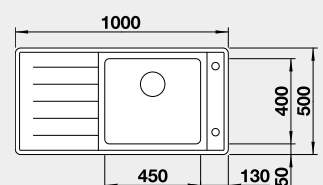

### Akční cena v Kč

**17 900**

**17 900**

strana se určuje podle vaničky

Výřez: 976 x 476 mm, R15  
Hloubka dřezu: 210 mm

60 cm rozměr skříňky

# BLANCO NEREZ - IF – plochý okraj

BLANCO SUPRA 400-IF	Materiál	Obj. číslo	Akční cena v Kč	45 cm rozměr skříňky
	nerez kartáčovaný bez táhla	526 350	<b>6 100</b>	
 IF – plochý okraj		Výřez: 430 x 430 mm, R15 Hloubka dřezu: 175 mm, R60		
BLANCO SUPRA 500-IF	Materiál	Obj. číslo	Akční cena v Kč	60 cm rozměr skříňky
	nerez kartáčovaný bez táhla	526 351	<b>7 390</b>	
 IF – plochý okraj		Výřez: 530 x 430 mm, R15 Hloubka dřezu: 175 mm, R60		
BLANCO SOLIS 340-IF	Materiál	Obj. číslo	Akční cena v Kč	40 cm rozměr skříňky
	nerez kartáčovaný bez táhla	526 116	<b>7 490</b>	
 IF – plochý okraj		Výřez: 370 x 430 mm, R15 Hloubka dřezu: 185 mm, R42		
BLANCO SOLIS 400-IF	Materiál	Obj. číslo	Akční cena v Kč	45 cm rozměr skříňky
	nerez kartáčovaný bez táhla	526 118	<b>7 990</b>	
 IF – plochý okraj		Výřez: 430 x 430 mm, R15 Hloubka dřezu: 185 mm, R42		
BLANCO SOLIS 450-IF	Materiál	Obj. číslo	Akční cena v Kč	50 cm rozměr skříňky
	nerez kartáčovaný bez táhla	526 121	<b>8 490</b>	
 IF – plochý okraj		Výřez: 480 x 430 mm, R15 Hloubka dřezu: 185 mm, R42		
BLANCO SOLIS 500-IF	Materiál	Obj. číslo	Akční cena v Kč	60 cm rozměr skříňky
	nerez kartáčovaný bez táhla	526 123	<b>9 490</b>	
 IF – plochý okraj		Výřez: 530 x 430 mm, R15 Hloubka dřezu: 185 mm, R42		