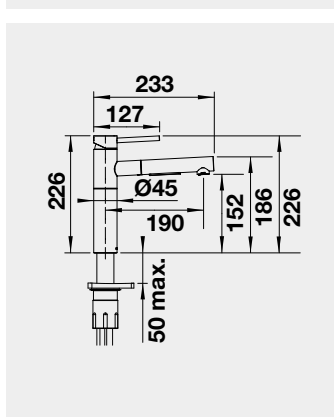

ALTA II-S chrom	527 543	9 190
ALTA II-S PVD steel	527 544	10 490
ALTA II-S černá matná	527 553	11 190
ALTA II-S satin gold	527 554	11 890
ALTA II-S satin dark steel	527 555	12 250
ALTA II-S satin platinum	527 710	12 250
ALTA II-S SILGRANIT®-Look:		
ALTA II-S černá	527 545	10 190
ALTA II-S antracit	527 546	
ALTA II-S šedá skála	527 547	
ALTA II-S bílá	527 552	
ALTA II-S bílásoft	527 551	
ALTA II-S šedá vulkán	527 548	
ALTA II-S tartufo	527 550	
ALTA II-S káva	527 549