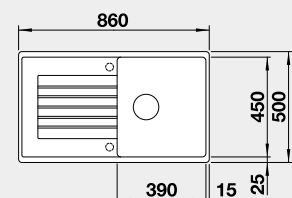

Výřez: 840 x 480 mm, R15  
Hloubka dřezu: 190 mm

50 cm rozměr skříňky