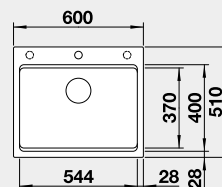

BLANCO SILGRANIT®

BLANCO PLEON 5

- ovládání výpusti viz str. 33
Montáž shora

EXTRA HLUBOKÝ DŘEZ

Barva	Obj. číslo
černá	525 951
antracit	521 504
šedá skála	521 669
bílá	521 672
bílá soft	527 135
šedá vulkán	527 318
tartufo	521 675
kávová	521 677

Akční cena v Kč

9 290

Výřez: 495 x 490 mm, R15
Hloubka dřezu: 220 mm

50 cm rozměr skříňky

BLANCO PLEON 6

- ovládání výpusti viz str. 33
Montáž shora

EXTRA HLUBOKÝ DŘEZ

Barva	Obj. číslo
černá	525 953
antracit	521 678
šedá skála	521 679
bílá	521 683
bílá soft	527 137
šedá vulkán	527 320
tartufo	521 686
kávová	521 688

Akční cena v Kč

9 790

Výřez: 595 x 490 mm, R15
Hloubka dřezu: 220 mm

60 cm rozměr skříňky

BLANCO PLEON 8

- ovládání výpusti viz str. 33
Montáž shora

EXTRA HLUBOKÝ DŘEZ

Barva	Obj. číslo
černá	525 957
antracit	523 043
šedá skála	523 044
bílá	523 047
bílá soft	527 140
šedá vulkán	527 323
tartufo	523 050
kávová	523 052

Akční cena v Kč

10 290

Výřez: 680 x 490 mm, R15
Hloubka dřezu: 220 mm

80 cm rozměr skříňky

BLANCO ETAGON 6 - s nerezovými pojezdy

- ovládání výpusti viz str. 33
Montáž shora

EXTRA HLUBOKÝ DŘEZ

Barva	Obj. číslo
černá	525 890
antracit	524 539
šedá skála	524 540
bílá	524 543
bílá soft	527 076
šedá vulkán	527 259
tartufo	524 546
kávová	524 548

Akční cena v Kč

13 390

Výřez: 588 x 498 mm, R15
Hloubka dřezu: 220 mm

60 cm rozměr skříňky

BLANCO ETAGON 8 - s nerezovými pojezdy

- ovládání výpusti viz str. 33
Montáž shora

EXTRA HLUBOKÝ DŘEZ

Barva	Obj. číslo
černá	525 893
antracit	525 187
šedá skála	525 188
bílá	525 191
bílá soft	527 079
šedá vulkán	527 262
tartufo	525 194
kávová	525 196

Akční cena v Kč

14 390

Výřez: 768 x 498 mm, R15
Hloubka dřezu: 220 mm

80 cm rozměr skříňky

BLANCO LEGRA 6

- lze použít excentrické ovládání 217 163
Montáž shora

Barva	Obj. číslo
černá	526 084
antracit	523 332
bílá	523 334
bílá soft	527 086
šedá vulkán	527 269
kávová	523 337

Akční cena v Kč

6 990