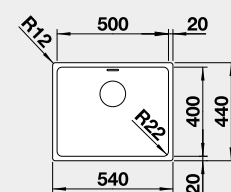

BLANCO ANDANO 500-IF	Materiál	Obj. číslo	Akční cena v Kč
	hedvábný lesk bez táhla	522 965	10 990
IF – plochý okraj		Výřez: 530 x 430 mm, R15 Hloubka dřezu: 190 mm, R22	

60 cm rozměr skříňky