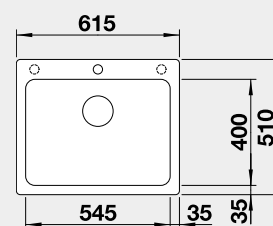

Barva	Obj. číslo	Akční cena v Kč
černá	525 941	8 490
antracit	519 638	
šedá skála	519 639	
bílá	519 641	
bílá soft	527 128	
šedá vulkán	527 311	
tartufo	519 644	
kávová	519 645	

Výřez: 595 x 490 mm R15
Hloubka dřezu: 200 mm

60 cm rozměr skříňky