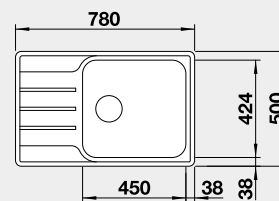

## BLANCO LEMIS 45 S-IF

 IF – ploché okraj

Materiál	Obj. číslo	Akční cena v Kč
nerez kartáčovaný	523 030	<b>5 390</b>

Výřez: 840 x 480 mm, R15  
Hloubka dřezu: 205 mm

45 cm rozměr skříňky

## BLANCO LEMIS XL 6 S IF Compact

 IF – ploché okraj

Materiál	Obj. číslo	Akční cena v Kč
nerez kartáčovaný	525 111	<b>6 590</b>

Výřez: 760 x 480 mm, R15  
Hloubka dřezu: 205 mm

60 cm rozměr skříňky

## BLANCO LEMIS XL 6 S-IF

 IF – ploché okraj

Materiál	Obj. číslo	Akční cena v Kč
nerez kartáčovaný	523 034	<b>6 690</b>

Výřez: 980 x 480 mm, R15  
Hloubka dřezu: 205 mm

60 cm rozměr skříňky