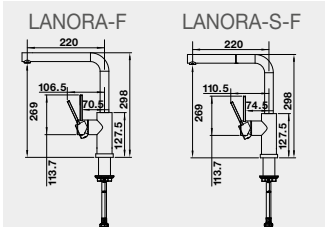

# BLANCO dávkovače saponátu

- plnění shora

YANO	Barva	Obj. číslo	Akční cena v Kč	objem nádoby 300 ml
	YANO chrom	524 256	<b>700</b>	
<b>TORRE</b>	Barva	Obj. číslo	Akční cena v Kč	objem nádoby 300 ml
	TORRE chrom	512 593	<b>1 300</b>	
	TORRE nerez imitace	512 594	<b>1 650</b>	
	TORRE nerez PVD Steel	526 430	<b>1 950</b>	
	TORRE nerez kartáčovaný	521 541	<b>2 700</b>	
	TORRE satin gold	526 700	<b>2 350</b>	
	<b>NOVINKA</b> TORRE satin dark steel	527 744	<b>2 590</b>	
<b>NOVINKA</b> TORRE satin platinum	527 722	<b>2 590</b>		
<b>PIONA</b>	Barva	Obj. číslo	Akční cena v Kč	objem nádoby 300 ml
	PIONA chrom	517 667	<b>3 450</b>	
	PIONA nerez kartáčovaný	517 537	<b>6 900</b>	
	PIONA nerez masiv matný	515 992	<b>6 850</b>	
<b>LIVIA</b>	Barva	Obj. číslo	Akční cena v Kč	objem nádoby 500 ml
	LIVIA chrom	521 291	<b>3 490</b>	
	LIVIA satin gold	526 698	<b>4 290</b>	
<b>BLANCO VICUS</b> dávkovač saponátu	Barva	Obj. číslo	Akční cena v Kč	objem nádoby 500 ml
	VICUS chrom	524 290	<b>3 990</b>	
<b>LATO</b>	Barva	Obj. číslo	Akční cena v Kč	objem nádoby 300 ml
	LATO chrom	525 808	<b>1 590</b>	
	LATO PVD Steel	525 809	<b>1 890</b>	
	LATO černá matná	525 789	<b>2 090</b>	
	LATO satin gold	526 699	<b>2 190</b>	
	<b>NOVINKA</b> LATO satin dark steel	527 743	<b>2 190</b>	
	<b>NOVINKA</b> LATO satin platinum	527 721	<b>2 190</b>	
	LATO SILGRANIT®-Look:			
	LATO černá / chrom	526 177		
	LATO antracit / chrom	525 810		
	LATO šedá skála / chrom	525 817		
	LATO bílá / chrom	525 814		
	LATO bílá soft / chrom	526 955	<b>1 790</b>	
	LATO šedá vulkán / chrom	526 954		
	LATO tartufo / chrom	525 816		
	LATO kávová / chrom	525 815		