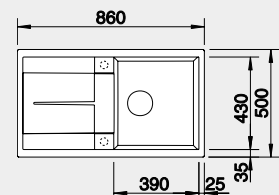

BLANCO SILGRANIT®

BLANCO METRA 45 S Compact

- lze použít armaturu s excentrickým ovládním 237 858
Montáž shora

Barva	Obj. číslo	Akční cena v Kč
černá	525 912	7 890
antracit	519 561	
šedá skála	519 562	
bílá	519 565	
bílá soft	527 103	
šedá vulkán	527 286	
tartufo	519 569	
kávová	519 570	

Výřez: 660 x 480 mm, R15
Hloubka dřezu: 190 mm

45 cm rozměr skříňky

BLANCO METRA 45 S

- lze použít armaturu s excentrickým ovládním 118 981
Montáž shora

Barva	Obj. číslo	Akční cena v Kč
černá	525 915	7 590
antracit	513 194	
šedá skála	518 869	
bílá	513 187	
bílá soft	527 106	
šedá vulkán	527 289	
tartufo	517 346	
kávová	515 039	

Výřez: 760 x 480 mm, R15
Hloubka dřezu: 190 mm

45 cm rozměr skříňky

BLANCO METRA 5 S

- lze použít excentrické ovládní 118 979
Montáž shora

Barva	Obj. číslo	Akční cena v Kč
černá	525 919	8 990
antracit	513 212	
šedá skála	518 872	
bílá	513 205	
bílá soft	527 110	
šedá vulkán	527 293	
tartufo	517 349	
kávová	515 042	

Výřez: 840 x 480 mm, R15
Hloubka dřezu: 190 mm

50 cm rozměr skříňky

BLANCO METRA XL 6 S

- lze použít excentrické ovládní 217 163
Montáž shora

Barva	Obj. číslo	Akční cena v Kč
černá	525 930	10 990
antracit	515 142	
šedá skála	518 880	
bílá	515 136	
bílá soft	527 124	
šedá vulkán	527 307	
tartufo	517 359	
kávová	515 143	

Výřez: 980 x 480 mm, R15
Hloubka dřezu: 190 mm

60 cm rozměr skříňky

BLANCO METRA 6 S

- lze použít excentrické ovládní 118 979
Montáž shora

Barva	Obj. číslo	Akční cena v Kč
černá	525 927	9 690
antracit	513 230	
šedá skála	518 878	
bílá	513 223	
bílá soft	527 117	
šedá vulkán	527 300	
tartufo	517 355	
kávová	515 046	

Výřez: 980 x 480 mm, R15
Hloubka dřezu: 190/130 mm

60 cm rozměr skříňky

BLANCO METRA 9

- lze použít excentrické ovládní 118 979
Montáž shora

Barva	Obj. číslo	Akční cena v Kč
černá	525 936	10 290
antracit	513 273	
šedá skála	518 886	
bílá	513 269	
bílá soft	527 121	
šedá vulkán	527 304	
tartufo	517 364	
kávová	515 050