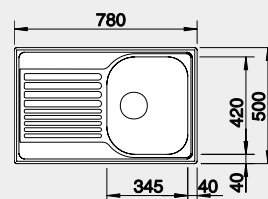

### Akční cena v Kč

**2 750**

Výřez: 762 x 482 mm, R15  
Hloubka dřezu: 170 mm

45 cm rozměr skříňky