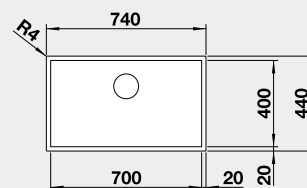

BLANCO DARK STEEL a DURINOX®

Tmavá nerezová ocel - nové, elegantní dřezy

BLANCO ZEROX 500-U

- ovládání výpusti viz str. 33
Montáž pod pracovní desku

Materiál

Dark Steel
bez táhla

Obj. číslo

526 243

Akční cena v Kč

20 590

Výřez: 500 x 400 mm, R0
Hloubka dřezu: 175 mm, R0

60 cm rozměr skříňky

BLANCO ZEROX 700-U

- ovládání výpusti viz str. 33
Montáž pod pracovní desku

Materiál

Dark Steel
bez táhla

Obj. číslo

526 244

Akční cena v Kč

22 590

Výřez: 700 x 400 mm, R0
Hloubka dřezu: 185 mm, R0

80 cm rozměr skříňky

BLANCO CLARON 400-U, CLARON 400-IF

- ovládání výpusti viz str. 33

Montáž pod pracovní desku

IF – plochý okraj

Materiál

CLARON 400-U Durinox® 523 385
bez táhla
CLARON 400-IF Durinox® 523 389
bez táhla

Obj. číslo

Akční cena v Kč

17 990

20 790

Výřez CLARON 400-U : 400 x 400 mm, R10
CLARON 400-IF: 430 x 430 mm, R10
Hloubka dřezu: 190 mm

45 cm rozměr skříňky

BLANCO CLARON 500-U, CLARON 500-IF

- ovládání výpusti viz str. 33

Montáž pod pracovní desku

IF – plochý okraj

Materiál

CLARON 500-U Durinox® 523 386
bez táhla
CLARON 500-IF Durinox® 523 390
bez táhla

Obj. číslo

Akční cena v Kč

19 490

21 590

Výřez CLARON 500-U : 500 x 400 mm, R10
CLARON 500-IF: 530 x 430 mm, R10
Hloubka dřezu: 190 mm

60 cm rozměr skříňky