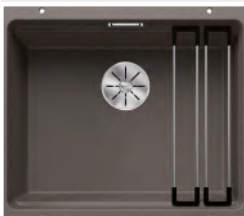

BLANCO ETAGON 500-U – bez táhla - s nerezovými pojezdy

- ovládání výpusti viz str. 33
Montáž pod pracovní desku

Barva	Obj. číslo
černá	525 887
antracit	522 227
šedá skála	522 228
bílá	522 231
bílá soft	527 075
šedá vulkán	527 258
tartufo	522 234
kávová	522 236

Akční cena v Kč
12 290

Výřez: 500 x 400 mm, R20
Hloubka dřezu: 200 mm

60 cm rozměr skříňky