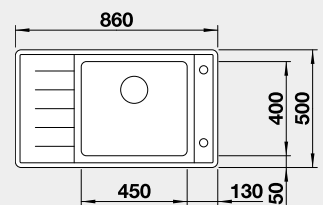

### Akční cena v Kč

**17 450**

**17 450**

strana se určuje podle vaničky

Výřez: 836 x 476 mm, R15  
Hloubka dřezu: 210 mm

60 cm rozměr skříňky