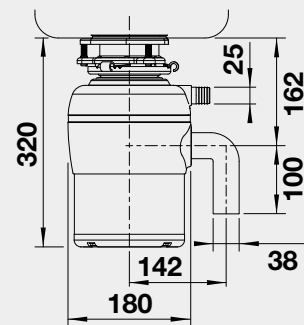

- základní model drtiče pro likvidaci malého množství odpadu z potravin pro malé domácnosti
- optimální příslušenství pro dřezy BLANCO
- vysoce kvalitní a výkonný AC indukční motor
- snadná instalace díky tříšroubovému instalačnímu systému
- drtící komponenty z nerezové oceli
- 2 fáze drcení pro dosažení jemných výsledků
- objem drtící komory 900 ml

- motor: 0.5 HP/ 370W/ 230V/ 50 Hz/ 10 A

- hmotnost drtiče: 7,4 kg

- automatické vypnutí drtiče po max. 25 minutách nečinnosti

- hlučnost: <60 dB

- pevný, 90 cm dlouhý napájecí kabel

- resetovací tlačítko na spodní straně drtiče

- je potřebná 3 1/2" výpust' dřezu

- maximální výška odpadu ve stěně 45 cm