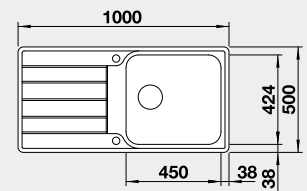

### Akční cena v Kč

**9 990**

Výřez: 980 x 480, R15  
Hloubka dřezu: 205 mm

60 cm rozměr skříňky