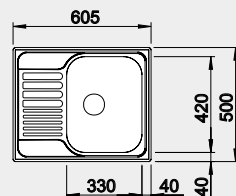

### Akční cena v Kč

**2 450**

Výřez: 587 x 482 mm, R15  
Hloubka dřezu: 160 mm

45 cm rozměr skříňky