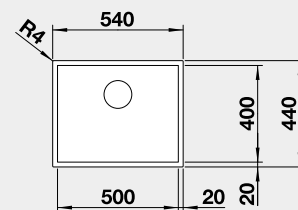

BLANCO DARK STEEL a DURINOX®

Tmavá nerezová ocel - nové, elegantní dřezy

BLANCO ZEROX 500-U

- ovládání výpusti viz str. 33
Montáž pod pracovní desku

Materiál

Dark Steel
bez táhla

Obj. číslo

526 243

Akční cena v Kč

20 590

Výřez: 500 x 400 mm, R0
Hloubka dřezu: 175 mm, R0

60 cm rozměr skříňky

BLANCO ZEROX 700-U

- ovládání výpusti viz str. 33
Montáž pod pracovní desku

Materiál

Dark Steel
bez táhla

Obj. číslo

526 244

Akční cena v Kč

22 590

Výřez: 700 x 400 mm, R0
Hloubka dřezu: 185 mm, R0

80 cm rozměr skříňky

BLANCO CLARON 400-U, CLARON 400-IF

- ovládání výpusti viz str. 33

Montáž pod pracovní desku

IF – plochý okraj

Materiál

CLARON 400-U Durinox® 523 385
bez táhla
CLARON 400-IF Durinox® 523 389
bez táhla

Obj. číslo

Akční cena v Kč

17 990

20 790

Výřez CLARON 400-U : 400 x 400 mm, R10
CLARON 400-IF: 430 x 430 mm, R10
Hloubka dřezu: 190 mm

45 cm rozměr skříňky

BLANCO CLARON 500-U, CLARON 500-IF

- ovládání výpusti viz str. 33

Montáž pod pracovní desku

IF – plochý okraj

Materiál

CLARON 500-U Durinox® 523 386
bez táhla
CLARON 500-IF Durinox® 523 390
bez táhla

Obj. číslo

Akční cena v Kč

19 490

21 590

Výřez CLARON 500-U : 500 x 400 mm, R10
CLARON 500-IF: 530 x 430 mm, R10
Hloubka dřezu: 190 mm

60 cm rozměr skříňky