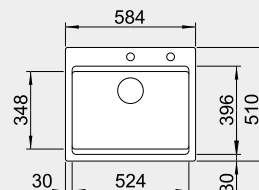

montáž shora **EXTRA HLUBOKÝ DŘEZ**

Barva	Obj. číslo	Akční cena v Kč
černá	525 162	19 990
basalt	525 161	
zářivě bílá	525 156	
magnolie lesklá	525 157	

Výřez: 562 x 488 mm, R15
Hloubka dřezu: 220 mm

60 cm rozměr skříňky