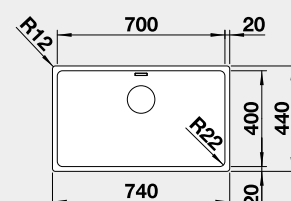

BLANCO ANDANO 700-IF	Materiál	Obj. číslo	Akční cena v Kč
	hedvábný lesk bez táhla	522 969	12 690
IF – plochý okraj		Výřez: 730 x 430 mm, R15 Hloubka dřezu: 190 mm, R22	

80 cm rozměr skříňky