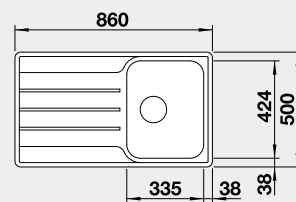

## BLANCO LEMIS 45 S-IF

 IF – ploché okraj

Materiál	Obj. číslo	Akční cena v Kč
nerez kartáčovaný	523 030	<b>5 390</b>

Výřez: 840 x 480 mm, R15  
Hloubka dřezu: 205 mm

45 cm rozměr skříňky