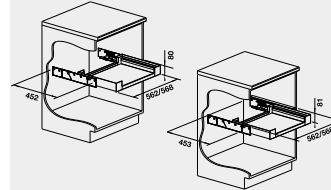

- kvalitní plnovýsuv
- obsahuje pojezdy s tlumením

Flat Drawer 60 P

Flat Drawer 60 H

BLANCO ORGA SHELF 60 P

Název

Obj.  
číslo

Akční cena  
v Kč

60 cm rozměr skříňky