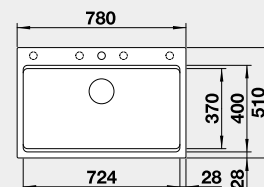

Akční cena v Kč

**14 390**

Výřez: 768 x 498 mm, R15  
Hloubka dřezu: 220 mm

80 cm rozměr skříňky