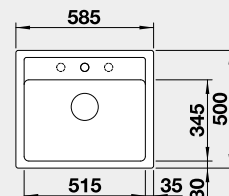

BLANCO SILGRANIT®

BLANCO PLEON 5

- ovládání výpusti viz str. 33
Montáž shora

EXTRA HLUBOKÝ DŘEZ

Barva	Obj. číslo
černá	525 951
antracit	521 504
šedá skála	521 669
bílá	521 672
bílá soft	527 135
šedá vulkán	527 318
tartufo	521 675
kávová	521 677

Akční cena v Kč

9 290

Výřez: 495 x 490 mm, R15
Hloubka dřezu: 220 mm

50 cm rozměr skříňky

BLANCO PLEON 6

- ovládání výpusti viz str. 33
Montáž shora

EXTRA HLUBOKÝ DŘEZ

Barva	Obj. číslo
černá	525 953
antracit	521 678
šedá skála	521 679
bílá	521 683
bílá soft	527 137
šedá vulkán	527 320
tartufo	521 686
kávová	521 688

Akční cena v Kč

9 790

Výřez: 595 x 490 mm, R15
Hloubka dřezu: 220 mm

60 cm rozměr skříňky

BLANCO PLEON 8

- ovládání výpusti viz str. 33
Montáž shora

EXTRA HLUBOKÝ DŘEZ

Barva	Obj. číslo
černá	525 957
antracit	523 043
šedá skála	523 044
bílá	523 047
bílá soft	527 140
šedá vulkán	527 323
tartufo	523 050
kávová	523 052

Akční cena v Kč

10 290

Výřez: 680 x 490 mm, R15
Hloubka dřezu: 220 mm

80 cm rozměr skříňky

BLANCO ETAGON 6 - s nerezovými pojezdy

- ovládání výpusti viz str. 33
Montáž shora

EXTRA HLUBOKÝ DŘEZ

Barva	Obj. číslo
černá	525 890
antracit	524 539
šedá skála	524 540
bílá	524 543
bílá soft	527 076
šedá vulkán	527 259
tartufo	524 546
kávová	524 548

Akční cena v Kč

13 390

Výřez: 588 x 498 mm, R15
Hloubka dřezu: 220 mm

60 cm rozměr skříňky

BLANCO ETAGON 8 - s nerezovými pojezdy

- ovládání výpusti viz str. 33
Montáž shora

EXTRA HLUBOKÝ DŘEZ

Barva	Obj. číslo
černá	525 893
antracit	525 187
šedá skála	525 188
bílá	525 191
bílá soft	527 079
šedá vulkán	527 262
tartufo	525 194
kávová	525 196

Akční cena v Kč

14 390

Výřez: 768 x 498 mm, R15
Hloubka dřezu: 220 mm

80 cm rozměr skříňky

BLANCO LEGRA 6

- lze použít excentrické ovládání 217 163
Montáž shora

Barva	Obj. číslo
černá	526 084
antracit	523 332
bílá	523 334
bílá soft	527 086
šedá vulkán	527 269
kávová	523 337

Akční cena v Kč

6 990