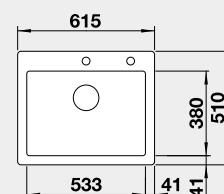

60 cm rozměr skříňky