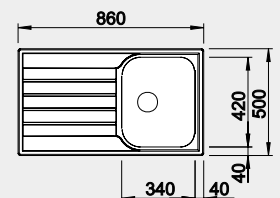

BLANCO NEREZ

BLANCO TIPO 8 Compact

Montáž shora

Materiál

nerez kartáčovaný

Obj. číslo

513 459

Akční cena v Kč

4 990

Výřez: 760 x 480 mm, R15
Hloubka dřezu: 170/170 mm

80 cm rozměr skříňky

BLANCO TIPO 9 E s excentrem

Montáž shora

Materiál

nerez přírodní lesk

Obj. číslo

526 338

Akční cena v Kč

4 400

Výřez: podle šablony
Hloubka dřezu: 160/35 mm

90x90 cm rozměr skříňky

BLANCO DINAS XL 6 S Compact

Montáž shora

Materiál

nerez kartáčovaný

Obj. číslo

525 121

Akční cena v Kč

4 990

Výřez: 760 x 480 mm, R15
Hloubka dřezu: 190 mm

60 cm rozměr skříňky

BLANCO LIVIT 45 S Salto

Montáž shora

Materiál

nerez kartáčovaný

Obj. číslo

514 786

Akční cena v Kč

4 390

Výřez: 842 x 482 mm, R15
Hloubka dřezu: 155 mm

45 cm rozměr skříňky

BLANCO LIVIT XL 6 S – s excentrem

Montáž shora

Materiál

nerez kartáčovaný

Obj. číslo

518 519

Akční cena v Kč

6 690

Výřez: 982 x 482 mm, R15
Hloubka dřezu: 160 mm

60 cm rozměr skříňky

BLANCO LEMIS 6-IF

IF – plochý okraj

Materiál

nerez kartáčovaný

Obj. číslo

525 108

Akční cena v Kč

6 190

Výřez: 595 x 480 mm, R15
Hloubka dřezu: 190 mm, R60

60 cm rozměr skříňky