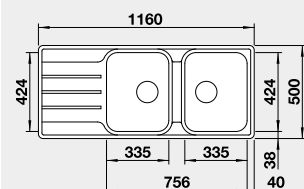

## BLANCO LEMIS 6 S-IF

 IF – ploché okraj

Materiál	Obj. číslo	Akční cena v Kč
nerez kartáčovaný	523 032	<b>7 090</b>

Výřez: 980 x 480 mm, R15  
Hloubka dřezu: 205/145 mm

60 cm rozměr skříňky

## BLANCO LEMIS 8 S-IF

 IF – ploché okraj

Materiál	Obj. číslo	Akční cena v Kč
nerez kartáčovaný	523 036	<b>7 990</b>

Výřez: 1140 x 480 mm, R15  
Hloubka dřezu: 205/205 mm

80 cm rozměr skříňky