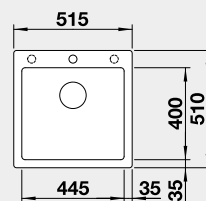

BLANCO SILGRANIT®

BLANCO PLEON 5

- ovládání výpusti viz str. 33
Montáž shora

EXTRA HLUBOKÝ DŘEZ

Barva	Obj. číslo
černá	525 951
antracit	521 504
šedá skála	521 669
bílá	521 672
bílá soft	527 135
šedá vulkán	527 318
tartufo	521 675
kávová	521 677

Akční cena v Kč

9 290

Výřez: 495 x 490 mm, R15
Hloubka dřezu: 220 mm

50 cm rozměr skříňky

BLANCO PLEON 6

- ovládání výpusti viz str. 33
Montáž shora

EXTRA HLUBOKÝ DŘEZ

Barva	Obj. číslo
černá	525 953
antracit	521 678
šedá skála	521 679
bílá	521 683
bílá soft	527 137
šedá vulkán	527 320
tartufo	521 686
kávová	521 688

Akční cena v Kč

9 790

Výřez: 595 x 490 mm, R15
Hloubka dřezu: 220 mm

60 cm rozměr skříňky

BLANCO PLEON 8

- ovládání výpusti viz str. 33
Montáž shora

EXTRA HLUBOKÝ DŘEZ

Barva	Obj. číslo
černá	525 957
antracit	523 043
šedá skála	523 044
bílá	523 047
bílá soft	527 140
šedá vulkán	527 323
tartufo	523 050
kávová	523 052

Akční cena v Kč

10 290

Výřez: 680 x 490 mm, R15
Hloubka dřezu: 220 mm

80 cm rozměr skříňky

BLANCO ETAGON 6 - s nerezovými pojezdy

- ovládání výpusti viz str. 33
Montáž shora

EXTRA HLUBOKÝ DŘEZ

Barva	Obj. číslo
černá	525 890
antracit	524 539
šedá skála	524 540
bílá	524 543
bílá soft	527 076
šedá vulkán	527 259
tartufo	524 546
kávová	524 548

Akční cena v Kč

13 390

Výřez: 588 x 498 mm, R15
Hloubka dřezu: 220 mm

60 cm rozměr skříňky

BLANCO ETAGON 8 - s nerezovými pojezdy

- ovládání výpusti viz str. 33
Montáž shora

EXTRA HLUBOKÝ DŘEZ

Barva	Obj. číslo
černá	525 893
antracit	525 187
šedá skála	525 188
bílá	525 191
bílá soft	527 079
šedá vulkán	527 262
tartufo	525 194
kávová	525 196

Akční cena v Kč

14 390

Výřez: 768 x 498 mm, R15
Hloubka dřezu: 220 mm

80 cm rozměr skříňky

BLANCO LEGRA 6

- lze použít excentrické ovládání 217 163
Montáž shora

Barva	Obj. číslo
černá	526 084
antracit	523 332
bílá	523 334
bílá soft	527 086
šedá vulkán	527 269
kávová	523 337

Akční cena v Kč

6 990