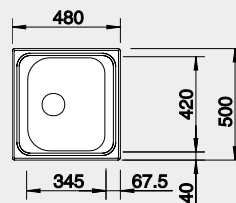

# BLANCO NEREZ

<b>BLANCO TOP EE 3x4</b>	<b>Materiál</b>	Obj. číslo	Akční cena v Kč	<b>30 cm</b> rozměr skříňky
	nerez přírodní lesk	501 067	<b>1 800</b>	
 Montáž shora		Výřez: 312 x 452 mm, R15 Hloubka dřezu: 150 mm		
<b>BLANCO TOP EE 4x4</b>	<b>Materiál</b>	Obj. číslo	Akční cena v Kč	<b>45 cm</b> rozměr skříňky
	nerez přírodní lesk	501 065	<b>1 900</b>	
 Montáž shora		Výřez: 417 x 452 mm, R15 Hloubka dřezu: 150 mm		
<b>BLANCO TOP EZ 8x4</b>	<b>Materiál</b>	Obj. číslo	Akční cena v Kč	<b>90 cm</b> rozměr skříňky
	nerez přírodní lesk	500 372	<b>2 850</b>	
 Montáž shora		Výřez: 842 x 417 mm, R 15 Hloubka dřezu: 150/150 mm		
<b>BLANCO RONDOSOL</b>	<b>Materiál</b>	Obj. číslo	Akční cena v Kč	<b>45 cm</b> rozměr skříňky
	nerez kartáčovaný - 3 1/2" výpust	513 306	<b>2 190</b>	
 Montáž shora		Výřez: Ø 444 mm Hloubka dřezu: 165 mm		
<b>BLANCO DANA 45</b>	<b>Materiál</b>	Obj. číslo	Akční cena v Kč	<b>45 cm</b> rozměr skříňky
	nerez přírodní lesk	525 322	<b>3 690</b>	
 Montáž shora		Výřez: 462 x 482 mm, R15 Hloubka dřezu: 158 mm		
<b>BLANCO DANA 6</b>	<b>Materiál</b>	Obj. číslo	Akční cena v Kč	<b>60 cm</b> rozměr skříňky
	nerez přírodní lesk	525 323	<b>3 990</b>	
 Montáž shora		Výřez: 587 x 482 mm, R15 Hloubka dřezu: 158 mm		

### Akční cena v Kč

**2 050**

Výřez: 462 x 482 mm, R15  
Hloubka dřezu: 160mm

45 cm rozměr skříňky