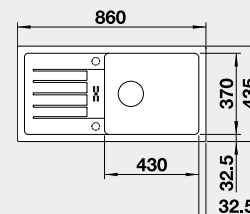

BLANCO SILGRANIT®

BLANCO LEGRA 45 S

- lze použít excentrické ovládání 217 163
Montáž shora

Barva	Obj. číslo
černá	526 083
antracit	522 201
bílá	522 203
bílá soft	527 085
šedá vulkán	527 268
kávová	522 206

Akční cena v Kč
5 990

Výřez: 760 x 480 mm, R15
Hloubka dřezu: 190 mm

45 cm rozměr skříňky

BLANCO LEGRA 6 S Compact

- lze použít armaturu s excentrickým ovládáním 217 835
Montáž shora

Barva	Obj. číslo
černá	526 085
antracit	521 302
bílá	521 304
bílá soft	527 087
šedá vulkán	527 270
kávová	521 307

Akční cena v Kč
7 990

Výřez: 760 x 480 mm, R15
Hloubka dřezu: 190 mm

60 cm rozměr skříňky

BLANCO LEGRA XL 6 S

- lze použít excentrické ovládání 217 163
Montáž shora

Barva	Obj. číslo
černá	526 087
antracit	523 326
bílá	523 328
bílá soft	527 091
šedá vulkán	527 274
kávová	523 331

Akční cena v Kč
7 590

Výřez: 840 x 480 mm, R15
Hloubka dřezu: 190 mm

60 cm rozměr skříňky

BLANCO LEGRA 6 S

Montáž shora

Barva	Obj. číslo
černá	526 086
antracit	522 207
bílá	522 209
bílá soft	527 088
šedá vulkán	527 271
kávová	522 212

Akční cena v Kč
8 490

Výřez: 980 x 480 mm, R15
Hloubka dřezu: 190/120 mm

60 cm rozměr skříňky

BLANCO FAVUM 45 S

- lze použít excentrické ovládání 118 979
Montáž shora

Barva	Obj. číslo
černá	526 081
antracit	524 227
bílá	524 229
bílá soft	527 083
šedá vulkán	527 266
kávová	524 232

Akční cena v Kč
5 990

Výřez: 840 x 415 mm, R15
Hloubka dřezu: 180 mm

45 cm rozměr skříňky

BLANCO FAVUM XL 6 S

- lze použít excentrické ovládání 118 979
Montáž shora

Barva	Obj. číslo
černá	526 082
antracit	524 233
bílá	524 235
bílá soft	527 084
šedá vulkán	527 267
kávová	524 238

Akční cena v Kč
6 990

Výřez: 840 x 415 mm, R15
Hloubka dřezu: 180 mm

60 cm rozměr skříňky