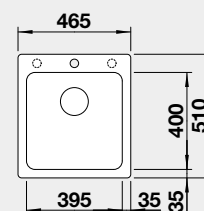

Barva	Obj. číslo	Akční cena v Kč
černá	526 572	6 790
antracit	525 222	
šedá skála	525 223	
bílá	526 574	
bílá soft	527 126	
šedá vulkán	527 309	
tartufo	526 576	
kávová	526 577	

Výřez: 445 x 490 mm R15
Hloubka dřezu: 200 mm

45 cm rozměr skříňky