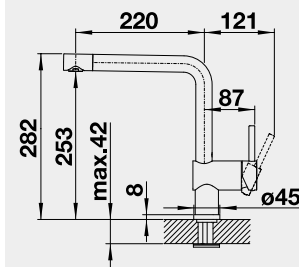

BLANCO SMĚŠOVACÍ BATERIE

LINUS	Barva	Obj. číslo	Akční cena v Kč
	LINUS chrom	514 019	6 190
	LINUS PVD Steel	526 241	9 390
	LINUS černá matná	525 806	8 390
	LINUS satin gold	526 683	8 390
	NOVINKA LINUS satin dark steel	527 732	9 890
	NOVINKA LINUS satin platinum	527 698	9 890
	LINUS SILGRANIT®-Look:		
	LINUS černá	526 149	
	LINUS antracit	516 698	
	LINUS šedá skála	518 814	
	LINUS bílá	516 702	7 890
	LINUS bílá soft	526 961	
	LINUS šedá vulkán	526 960	
	LINUS tartufo	517 622	
LINUS kávová	516 707