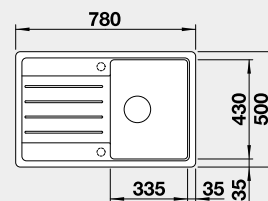

Výřez: 760 x 480 mm, R15  
Hloubka dřezu: 190 mm

45 cm rozměr skříňky