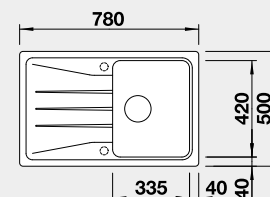

- lze použít excentrické ovládání 217 163
Montáž shora

Barva	Obj. číslo	Akční cena v Kč
černá	525 970	7 290
antracit	519 662	
šedá skála	519 663	
bílá	519 665	
bílá soft	527 149	
šedá vulkán	527 332	
tartufo	519 669	
kávová	519 670	

Výřez: 760 x 480 mm, R15
Hloubka dřezu: 190 mm

45 cm rozměr skříňky