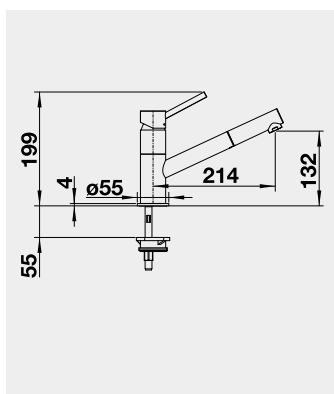

KANO-S chrom	521 503	4 790
KANO-S černá matná	526 668	6 890
KANO SILGRANIT®-Look:		
KANO-S černá/ chrom	526 174	6 090
KANO-S antracit/ chrom	525 038	
KANO-S bílá/ chrom	525 040	
KANO-S bílá soft/ chrom	526 953	
KANO-S šedá vulkán/ chrom	526 952	
KANO-S kávová/ chrom	525 043