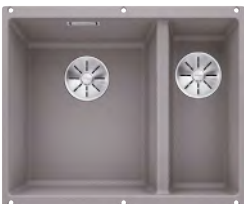

BLANCO SUBLINE 340/160-U – bez táhla - LEVÝ

- ovládání výpusti viz str. 33
Montáž pod pracovní desku

Barva	Obj. číslo
černá	525 985
antracit	523 548
šedá skála	523 549
bílá	523 552
bílá soft	527 162
šedá vulkán	527 345
tartufo	523 556
kávová	523 557

Akční cena v Kč
12 190

stranu určuje větší vanička

Výřez: 525 x 400 mm, R10
Hloubka dřezu: 190/130 mm

60 cm rozměr skříňky