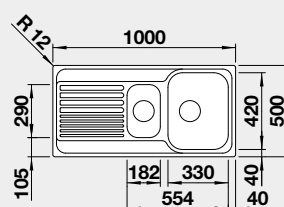

### Akční cena v Kč

**5 050**

Výřez: 982 x 482 mm, R15  
Hloubka dřezu: 170/90 mm

60 cm rozměr skříňky