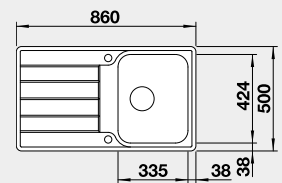

### Akční cena v Kč

**8 390**

Výřez: 840 x 480, R15  
Hloubka dřezu: 205 mm

45 cm rozměr skříňky