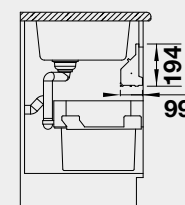

BLANCO košové systémy

Inteligentní košové a organizační systémy pro spodní skříňku

BLANCO Universal Bag XL 40

NOVINKA

Název

Obj. číslo

Akční cena
v Kč

40 cm rozměr skříňky

Universal Bag XL 40

527 669

4 800

- vyjímatelný XL pytel pro sběr suchých materiálů
- pro spodní skříňky s křídlovými dveřmi
- kvalitní plnovýsuv

BLANCO ORGA II – organizační systém *
pro BLANCO SELECT II a FLEXON II - 60/2, 60/3, 60/4

Název

Obj.
číslo

Akční cena
v Kč

60 cm rozměr skříňky

SELECT ORGA II

526 212

3 150

- Lze umístit nezávisle na košovém systému
- obsahuje samostatné pojezdy
- obsahuje pojezdy s tlumením

BLANCO Flat Drawer 60 P *
BLANCO Flat Drawer 60 H *

NOVINKA

Název

Obj. číslo

Akční cena
v Kč

60 cm rozměr skříňky

Flat Drawer 60 P

527 665

3 490

- pro skříňky s výsuvnými dveřky

Flat Drawer 60 H

527 666

3 490

- pro skříňky s křídlovými dveřky

Flat Drawer 60 P

Flat Drawer 60 H

- kvalitní plnovýsuv
- obsahuje pojezdy s tlumením

Flat Drawer 60 P

Flat Drawer 60 H

BLANCO ORGA SHELF 60 P

Název

Obj.
číslo

Akční cena
v Kč

60 cm rozměr skříňky

ORGA SHELF 60 P

527 458

2 350

- pro skříňky s výsuvnými dveřky

BLANCO MOVEX – nožní ovládní
SELECT CLIP – držák pro uchycení sáčků

Název

Obj.
číslo

Akční cena
v Kč

MOVEX*

519 357

650

SELECT Clip

521 300

450

*úchytky pro otevírání nohou

BLANCO MOVEX

SELECT CLIP

*Pro 18 mm korpus objednejte: BLANCO distanční podložka pro SELECT, Orga a Flat Drawer, obj.č.: 243 513

BLANCO 55