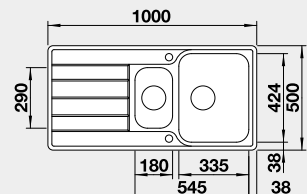

### Akční cena v Kč

**11 090**

Výřez: 980 x 480, R15  
Hloubka dřezu: 205/145 mm

60 cm rozměr skříňky