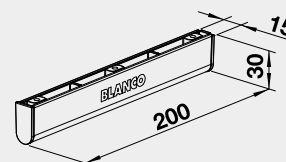

BLANCO MOVEX – nožní ovládní
SELECT CLIP – držák pro uchycení sáčků

Název

Obj.
číslo

Akční cena
v Kč

MOVEX*

519 357

650

SELECT Clip

521 300

450

*úchytky pro otevírání nohou

BLANCO MOVEX

SELECT CLIP

BLANCO Universal Bag XL 40