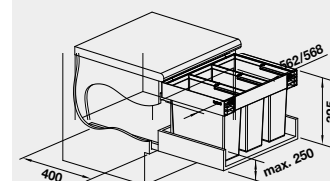

60 cm rozměr skříňky

BLANCO FLEXON II LOW XL 60/3  
košový systém do zásuvky

Název

FLEXON II LOW XL 60/3

Obj. číslo

526 643

Akční cena  
v Kč

**4 050**