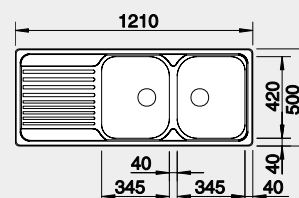

### Akční cena v Kč

**6 250**

Výřez: 1192 x 482 mm, R15  
Hloubka dřezu: 165/165 mm

80 cm rozměr skříňky