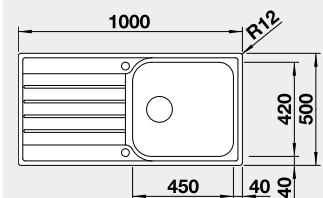

Výřez: 982 x 482 mm, R15  
Hloubka dřezu: 160 mm

60 cm rozměr skříňky