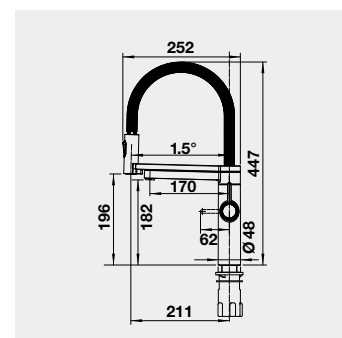

EVOL-S PRO PVD steel - včetně filtrační sady	526 311	39 500
EVOL-S PRO černá matná - včetně filtrační sady	526 636	39 500
EVOL-S PRO satin gold - včetně filtrační sady	527 430	39 500

- Semi-Profi baterie 3 v 1: studená, teplá a filtrovaná voda
- Click & Touch: dotykové ovládání a přesné nastavení navoleného množství vody
- V balení instalační sada pro filtraci + filtr Soft L