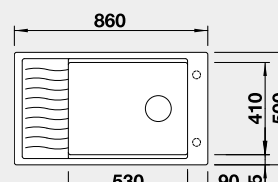

Výřez: 840 x 480 mm, R15  
Hloubka dřezu: 190 mm  
- mřížka součástí balení

80 cm rozměr skříňky