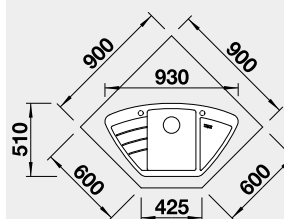

BLANCO SILGRANIT®

BLANCO COLLECTIS 6 S – s excentrem

Montáž shora

Barva	Obj. číslo
černá	525 866
antracit	523 344
šedá skála	523 345
bílá	523 348
bílá soft	527 058
šedá vulkán	527 241
tartufo	523 351
kávová	523 353

Akční cena v Kč

13 390

POUZE PRAVÉ PŘEVEDENÍ

Výřez: 984 x 494 mm R15
Hloubka dřezu: 190/140/26 mm
- plastová miska s víkem součástí dodávky

60 cm rozměr skříňky

BLANCO AXIA III XL 6 S – s excentrem

Montáž shora

Barva	Obj. číslo
černá	525 857
antracit	523 510
šedá skála	523 511
bílá	523 514
bílá soft	527 051
šedá vulkán	527 234
tartufo	523 517
kávová	523 519

Akční cena v Kč

15 890

Výřez: 980 x 490 mm R15
Hloubka dřezu: 190/40 mm
- skleněná krájecí deska součástí dodávky

60 cm rozměr skříňky

BLANCO FARON XL 6 S

- ovládání výpusti viz str. 33
Montáž shora

Barva	Obj. číslo
černá	525 896
antracit	524 803
šedá skála	524 804
bílá	524 807
bílá soft	527 082
šedá vulkán	527 265
tartufo	524 810
kávová	524 812

Akční cena v Kč

11 690

Výřez: 980 x 480 mm R15
Hloubka dřezu: 200 mm

60 cm rozměr skříňky

BLANCO METRA 9 E

Montáž shora

Barva	Obj. číslo
černá	525 938
antracit	515 576
šedá skála	518 888
bílá	515 568
bílá soft	526 801
šedá vulkán	526 798
tartufo	517 367
kávová	515 573

Akční cena v Kč

14 690

Výřez: podle šablony
Hloubka dřezu: 190/130 mm

90x90 cm rozměr skříňky

BLANCO ZIA 9 E

- lze použít excentrické ovládání 118 979
Montáž shora

Barva	Obj. číslo
černá	526 031
antracit	514 764
bílá	514 758
bílá soft	527 212
šedá vulkán	527 395
kávová	515 074

Akční cena v Kč

9 990

Výřez: podle šablony
Hloubka dřezu: 180/27 mm

90x90/60 cm rozměr skříňky

BLANCO ZIA 9

Montáž shora

Barva	Obj. číslo
černá	526 029
antracit	516 686
bílá	516 678
bílá soft	527 210
šedá vulkán	527 393
kávová	516 683

Akční cena v Kč

9 590

Výřez: 840 x 480 mm, R15
Hloubka dřezu: 190/190 mm

90 cm rozměr skříňky