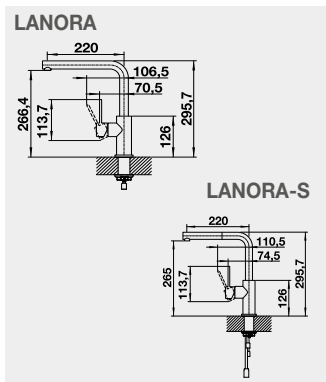

Akční cena v Kč

LANORA nerez kartáčovaný

523 122

**4 890**

LANORA-S nerez kartáčovaný

523 123

**7 490**

**JANDORA, JANDORA-S** – vyťahovací koncovka