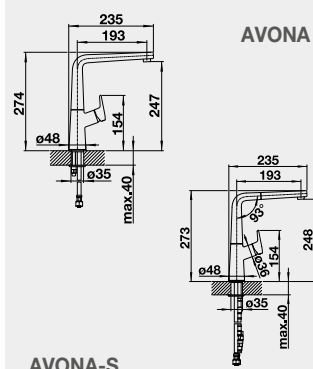

AVONA, AVONA-S – vyťahovací koncovka	Barva	Obj. číslo	Akční cena v Kč
	AVONA chrom	521 267	7 190
	AVONA-S chrom	521 277	9 290
	AVONA-S SILGRANIT®-Look:		
	AVONA-S černá	526 170	
	AVONA-S antracit	521 278	
	AVONA-S šedá skála	521 285	
	AVONA-S bílá	521 280	11 390
	AVONA-S bílá soft	526 929	
	AVONA-S šedá vulkán	526 928	
	AVONA-S tartufo	521 283	
	AVONA-S kávová	521 284