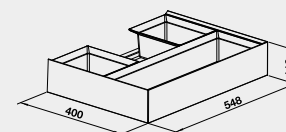

BLANCO Flat Drawer 60 P \*  
BLANCO Flat Drawer 60 H \*

**NOVINKA**

Název

Obj. číslo

Akční cena  
v Kč

60 cm rozměr skříňky

Flat Drawer 60 P

527 665