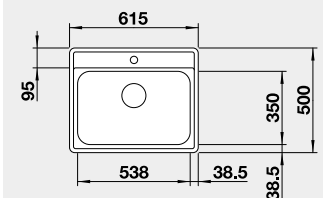

Výřez: 982 x 482 mm, R15  
Hloubka dřezu: 160 mm

60 cm rozměr skříňky

Výřez: 595 x 480 mm, R15  
Hloubka dřezu: 190 mm, R60

60 cm rozměr skříňky