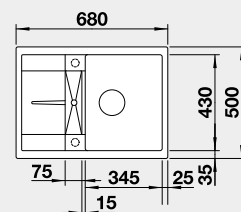

BLANCO SILGRANIT®

BLANCO METRA 45 S Compact

- lze použít armaturu s excentrickým ovládním 237 858
Montáž shora

Barva	Obj. číslo	Akční cena v Kč
černá	525 912	7 890
antracit	519 561	
šedá skála	519 562	
bílá	519 565	
bílá soft	527 103	
šedá vulkán	527 286	
tartufo	519 569	
kávová	519 570	

Výřez: 660 x 480 mm, R15
Hloubka dřezu: 190 mm

45 cm rozměr skříňky

BLANCO METRA 45 S

- lze použít armaturu s excentrickým ovládním 118 981
Montáž shora

Barva	Obj. číslo	Akční cena v Kč
černá	525 915	7 590
antracit	513 194	
šedá skála	518 869	
bílá	513 187	
bílá soft	527 106	
šedá vulkán	527 289	
tartufo	517 346	
kávová	515 039	

Výřez: 760 x 480 mm, R15
Hloubka dřezu: 190 mm

45 cm rozměr skříňky

BLANCO METRA 5 S

- lze použít excentrické ovládní 118 979
Montáž shora

Barva	Obj. číslo	Akční cena v Kč
černá	525 919	8 990
antracit	513 212	
šedá skála	518 872	
bílá	513 205	
bílá soft	527 110	
šedá vulkán	527 293	
tartufo	517 349	
kávová	515 042	

Výřez: 840 x 480 mm, R15
Hloubka dřezu: 190 mm

50 cm rozměr skříňky

BLANCO METRA XL 6 S

- lze použít excentrické ovládní 217 163
Montáž shora

Barva	Obj. číslo	Akční cena v Kč
černá	525 930	10 990
antracit	515 142	
šedá skála	518 880	
bílá	515 136	
bílá soft	527 124	
šedá vulkán	527 307	
tartufo	517 359	
kávová	515 143	

Výřez: 980 x 480 mm, R15
Hloubka dřezu: 190 mm

60 cm rozměr skříňky

BLANCO METRA 6 S

- lze použít excentrické ovládní 118 979
Montáž shora

Barva	Obj. číslo	Akční cena v Kč
černá	525 927	9 690
antracit	513 230	
šedá skála	518 878	
bílá	513 223	
bílá soft	527 117	
šedá vulkán	527 300	
tartufo	517 355	
kávová	515 046	

Výřez: 980 x 480 mm, R15
Hloubka dřezu: 190/130 mm

60 cm rozměr skříňky

BLANCO METRA 9

- lze použít excentrické ovládní 118 979
Montáž shora

Barva	Obj. číslo	Akční cena v Kč
černá	525 936	10 290
antracit	513 273	
šedá skála	518 886	
bílá	513 269	
bílá soft	527 121	
šedá vulkán	527 304	
tartufo	517 364	
kávová	515 050