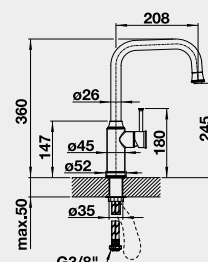

LIVIA-S
– vyťahovací koncovka

Barva	Obj. číslo	Akční cena v Kč
LIVIA-S chrom	521 288	10 890
LIVIA-S satin gold	526 687	12 590