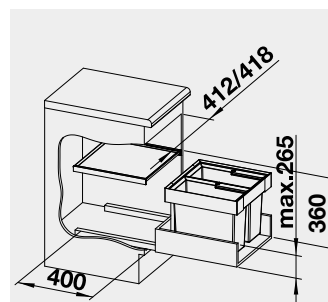

521 468

3 400

BLANCO FLEXON II 50/2 –  
košový systém do zásuvky

Název

Obj. číslo

Akční cena  
v Kč

50 cm rozměr skříňky

FLEXON II 50/2