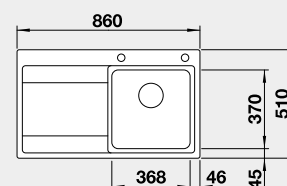

### Akční cena v Kč

**20 790**

521 657

**20 790**

**strana se určuje podle vaničky**

Výřez: 840 x 490 mm, R15  
Hloubka dřezu: 196 mm R10

45 cm rozměr skříňky