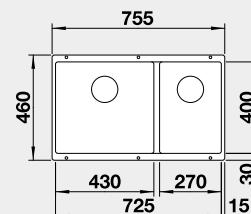

- ovládání výpusti viz str. 33
Montáž pod pracovní desku

Barva	Obj. číslo
černá	525 991
antracit	523 151
šedá skála	523 152
bílá	523 155
bílá soft	527 167
šedá vulkán	527 350
tartufo	523 158
kávová	523 160

Akční cena v Kč
12 890

Výřez: 725 x 400 mm, R10
Hloubka dřezu: 200/200 mm

80 cm rozměr skříňky