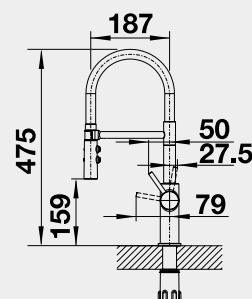

527 731

**11 590**

- funkce STOP  
- magnetický držák sprchy

**CULINA-S II**  
– sprcha s přepínáním

**NOVINKA**

Barva

Obj. číslo

Akční cena v Kč