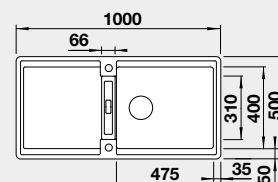

Montáž shora

Barva	Obj. číslo
černá	527 617
antracit	527 618
šedá skála	527 619
bílá	527 621
bílá soft	527 622
šedá vulkán	527 620
tartufo	527 623
kávová	527 624

Akční cena v Kč

12 790

Výřez: 840 x 480 mm, R15
Hloubka dřezu: 200 mm
- mřížka součástí balení

60 cm rozměr skříňky