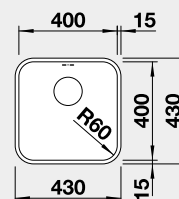

### Akční cena v Kč

**4 590**

Výřez: 400 x 400 mm, R60  
Hloubka dřezu: 175 mm, R60

45 cm rozměr skříňky