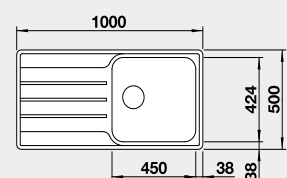

## BLANCO LEMIS XL 6 S IF Compact

 IF – ploché okraj

Materiál	Obj. číslo	Akční cena v Kč
nerez kartáčovaný	525 111	<b>6 590</b>

Výřez: 760 x 480 mm, R15  
Hloubka dřezu: 205 mm

60 cm rozměr skříňky

## BLANCO LEMIS XL 6 S-IF

 IF – ploché okraj

Materiál	Obj. číslo	Akční cena v Kč
nerez kartáčovaný	523 034	<b>6 690</b>

Výřez: 980 x 480 mm, R15  
Hloubka dřezu: 205 mm

60 cm rozměr skříňky

## BLANCO LEMIS 6 S-IF

 IF – ploché okraj

Materiál	Obj. číslo	Akční cena v Kč
nerez kartáčovaný	523 032	<b>7 090</b>

Výřez: 980 x 480 mm, R15  
Hloubka dřezu: 205/145 mm

60 cm rozměr skříňky