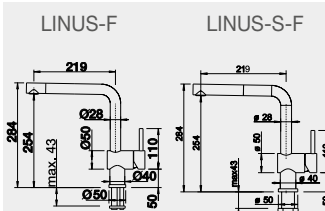

LINUS-F chrom 514 025 **11 990**
LINUS-S-F chrom 514 023 **13 090**
NOVINKA LINUS-S-F černá matná 527 523 **15 990**

- minimální výška křídla okna od dřezu LINUS-F 2,5 cm, LINUS-S-F 4,5 cm