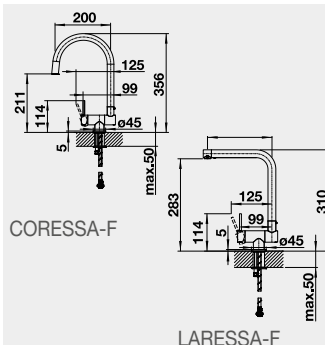

BLANCO SMĚŠOVACÍ BATERIE

- speciální baterie pro umístění před okno

DARAS-F, DARAS-S-F – vytahovací koncovka (S) – před okno (F) **Barva** **Obj. číslo** **Akční cena v Kč**

DARAS-F - před okno chrom 521 751 **3 490**
DARAS-S-F - před okno chrom 521 752 **5 290**

- minimální výška křídla okna od dřezu:
DARAS - F - 3 cm
DARAS-S-F - 4 cm

CORESSA-F – páka vpravo nebo vlevo **Barva** **Obj. číslo** **Akční cena v Kč**
LARESSA-F – páka vpravo nebo vlevo

CORESSA-F chrom 521 543 **7 290**
– páka vpravo
CORESSA-F chrom 521 544 **7 290**
– páka vlevo
LARESSA-F chrom 521 545 **7 100**
– páka vpravo
LARESSA-F chrom 521 546 **7 100**
– páka vlevo

- minimální výška křídla okna od dřezu 6,5 cm

ALTA-F II, ALTA-S-F II – výsvnná sprcha s přepínáním **NOVINKA** **Barva** **Obj. číslo** **Akční cena v Kč**

ALTA-F II chrom 527 542 **8 790**
ALTA-S-F II chrom 527 557 **10 190**

- minimální výška křídla okna od dřezu ALTA-F 2,5 cm, ALTA-S-F 4,5 cm

LINUS-F, LINUS-S-F – vyťahovací koncovka **Barva** **Obj. číslo** **Akční cena v Kč**

LINUS-F chrom 514 025 **11 990**
LINUS-S-F chrom 514 023 **13 090**
NOVINKA LINUS-S-F černá matná 527 523 **15 990**

- minimální výška křídla okna od dřezu LINUS-F 2,5 cm, LINUS-S-F 4,5 cm

LANORA-F, LANORA-S-F – vyťahovací koncovka **Barva** **Obj. číslo** **Akční cena v Kč**

LANORA-F nerez kartáčovaný 526 179 **6 690**
LANORA-S-F nerez kartáčovaný 526 180 **10 390**

- minimální výška křídla okna od dřezu LANORA-F 2,5 cm, LANORA-S-F 4,5 cm