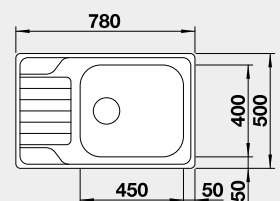

Výřez: 760 x 480 mm, R15  
Hloubka dřezu: 190 mm

60 cm rozměr skříňky