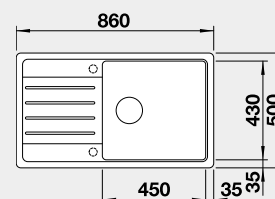

Výřez: 840 x 480 mm, R15  
Hloubka dřezu: 190 mm

60 cm rozměr skříňky