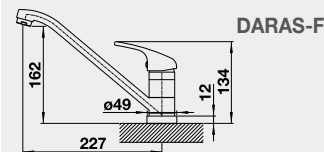

BLANCO SMĚŠOVACÍ BATERIE

- speciální baterie pro umístění před okno

DARAS-F, DARAS-S-F – vytahovací koncovka (S) – před okno (F) **Barva** **Obj. číslo** **Akční cena v Kč**

DARAS-F - před okno chrom 521 751 **3 490**
DARAS-S-F - před okno chrom 521 752 **5 290**

- minimální výška křídla okna od dřezu:
DARAS - F - 3 cm
DARAS-S-F - 4 cm

CORESSA-F – páka vpravo nebo vlevo **Barva** **Obj. číslo** **Akční cena v Kč**
LARESSA-F – páka vpravo nebo vlevo

CORESSA-F chrom 521 543 **7 290**
– páka vpravo
CORESSA-F chrom 521 544 **7 290**
– páka vlevo
LARESSA-F chrom 521 545 **7 100**
– páka vpravo
LARESSA-F chrom 521 546 **7 100**
– páka vlevo

- minimální výška křídla okna od dřezu 6,5 cm

ALTA-F II, ALTA-S-F II – výsvnná sprcha s přepínáním **NOVINKA** **Barva** **Obj. číslo** **Akční cena v Kč**

ALTA-F II chrom 527 542 **8 790**
ALTA-S-F II chrom 527 557 **10 190**

- minimální výška křídla okna od dřezu ALTA-F 2,5 cm, ALTA-S-F 4,5 cm

LINUS-F, LINUS-S-F – vyťahovací koncovka **Barva** **Obj. číslo** **Akční cena v Kč**

LINUS-F chrom 514 025 **11 990**
LINUS-S-F chrom 514 023 **13 090**
NOVINKA LINUS-S-F černá matná 527 523 **15 990**

- minimální výška křídla okna od dřezu LINUS-F 2,5 cm, LINUS-S-F 4,5 cm

LANORA-F, LANORA-S-F – vyťahovací koncovka **Barva** **Obj. číslo** **Akční cena v Kč**

LANORA-F nerez kartáčovaný 526 179 **6 690**
LANORA-S-F nerez kartáčovaný 526 180 **10 390**

- minimální výška křídla okna od dřezu LANORA-F 2,5 cm, LANORA-S-F 4,5 cm