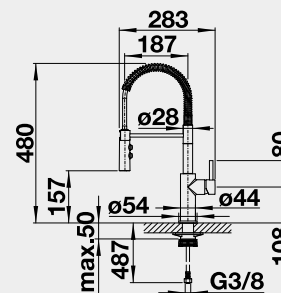

CATRIS-S chrom

521 476

8 090

- funkce STOP