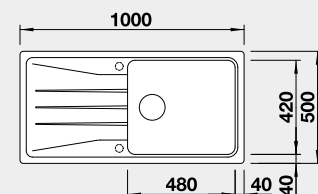

Výřez: 980 x 480 mm, R15  
Hloubka dřezu: 190 mm

60 cm rozměr skříňky