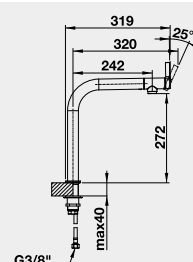

VONDA

Barva	Obj. číslo	Akční cena v Kč
VONDA chrom	518 434	9 100
VONDA nerez kartáčovaný	518 435	12 500