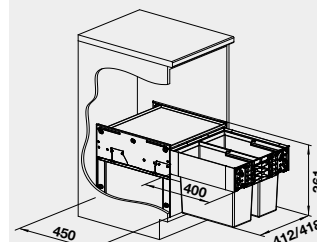

SELECT II 45/2

526 200

5 950

- kvalitní plnovýsuv
- nosnost 50 kg
- tlumený dojezd