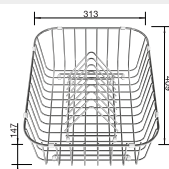

univerzální odkapávač - černý plast,

507 829

2 290