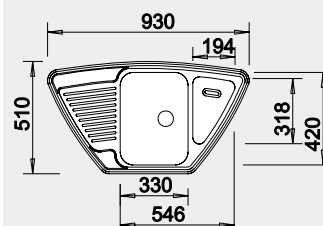

Montáž shora

Materiál

nerez přírodní lesk

Obj. číslo

526 338

Akční cena v Kč

4 400

Výřez: podle šablony
Hloubka dřezu: 160/35 mm

90x90 cm rozměr skříňky