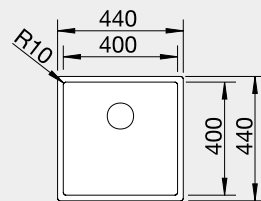

**Obj. číslo**

**Akční cena v Kč**

**17 990**

**20 790**

Výřez CLARON 400-U : 400 x 400 mm, R10  
CLARON 400-IF: 430 x 430 mm, R10  
Hloubka dřezu: 190 mm

45 cm rozměr skříňky