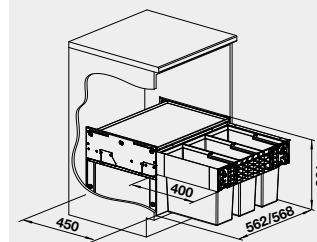

SELECT II 60/3

526 204

6 300

- kvalitní plnovýsuv
- nosnost 50 kg
- tlumený dojezd