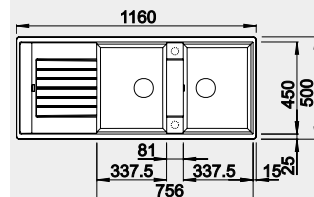

BLANCO SILGRANIT®

BLANCO ZIA 6 S

- lze použít armaturu s excentrickým ovládáním 222 769
Montáž shora

Barva	Obj. číslo	Akční cena v Kč
černá	526 021	9 890
antracit	514 748	
bílá	514 742	
bílá soft	527 207	
šedá vulkán	527 390	
kávová	515 072	

Výřez: 980 x 480 mm, R15
Hloubka dřezu: 190/140 mm

60 cm rozměr skříňky

BLANCO ZIA 8 S

- lze použít armaturu s excentrickým ovládáním 221 496
Montáž shora

Barva	Obj. číslo	Akční cena v Kč
černá	526 027	10 190
antracit	515 605	
bílá	515 597	
bílá soft	527 209	
šedá vulkán	527 392	
kávová	515 602	

Výřez: 1140 x 480 mm, R15
Hloubka dřezu: 190/190 mm

80 cm rozměr skříňky

BLANCO SONA 45 S

- lze použít excentrické ovládání 217 163
Montáž shora

Barva	Obj. číslo	Akční cena v Kč
černá	525 970	7 290
antracit	519 662	
šedá skála	519 663	
bílá	519 665	
bílá soft	527 149	
šedá vulkán	527 332	
tartufo	519 669	
kávová	519 670	

Výřez: 760 x 480 mm, R15
Hloubka dřezu: 190 mm

45 cm rozměr skříňky

BLANCO SONA 5 S

- lze použít excentrické ovládání 217 163
Montáž shora

Barva	Obj. číslo	Akční cena v Kč
černá	525 972	8 490
antracit	519 671	
šedá skála	519 672	
bílá	519 674	
bílá soft	527 151	
šedá vulkán	527 334	
tartufo	519 678	
kávová	519 679	

Výřez: 840 x 480 mm, R15
Hloubka dřezu: 190 mm

50 cm rozměr skříňky

BLANCO SONA XL 6 S

- lze použít excentrické ovládání 217 163
Montáž shora

Barva	Obj. číslo	Akční cena v Kč
černá	525 977	9 990
antracit	519 689	
šedá skála	519 690	
bílá	519 692	
bílá soft	527 158	
šedá vulkán	527 341	
tartufo	519 696	
kávová	519 697	

Výřez: 980 x 480 mm, R15
Hloubka dřezu: 190 mm

60 cm rozměr skříňky

BLANCO SONA 6 S

- lze použít armaturu s excentrickým ovládáním 217 835
Montáž shora

Barva	Obj. číslo	Akční cena v Kč
černá	525 975	10 190
antracit	519 852	
šedá skála	519 853	
bílá	519 855	
bílá soft	527 154	
šedá vulkán	527 337	
tartufo	519 858	
kávová	519 859	

Výřez: 980 x 480 mm, R15
Hloubka dřezu: 190/100 mm

60 cm rozměr skříňky