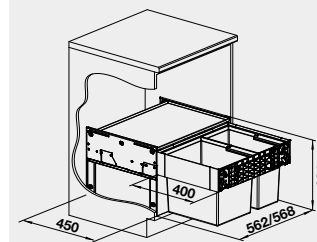

SELECT II 60/2

526 203

6 200

- kvalitní plnovýsuv
- nosnost 50 kg
- tlumený dojezd