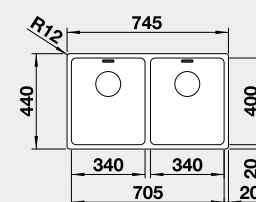

45 cm rozměr skříňky

BLANCO ANDANO 450-IF	Materiál	Obj. číslo	Akční cena v Kč
	hedvábný lesk bez táhla	522 961	<b>9 390</b>
 IF – plochý okraj		Výřez: 480 x 430 mm, R15 Hloubka dřezu: 190 mm, R22	

50 cm rozměr skříňky

BLANCO ANDANO 500-IF	Materiál	Obj. číslo	Akční cena v Kč
	hedvábný lesk bez táhla	522 965	<b>10 990</b>
 IF – plochý okraj		Výřez: 530 x 430 mm, R15 Hloubka dřezu: 190 mm, R22	

60 cm rozměr skříňky

BLANCO ANDANO 700-IF	Materiál	Obj. číslo	Akční cena v Kč
	hedvábný lesk bez táhla	522 969	<b>12 690</b>
 IF – plochý okraj		Výřez: 730 x 430 mm, R15 Hloubka dřezu: 190 mm, R22	

80 cm rozměr skříňky

BLANCO ANDANO 340/340-IF	Materiál	Obj. číslo	Akční cena v Kč
	hedvábný lesk bez táhla	522 981	<b>17 550</b>
 IF – plochý okraj		Výřez: 735 x 430 mm, R15 Hloubka dřezu: 190/190 mm, R22	

80 cm rozměr skříňky

BLANCO ETAGON 500-IF - s nerezovými pojedy	Materiál	Obj. číslo	Akční cena v Kč
	hedvábný lesk bez táhla	521 840	<b>14 390</b>
 IF – plochý okraj		Výřez: 530 x 430 mm, R15 Hloubka dřezu: 190 mm, R35/25	