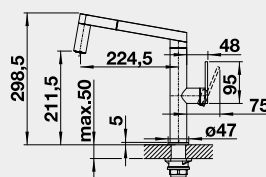

BLANCO SMĚŠOVACÍ BATERIE

PANERA-S
– výsuvná sprcha s přepínáním

Barva	Obj. číslo	Akční cena v Kč
PANERA-S nerez kartáčovaný	521 547	24 900