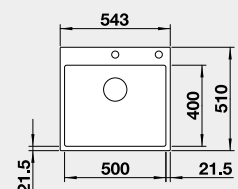

60 cm rozměr skříňky