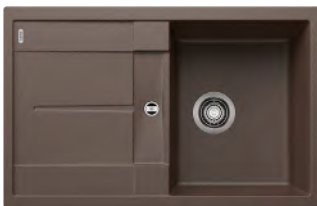

BLANCO METRA 45 S

- lze použít armaturu s excentrickým ovládním 118 981
Montáž shora

Barva	Obj. číslo	Akční cena v Kč
černá	525 915	7 590
antracit	513 194	
šedá skála	518 869	
bílá	513 187	
bílá soft	527 106	
šedá vulkán	527 289	
tartufo	517 346	
kávová	515 039	

Výřez: 760 x 480 mm, R15
Hloubka dřezu: 190 mm

45 cm rozměr skříňky