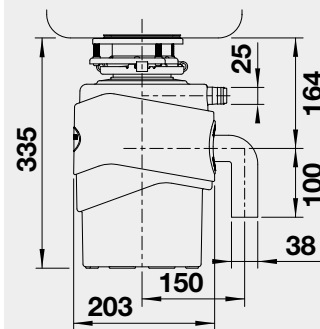

- motor: 0.75 HP/ 550W/ 230V/ 50 Hz/ 10 A
- hmotnost drtiče: 10,6 kg
- automatické vypnutí drtiče po max. 25 minutách nečinnosti
- hlučnost: <60 dB
- pevný, 90 cm dlouhý napájecí kabel
- resetovací tlačítko na spodní straně drtiče
- je potřebná 3 1/2" výpusť dřezu
- maximální výška odpadu ve stěně 45 cm