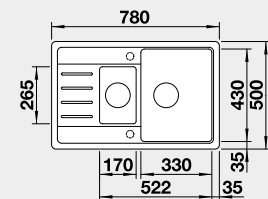

Akční cena v Kč  
**7 990**

Výřez: 760 x 480 mm, R15  
Hloubka dřezu: 190 mm

60 cm rozměr skříňky