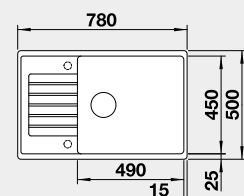

BLANCO SILGRANIT®

BLANCO ZIA 40 S

- lze použít excentrické ovládání 217 163
Montáž shora

Barva	Obj. číslo	Akční cena v Kč
černá	526 006	7 090
antracit	516 918	
bílá	516 922	
bílá soft	527 195	
šedá vulkán	527 378	
kávová	516 927	

Výřez: 595 x 480 mm, R15
Hloubka dřezu: 190 mm

40 cm rozměr skříňky

BLANCO ZIA 45 S Compact

- lze použít excentrické ovládání 217 163
Montáž shora

Barva	Obj. číslo	Akční cena v Kč
černá	526 009	5 690
antracit	524 721	
bílá	524 725	
bílá soft	527 197	
šedá vulkán	527 380	
kávová	524 730	

Výřez: 660 x 480 mm, R15
Hloubka dřezu: 190 mm

45 cm rozměr skříňky

BLANCO ZIA 45 S

- lze použít excentrické ovládání 118 979
Montáž shora

Barva	Obj. číslo	Akční cena v Kč
černá	526 013	7 790
antracit	514 732	
bílá	514 726	
bílá soft	527 200	
šedá vulkán	527 383	
kávová	515 070	

Výřez: 760 x 480 mm, R15
Hloubka dřezu: 190 mm

45 cm rozměr skříňky

BLANCO ZIA 5 S

- lze použít excentrické ovládání 217 163
Montáž shora

Barva	Obj. číslo	Akční cena v Kč
černá	526 016	7 290
antracit	520 511	
bílá	520 515	
bílá soft	527 204	
šedá vulkán	527 387	
kávová	520 519	

Výřez: 840 x 480 mm, R15
Hloubka dřezu: 190 mm

50 cm rozměr skříňky

BLANCO ZIA XL 6 S Compact

- lze použít excentrické ovládání 118 979
Montáž shora

Barva	Obj. číslo	Akční cena v Kč
černá	526 019	7 890
antracit	523 273	
bílá	523 277	
bílá soft	527 214	
šedá vulkán	527 397	
kávová	523 282	

Výřez: 760 x 480 mm, R15
Hloubka dřezu: 190 mm

60 cm rozměr skříňky

BLANCO ZIA XL 6 S

- lze použít excentrické ovládání 118 979
Montáž shora

Barva	Obj. číslo	Akční cena v Kč
černá	526 024	8 590
antracit	517 568	
bílá	517 571	
bílá soft	527 217	
šedá vulkán	527 400	
kávová	517 577	

Výřez: 980 x 480 mm, R15
Hloubka dřezu: 190 mm

60 cm rozměr skříňky