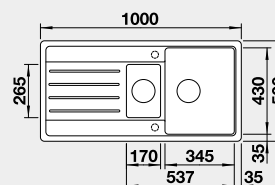

60 cm rozměr skříňky