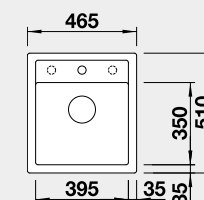

Barva	Obj. číslo	Akční cena v Kč
černá	525 869	7 890
antracit	517 156	
šedá skála	518 846	
bílá	517 160	
bílá soft	527 059	
šedá vulkán	527 242	
tartufo	517 317	
kávová	517 165	

Výřez: 445 x 490 mm, R15
Hloubka dřezu: 190 mm

45 cm rozměr skříňky