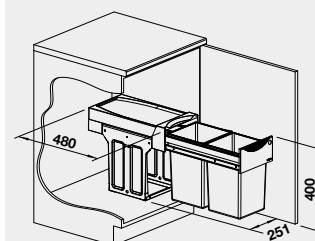

30 cm rozměr skříňky

BOTTON II 30/2

526 376

**3 490**

- manuální otevírání

BLANCO SINGOLO XL

BLANCO BOTTON II 30/2