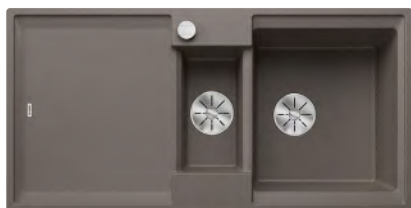

BLANCO ADIRA 6 S – s excentrem

NOVINKA