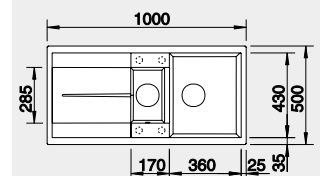

BLANCO SILGRANIT®

BLANCO METRA 45 S Compact

- lze použít armaturu s excentrickým ovládním 237 858
Montáž shora

Barva	Obj. číslo	Akční cena v Kč
černá	525 912	7 890
antracit	519 561	
šedá skála	519 562	
bílá	519 565	
bílá soft	527 103	
šedá vulkán	527 286	
tartufo	519 569	
kávová	519 570	

Výřez: 660 x 480 mm, R15
Hloubka dřezu: 190 mm

45 cm rozměr skříňky

BLANCO METRA 45 S

- lze použít armaturu s excentrickým ovládním 118 981
Montáž shora

Barva	Obj. číslo	Akční cena v Kč
černá	525 915	7 590
antracit	513 194	
šedá skála	518 869	
bílá	513 187	
bílá soft	527 106	
šedá vulkán	527 289	
tartufo	517 346	
kávová	515 039	

Výřez: 760 x 480 mm, R15
Hloubka dřezu: 190 mm

45 cm rozměr skříňky

BLANCO METRA 5 S

- lze použít excentrické ovládní 118 979
Montáž shora

Barva	Obj. číslo	Akční cena v Kč
černá	525 919	8 990
antracit	513 212	
šedá skála	518 872	
bílá	513 205	
bílá soft	527 110	
šedá vulkán	527 293	
tartufo	517 349	
kávová	515 042	

Výřez: 840 x 480 mm, R15
Hloubka dřezu: 190 mm

50 cm rozměr skříňky

BLANCO METRA XL 6 S

- lze použít excentrické ovládní 217 163
Montáž shora

Barva	Obj. číslo	Akční cena v Kč
černá	525 930	10 990
antracit	515 142	
šedá skála	518 880	
bílá	515 136	
bílá soft	527 124	
šedá vulkán	527 307	
tartufo	517 359	
kávová	515 143	

Výřez: 980 x 480 mm, R15
Hloubka dřezu: 190 mm

60 cm rozměr skříňky

BLANCO METRA 6 S

- lze použít excentrické ovládní 118 979
Montáž shora

Barva	Obj. číslo	Akční cena v Kč
černá	525 927	9 690
antracit	513 230	
šedá skála	518 878	
bílá	513 223	
bílá soft	527 117	
šedá vulkán	527 300	
tartufo	517 355	
kávová	515 046	

Výřez: 980 x 480 mm, R15
Hloubka dřezu: 190/130 mm

60 cm rozměr skříňky

BLANCO METRA 9

- lze použít excentrické ovládní 118 979
Montáž shora

Barva	Obj. číslo	Akční cena v Kč
černá	525 936	10 290
antracit	513 273	
šedá skála	518 886	
bílá	513 269	
bílá soft	527 121	
šedá vulkán	527 304	
tartufo	517 364	
kávová	515 050