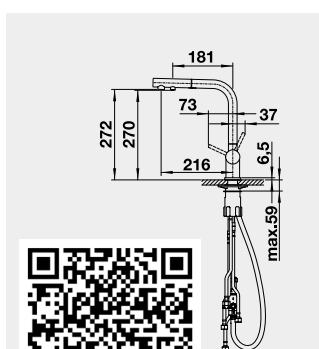

BLANCO SMĚŠOVACÍ BATERIE

- třícestné baterie na filtrovanou a užitkovou vodu

CATRIS-S Flexo FILTR	NOVINKA	Barva	Obj. číslo	Akční cena v Kč

- třícestné baterie na filtrovanou a užitkovou vodu

CATRIS-S Flexo FILTR chrom	526 705	9 690
CATRIS-S Flexo FILTR PVD steel	526 706	11 390
CATRIS-S Flexo FILTR černá matná	526 707	11 190

- funkce STOP

FONTAS II	Barva	Obj. číslo	Akční cena v Kč

- třícestné baterie na filtrovanou a užitkovou vodu

NOVINKA
NOVINKA

FONTAS II chrom	523 128	8 190
FONTAS II PVD Steel	523 129	9 290
FONTAS II černá matná	526 670	10 090
FONTAS II satin gold	526 692	10 190
NOVINKA FONTAS II satin dark steel	527 736	10 990
NOVINKA FONTAS II satin platinum	527 714	10 990
FONTAS II SILGRANIT®-Look:		
FONTAS II černá	526 157	
FONTAS II antracit	523 130	
FONTAS II šedá skála	523 137	
FONTAS II bílá	523 134	8 990
FONTAS II bílá soft	526 943	
FONTAS II šedá vulkán	526 942	
FONTAS II tartufo	523 136	
FONTAS II kávová	523 135	

FONTAS-S II – vytahovací koncovka	Barva	Obj. číslo	Akční cena v Kč

- třícestné baterie na filtrovanou a užitkovou vodu

NOVINKA
NOVINKA

FONTAS-S II chrom	525 198	10 690
FONTAS-S II PVD Steel	525 199	11 990
FONTAS-S II černá matná	526 672	13 890
FONTAS-S II satin gold	526 694	13 390
NOVINKA FONTAS-S II satin dark steel	527 737	14 190
NOVINKA FONTAS-S II satin platinum	527 715	14 190
FONTAS-S II SILGRANIT®-Look:		
FONTAS-S II černá	526 158	
FONTAS-S II antracit	525 200	
FONTAS-S II šedá skála	525 207	
FONTAS-S II bílá	525 204	11 890
FONTAS-S II bílá soft	526 947	
FONTAS-S II šedá vulkán	526 946	
FONTAS-S II tartufo	525 206	
FONTAS-S II kávová	525 205	

FILTR pro třícestné baterie	BWT	Obj. číslo	Akční cena v Kč