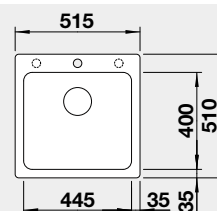

Barva	Obj. číslo	Akční cena v Kč
černá	526 578	6 990
antracit	526 579	
šedá skála	526 580	
bílá	526 582	
bílá soft	527 127	
šedá vulkán	527 310	
tartufo	526 584	
kávová	526 585	

Výřez: 495 x 490 mm R15
Hloubka dřezu: 200 mm

50 cm rozměr skříňky