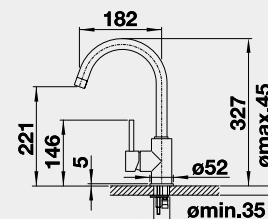

MIDA	Barva	Obj. číslo	Akční cena v Kč
------	-------	------------	-----------------

MIDA chrom	517 742	<b>2 750</b>
MIDA černá matná	526 649	<b>4 290</b>
MIDA SILGRANIT®-Look:		
MIDA černá	526 145	<b>3 800</b>
MIDA antracit	519 415	
MIDA bílá	519 418	
MIDA bílá soft	526 966	
MIDA šedá vulkán	526 965	
MIDA kávová	519 423	