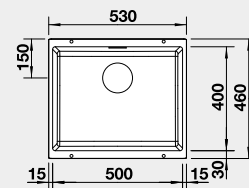

BLANCO SILGRANIT®

U - montáž pod pracovní desku

BLANCO SUBLINE 500-U – bez táhla

- ovládání výpusti viz str. 33
Montáž pod pracovní desku

Barva	Obj. číslo
černá	525 995
antracit	523 432
šedá skála	523 433
bílá	523 436
bílá soft	527 170
šedá vulkán	527 353
tartufo	523 439
kávová	523 441

Akční cena v Kč
9 190

Výřez: 500 x 400 mm, R10
Hloubka dřezu: 190 mm

60 cm rozměr skříňky

BLANCO SUBLINE 340/160-U – bez táhla - LEVÝ

- ovládání výpusti viz str. 33
Montáž pod pracovní desku

Barva	Obj. číslo
černá	525 985
antracit	523 548
šedá skála	523 549
bílá	523 552
bílá soft	527 162
šedá vulkán	527 345
tartufo	523 556
kávová	523 557

Akční cena v Kč
12 190

stranu určuje větší vanička

Výřez: 525 x 400 mm, R10
Hloubka dřezu: 190/130 mm

60 cm rozměr skříňky

BLANCO SUBLINE 340/160-U – bez táhla - PRAVÝ

- ovládání výpusti viz str. 33
Montáž pod pracovní desku

Barva	Obj. číslo
černá	525 986
antracit	523 558
šedá skála	523 559
bílá	523 562
bílá soft	527 163
šedá vulkán	527 346
tartufo	523 565
kávová	523 567

Akční cena v Kč
12 190

stranu určuje větší vanička

Výřez: 525 x 400 mm, R10
Hloubka dřezu: 190/130 mm

60 cm rozměr skříňky

BLANCO SUBLINE 430/270 - U -bez táhla

- ovládání výpusti viz str. 33
Montáž pod pracovní desku

Barva	Obj. číslo
černá	525 991
antracit	523 151
šedá skála	523 152
bílá	523 155
bílá soft	527 167
šedá vulkán	527 350
tartufo	523 158
kávová	523 160

Akční cena v Kč
12 890

Výřez: 725 x 400 mm, R10
Hloubka dřezu: 200/200 mm

80 cm rozměr skříňky

BLANCO ETAGON 500-U – bez táhla - s nerezovými pojezdy

- ovládání výpusti viz str. 33
Montáž pod pracovní desku

Barva	Obj. číslo
černá	525 887
antracit	522 227
šedá skála	522 228
bílá	522 231
bílá soft	527 075
šedá vulkán	527 258
tartufo	522 234
kávová	522 236

Akční cena v Kč
12 290

Výřez: 500 x 400 mm, R20
Hloubka dřezu: 200 mm

60 cm rozměr skříňky