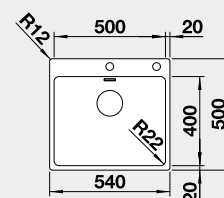

### Akční cena v Kč

**17 290**

Výřez: 530 x 490 mm, R15  
Hloubka dřezu: 190 mm, R35/25

60 cm rozměr skříňky