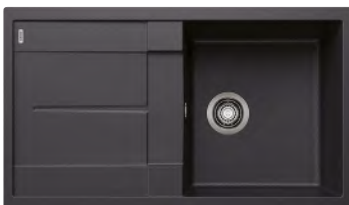

BLANCO METRA 5 S

- lze použít excentrické ovládní 118 979
Montáž shora

Barva	Obj. číslo	Akční cena v Kč
černá	525 919	8 990
antracit	513 212	
šedá skála	518 872	
bílá	513 205	
bílá soft	527 110	
šedá vulkán	527 293	
tartufo	517 349	
kávová	515 042	

Výřez: 840 x 480 mm, R15
Hloubka dřezu: 190 mm

50 cm rozměr skříňky