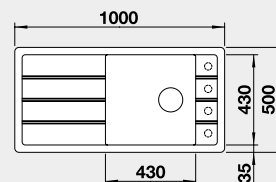

BLANCO SILGRANIT®

BLANCO COLLECTIS 6 S – s excentrem

Montáž shora

Barva	Obj. číslo
černá	525 866
antracit	523 344
šedá skála	523 345
bílá	523 348
bílá soft	527 058
šedá vulkán	527 241
tartufo	523 351
kávová	523 353

Akční cena v Kč

13 390

POUZE PRAVÉ PŘEVEDENÍ

Výřez: 984 x 494 mm R15
Hloubka dřezu: 190/140/26 mm
- plastová miska s víkem součástí dodávky

60 cm rozměr skříňky

BLANCO AXIA III XL 6 S – s excentrem

Montáž shora

Barva	Obj. číslo
černá	525 857
antracit	523 510
šedá skála	523 511
bílá	523 514
bílá soft	527 051
šedá vulkán	527 234
tartufo	523 517
kávová	523 519

Akční cena v Kč

15 890

Výřez: 980 x 490 mm R15
Hloubka dřezu: 190/40 mm
- skleněná krájecí deska součástí dodávky

60 cm rozměr skříňky

BLANCO FARON XL 6 S

- ovládání výpusti viz str. 33
Montáž shora

Barva	Obj. číslo
černá	525 896
antracit	524 803
šedá skála	524 804
bílá	524 807
bílá soft	527 082
šedá vulkán	527 265
tartufo	524 810
kávová	524 812

Akční cena v Kč

11 690

Výřez: 980 x 480 mm R15
Hloubka dřezu: 200 mm

60 cm rozměr skříňky

BLANCO METRA 9 E

Montáž shora

Barva	Obj. číslo
černá	525 938
antracit	515 576
šedá skála	518 888
bílá	515 568
bílá soft	526 801
šedá vulkán	526 798
tartufo	517 367
kávová	515 573

Akční cena v Kč

14 690

Výřez: podle šablony
Hloubka dřezu: 190/130 mm

90x90 cm rozměr skříňky

BLANCO ZIA 9 E

- lze použít excentrické ovládání 118 979
Montáž shora

Barva	Obj. číslo
černá	526 031
antracit	514 764
bílá	514 758
bílá soft	527 212
šedá vulkán	527 395
kávová	515 074

Akční cena v Kč

9 990

Výřez: podle šablony
Hloubka dřezu: 180/27 mm

90x90/60 cm rozměr skříňky

BLANCO ZIA 9

Montáž shora

Barva	Obj. číslo
černá	526 029
antracit	516 686
bílá	516 678
bílá soft	527 210
šedá vulkán	527 393
kávová	516 683

Akční cena v Kč

9 590

Výřez: 840 x 480 mm, R15
Hloubka dřezu: 190/190 mm

90 cm rozměr skříňky