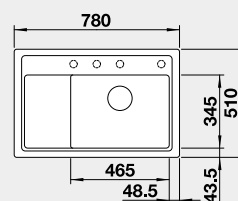

**12 290**

**POUZE PRAVÉ PRAVEDENÍ**

Výřez: 760 x 490 mm, R15  
Hloubka dřezu: 190 mm

60 cm rozměr skříňky