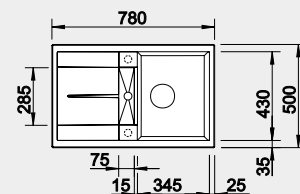

BLANCO SILGRANIT®

BLANCO METRA 45 S Compact

- lze použít armaturu s excentrickým ovládním 237 858
Montáž shora

Barva	Obj. číslo	Akční cena v Kč
černá	525 912	7 890
antracit	519 561	
šedá skála	519 562	
bílá	519 565	
bílá soft	527 103	
šedá vulkán	527 286	
tartufo	519 569	
kávová	519 570	

Výřez: 660 x 480 mm, R15
Hloubka dřezu: 190 mm

45 cm rozměr skříňky

BLANCO METRA 45 S

- lze použít armaturu s excentrickým ovládním 118 981
Montáž shora

Barva	Obj. číslo	Akční cena v Kč
černá	525 915	7 590
antracit	513 194	
šedá skála	518 869	
bílá	513 187	
bílá soft	527 106	
šedá vulkán	527 289	
tartufo	517 346	
kávová	515 039	

Výřez: 760 x 480 mm, R15
Hloubka dřezu: 190 mm

45 cm rozměr skříňky

BLANCO METRA 5 S

- lze použít excentrické ovládní 118 979
Montáž shora

Barva	Obj. číslo	Akční cena v Kč
černá	525 919	8 990
antracit	513 212	
šedá skála	518 872	
bílá	513 205	
bílá soft	527 110	
šedá vulkán	527 293	
tartufo	517 349	
kávová	515 042	

Výřez: 840 x 480 mm, R15
Hloubka dřezu: 190 mm

50 cm rozměr skříňky

BLANCO METRA XL 6 S

- lze použít excentrické ovládní 217 163
Montáž shora

Barva	Obj. číslo	Akční cena v Kč
černá	525 930	10 990
antracit	515 142	
šedá skála	518 880	
bílá	515 136	
bílá soft	527 124	
šedá vulkán	527 307	
tartufo	517 359	
kávová	515 143	

Výřez: 980 x 480 mm, R15
Hloubka dřezu: 190 mm

60 cm rozměr skříňky

BLANCO METRA 6 S

- lze použít excentrické ovládní 118 979
Montáž shora

Barva	Obj. číslo	Akční cena v Kč
černá	525 927	9 690
antracit	513 230	
šedá skála	518 878	
bílá	513 223	
bílá soft	527 117	
šedá vulkán	527 300	
tartufo	517 355	
kávová	515 046	

Výřez: 980 x 480 mm, R15
Hloubka dřezu: 190/130 mm

60 cm rozměr skříňky

BLANCO METRA 9

- lze použít excentrické ovládní 118 979
Montáž shora

Barva	Obj. číslo	Akční cena v Kč
černá	525 936	10 290
antracit	513 273	
šedá skála	518 886	
bílá	513 269	
bílá soft	527 121	
šedá vulkán	527 304	
tartufo	517 364	
kávová	515 050