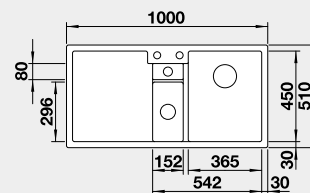

Montáž shora

Barva	Obj. číslo
černá	525 866
antracit	523 344
šedá skála	523 345
bílá	523 348
bílá soft	527 058
šedá vulkán	527 241
tartufo	523 351
kávová	523 353

Akční cena v Kč

13 390

POUZE PRAVÉ PŘEVEDENÍ

Výřez: 984 x 494 mm R15
Hloubka dřezu: 190/140/26 mm
- plastová miska s víkem součástí dodávky

60 cm rozměr skříňky