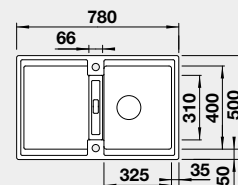

Montáž shora

Barva	Obj. číslo
černá	527 585
antracit	527 586
šedá skála	527 587
bílá	527 589
bílá soft	527 590
šedá vulkán	527 588
tartufo	527 591
kávová	527 592

Akční cena v Kč

9 990

Výřez: 760 x 480 mm, R15
Hloubka dřezu: 200 mm
- mřížka součástí balení

45 cm rozměr skříňky