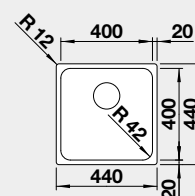

Akční cena v Kč

6 490

Výřez: 400 x 400 mm, R42
Hloubka dřezu: 185 mm, R42

45 cm rozměr skříňky