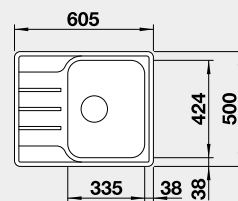

## BLANCO LEMIS 45 S-IF Mini

 IF – ploché okraj

Materiál	Obj. číslo	Akční cena v Kč
nerez kartáčovaný	525 115	<b>5 190</b>

Výřez: 585 x 480 mm, R15  
Hloubka dřezu: 205 mm

45 cm rozměr skříňky

## BLANCO LEMIS 45 S-IF

 IF – ploché okraj

Materiál	Obj. číslo	Akční cena v Kč
nerez kartáčovaný	523 030	<b>5 390</b>

Výřez: 840 x 480 mm, R15  
Hloubka dřezu: 205 mm

45 cm rozměr skříňky