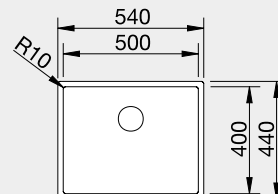

**Obj. číslo**

**Akční cena v Kč**

**19 490**

**21 590**

Výřez CLARON 500-U : 500 x 400 mm, R10  
CLARON 500-IF: 530 x 430 mm, R10  
Hloubka dřezu: 190 mm

60 cm rozměr skříňky

Dřez: BLANCO CLARON 700-U Dark Steel, baterie: BLANCO CULINA-S II