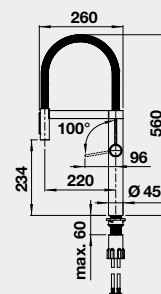

CULINA-S II PVD steel

527 463

17 490

CULINA-S II černá matná

527 464

17 890

CULINA-S II satin dark steel

527 465

17 890

CULINA-S II satin platinum

527 702

18 690

- magnetický držák sprchy