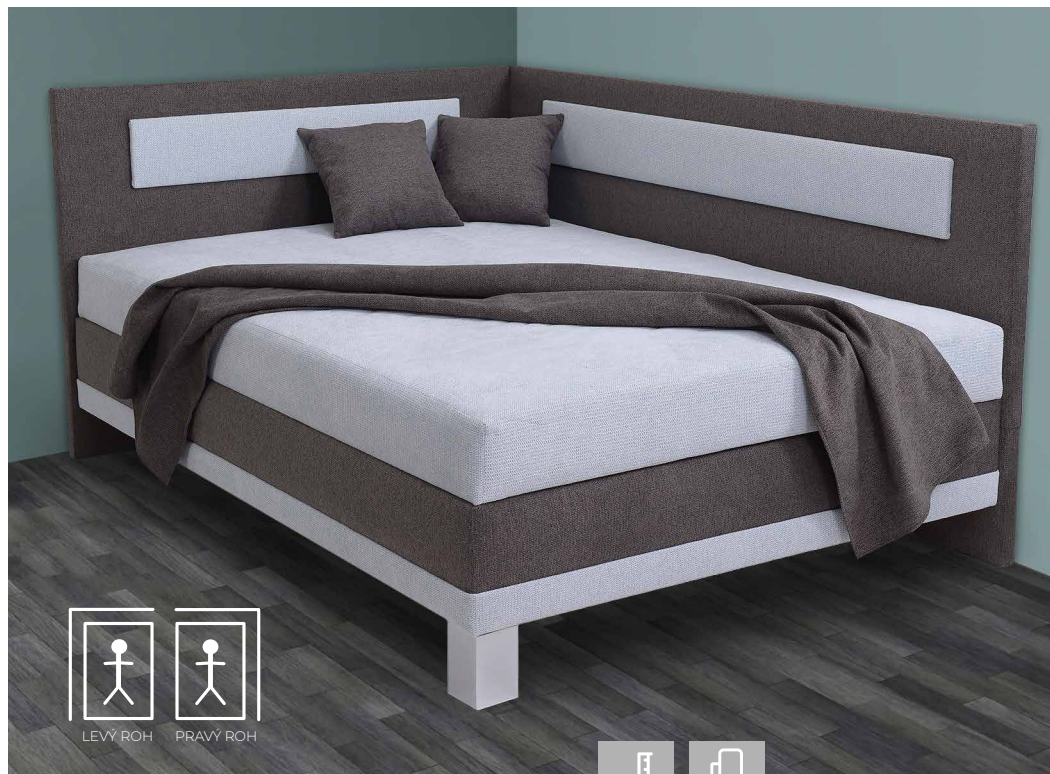

LIZ

od 11 990 Kč
Cena šíře 80, 90, 100 cm

od 14 190 Kč
Cena šíře 120 cm

od 16 490 Kč
Cena šíře 140 cm