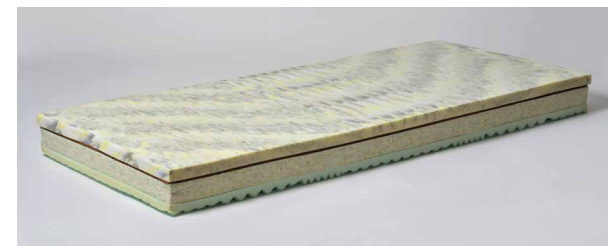

MATRACE HERCULES

výška 17 cm

6 170 Kč

Matrace Hercules byla vyvinuta na nosnost až 150 kg. Jedná se o sendvičovou matraci, která je složena z PUR pěny, RE pěny, kokosové desky a Bestflexu. Vrchní skladba matrace je z kokosové desky, která se používá tam, kde chceme matraci zpevnit, vyztužit nebo zvýšit její tuhost, a Bestflexu, který svými vlastnostmi změkčí matraci. Díky těmto vlastnostem je matrace pevná a prodyšná. Nosnost matrace 150 kg je jen s kombinací roštů Venom nebo Hammer. Kombinace lamelového roštu a matrace Hercules je maximálně 130 kg.