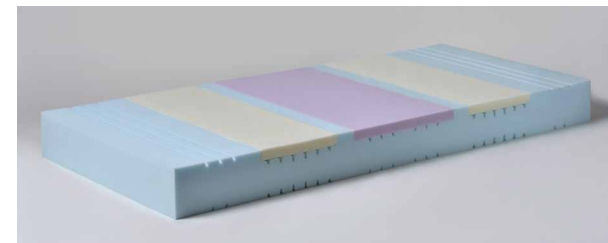

MATRACE MONA VISCO

výška 18 cm

6 080 Kč

Čtyřzónová matrace MONAVISCO je kombinací HR studené pěny o vysoké gramáži a viscoelastické pěny o dvou různých tuhostí. Díky efektu pomalého vrácení se pěna dokonale přizpůsobí tvaru těla, podrží ho v optimální poloze a svou měkkostí dodá tělu velmi příjemný pocit při ležení. Díky schopnosti buněk líné pěny předávat si navzájem tlakovou energii rozloží pěna váhu těla plynule na celý povrch těla, což způsobí omezení převrácení se během spánku až o 80%. Tím spánek dostává rozměr skutečné regenerace a odpočinku.

150 kg
NOSNOST

5
TVRDNOST