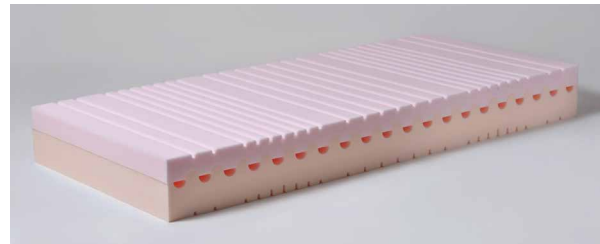

120 kg
NOSNOST

3
TVRDNOST

MATRACE ROYAL

výška 21cm

5990 Kč

Luxurní matrace Royal je tvořena ze studených HR pěn o různých tuhostech. Matrace je oboustranná a proto si můžete vybrat měkkou či tvrdou stranu. Studená pěna se vyrábí za studena za přítomnosti vody. Vyznačuje se vysokou pevností a pružností. Významnou vlastností této matrace je její vzdušnost. Ta je mnohem větší než u běžných PUR pěn. Díky ní matrace snadno odvětrávají absorbovanou vlhkost, čímž omezují výskyt roztočů, kteří potřebují k životu a množení vlhké prostředí.