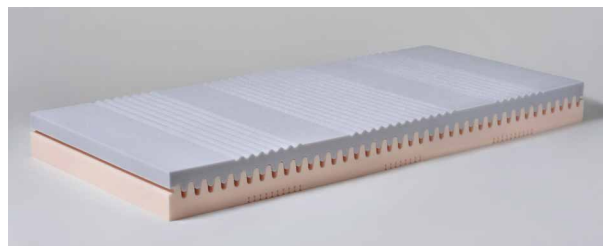

MATRACE STAR

výška 18 cm

5 990 Kč

Luxurní 7-zónová matrace Star je vytvořena bez použití lepidel. Díky důmyslně prořezanému profilu je matrace uzamčena v tzv. zámcích a tudíž tu není třeba lepidel. Vrchní strana matrace je z HR studené pěny o vysoké gramáži a spodní strana je tvořena z PUR pěny. Díky této kombinaci můžete užívat měkkou nebo tvrdou stranu matrace. Vzhledem k použitým materiálům a zámkům je matrace vzdušná.

120 kg
NOSNOST

3
TVRDNOST