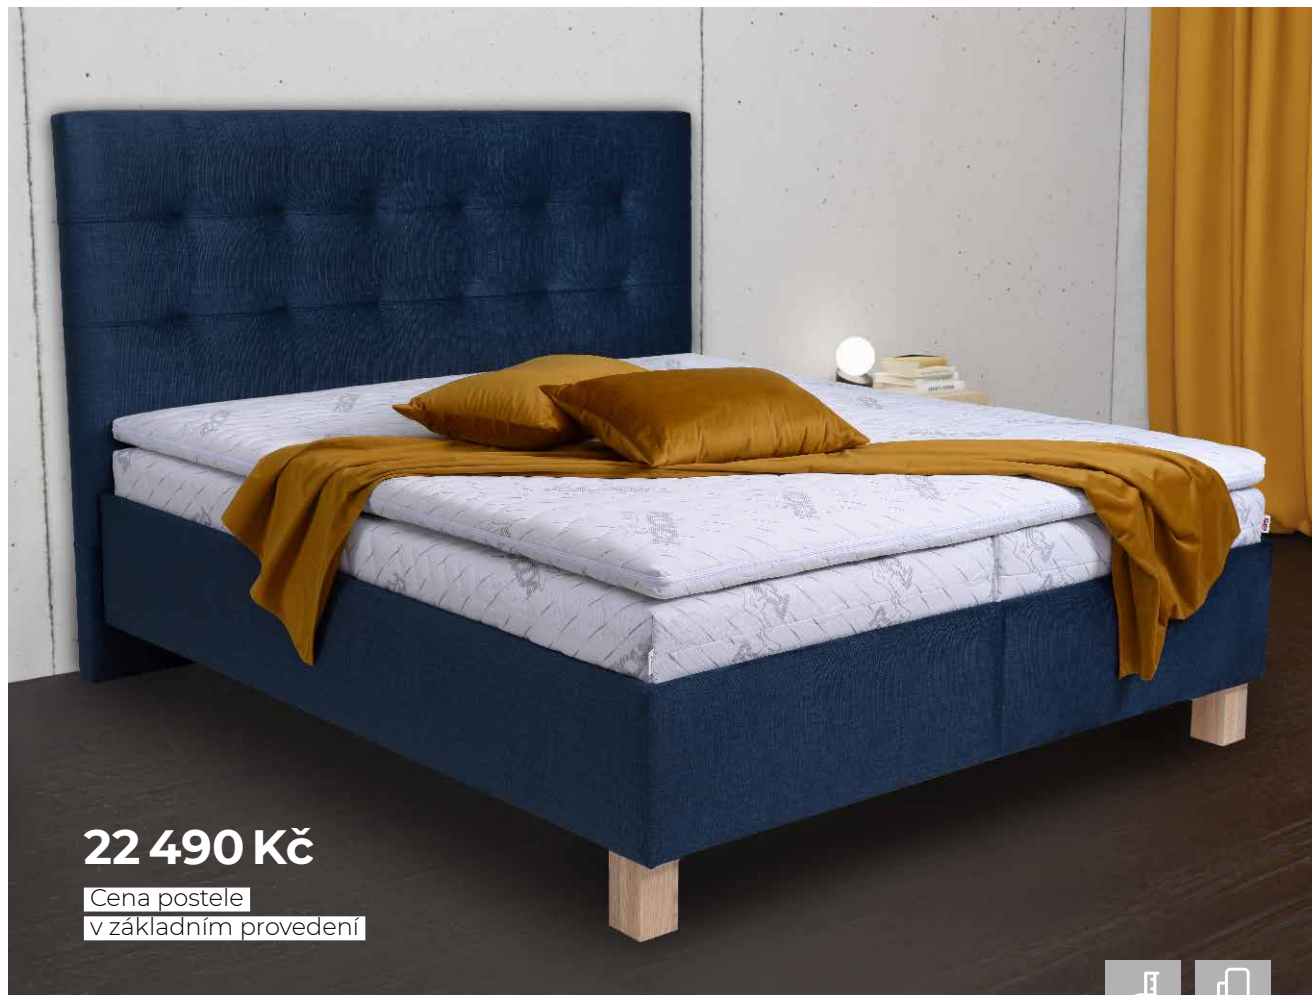

23 490 Kč

Cena postele
v základním provedení

Rozměry [d×š×v]

› 212×192×122 cm

Látkové provedení

› Solar 96

CELINE

POSTEL V ZÁKLADNÍM PROVEDENÍ BEZ MATRACÍ 17950 Kč