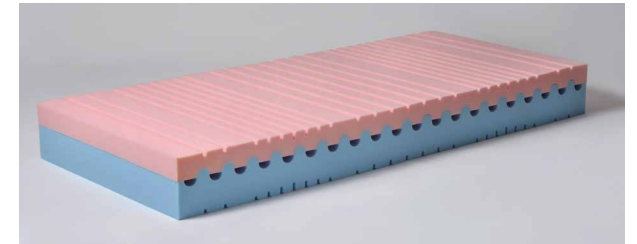

MATRACE ROYAL MAX

výška 21cm

6590 Kč

Kvalitní matrace Royal MAX je tvořena ze studených HR pěn o různých tuhostech. Royal Max je oproti matraci Royal vyrobená ze studené pěny o vysoké tuhosti. Matrace je tudíž tužší, vyznačuje se vysokou pevností a pružností. Významnou vlastností této matrace je její vzdušnost. Ta je mnohem větší než u běžných PUR pěn. Díky ní matrace snadno odvětrávají absorbovanou vlhkost, čímž omezují výskyt roztočů, kteří potřebují k životu a množení vlhké prostředí.

130 kg
NOSNOST

3
TVRDNOST