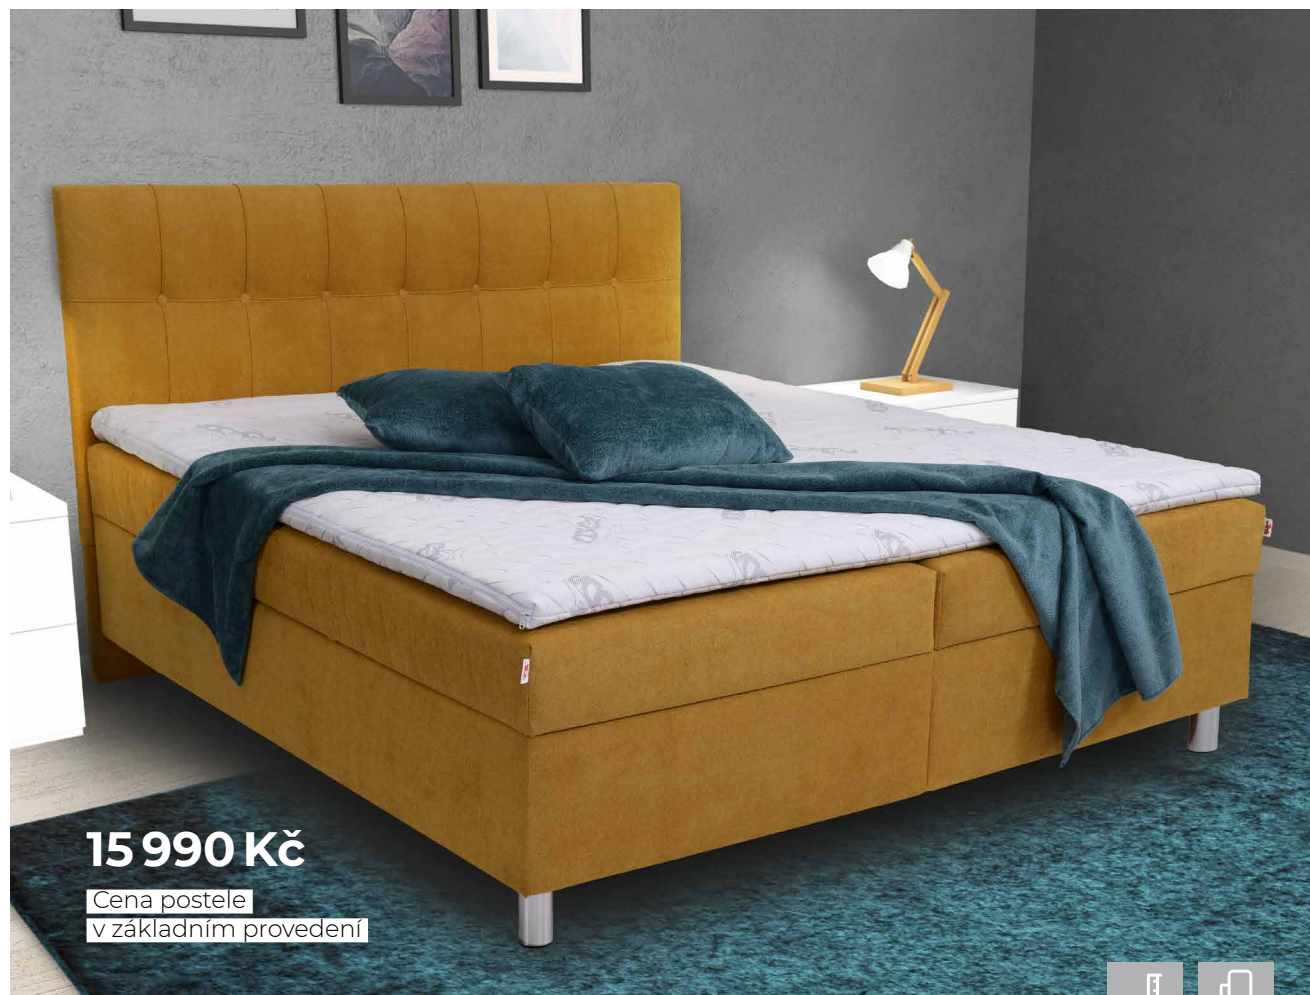

ZÁKLADNÍ PROVEDENÍ POSTELE OBSAHUJE

- > pružinová matrace Kombiflex
- > pevný rošt DTD, otevírání z boku
- > výška ložné plochy 58 cm (bez topperu)
- > prošitý potah matrace, úložný prostor
- > šíře 180 nebo 160 cm
- > nohy chromové (výška 11 cm)
- > bez plédu, polštářů a topperu
- > výběr z celé kolekce látek Pohoda

PŘÍPLATKOVÁ VÝBAVA

- > topper 200×180 cm (samostatně) + 2 490
- > USB nabíječka (v korpusu) + 1 490
- > atypické úpravy od 30 %

i atypické úpravy nutno konzultovat s výrobcem

Matrace + lamelový rošt	Nosnost (kg)	Výška ložné plochy (cm)	Cena
Miami	110	60	16 990
Kombiflex	110	61	17 990
Star	110	61	20 820
Madona	120	62	20 820
Mona visco	120	61	21 280
Royal	120	64	21 720
Bona soft	120	64	22 600
Bona hard	130	64	22 600
Hercules	130	60	22 670
Royal max	130	64	23 470
Mona latex	130	64	23 930
Panter	130	64	24 650

Rozměry [d×š×v]

> 207×185×112 cm

Látkové provedení

> Alfa 120