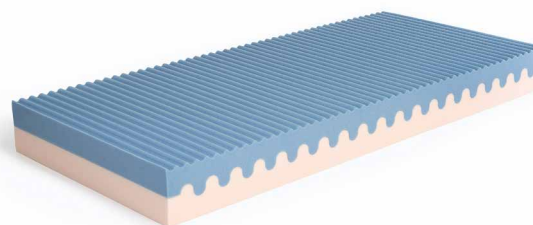

MATRACE MADONA

výška 19 cm

5 990 Kč

Luxurní matrace Madona je tvořena kombinací studené HR pěny a PUR pěny. Matrace je oboustranná a proto si můžete vybrat měkkou či tvrdou stranu. Studená pěna se vyrábí za studena za přítomnosti vody. Vyznačuje se vysokou pevností a pružností. Významnou vlastností této matrace je její vzdušnost. Ta je mnohem větší než u běžných PUR pěn. Díky ní matrace snadno odvětrávají absorbovanou vlhkost, čímž omezují výskyt roztočů, kteří potřebují k životu a množení vlhké prostředí.

110 kg
NOSNOST

2
TVRDNOST