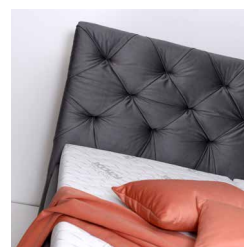

Rozměry [d×š×v]

› 212×192×122 cm

Látkové provedení

› Solar 96