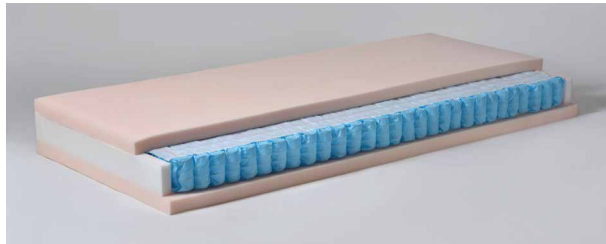

MATRACE

130 kg
NOSNOST

2
TVRDNOST

MATRACE BONA SOFT

výška 21cm

6190 Kč

Matrace Bona Soft vám zabezpečí příjemný a kvalitní spánek po celou noc. Díky taštičkovým pružinám, které jsou zabalené ve speciální kapse z netkané textilie a individuálně tak reagují a kopírují polohu Vašeho těla a zaručují lepší anatomickou podporu páteře a ostatních křivek. Horní a spodní vrstvy matrace tvoří moderní měkká HR studená pěna, která spolu s taštičkovou matrací tvoří dokonalou matraci pro klidný spánek. Největší výhodou taštičkové matrace je její výborná prodyšnost a vzdušnost.