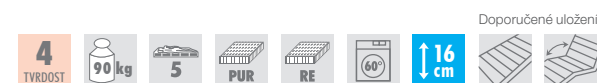

Další nabídku VISCO matrací naleznete zde

Economy Tip

Pěnová matrace SABINA

● 3 110 Kč

Jádro matrace je složeno z kvalitního pojeného lehčeného polyuretanu. **5zónové masážní desky z vysoce kvalitní pěny** mají stejnou tvrdost po obou stranách. POTAH ÚPLET ŘEŠETO