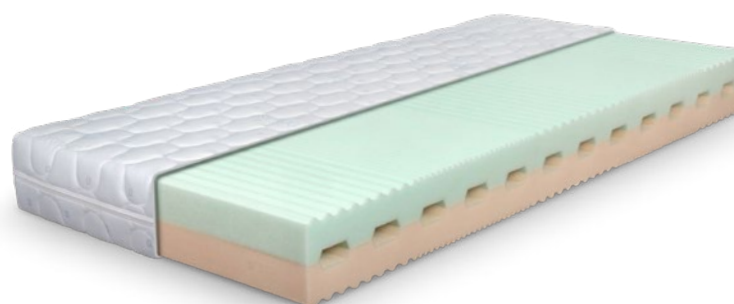

www.reseto.cz

PĚNOVÉ MATRACE

Jádro pěnových matrací je složeno z jedné nebo více vrstev kvalitních studených pěn. HR studené pěny mají výbornou prodyšnost a vyznačují se vysokou elasticitou, tvarovou stálostí a dlouhou životností. Výrazné profilování povrchu zajišťuje odlehčení exponovaných míst na těle, zlepšuje prokrvení pokožky a uvolnění svalů. Snižuje tím potřebu měnit spánkovou polohu a spánek je klidnější.

Antidekubitní matrace HELLEN

● 6 120 Kč

5zónová matrace z kvalitních studených pěn. Důmyslný prořez se strukturovaným povrchem v oblasti ramen, beder a pánve garantuje vynikající přizpůsobení se tělu a optimální proudění vzduchu. POTAH ANTIAGING

Sendvičová matrace VENDY

● 4 495 Kč

5zónová matrace. **Mezi výrazně profilované vrstvy polyuretanové pěny je vložená deska z RE pěny**, která zaručuje zvýšenou nosnost matrace. Odlehčení exponovaných míst na těle zřetelně zlepšuje prokrvení pokožky a uvolnění svalů. POTAH ANTIAGING

Komfortní matrace ADELL

● 4 475 Kč

Jádro matrace je vyrobeno z vysoce kvalitní a **prodyšné SLEEPFOAM pěny**. Dokonale odvětrané díly s horizontálními průduchy se díky výraznému prořezu dokáží dokonale přizpůsobit obrysům lidského těla. POTAH DRY FAST