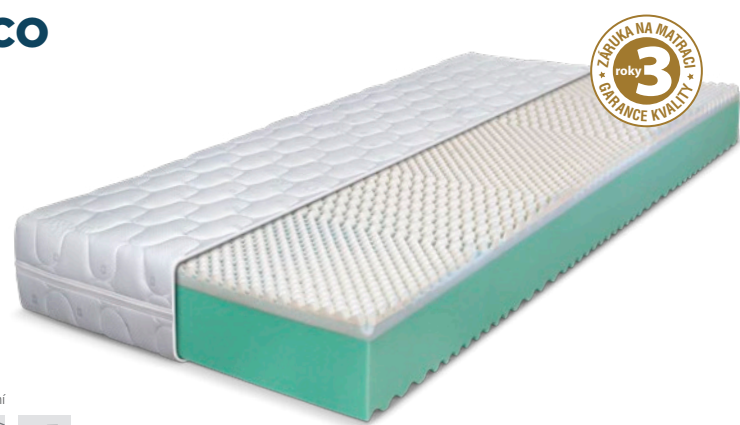

DEN PLNÝ ENERGIE
ZAČÍNÁ NOCÍ
DOBRÉHO SPÁNKU!

PROBOUZEJTE SE ODPOČATÍ
NA KVALITNÍ ČESKÉ MATRACI

ŘEŠETO®
MATRACE, KTERÉ DÝCHAJÍ

Nelepená matrace GRAI

• 6 860 Kč

5zónová profilovaná matrace Grai je zástupcem výroby matrace bez použití lepidel. Speciální jádro tvoří dva důmyslně prořezané dílce vysoce kvalitních studených pěn. Při spánku umožňuje tato matrace bez lepidel pohyb pěn díky volnému uložení a tím vyhovuje individuálním potřebám každého uživatele. POTAH ANTIAGING

PAMĚŤOVÁ PĚNA VISCO

V akční nabídce vybíráme matrace s VISCO pěnou v kombinaci se studenou HR pěnou. VISCO elastická pěna nabízí unikátní pocit při ležení. Tato jedinečná pěna reaguje na teplotu a dokonale se přizpůsobuje lidskému tělu, což má příznivý vliv na zmírnění bolesti zad. Matrace nevytváří protitlak a zabraňuje proleženinám. Jádro je navíc dokonale prodyšné.

Luxusní matrace AKASHA

● 7 600 Kč

Jádro je tvořeno zámkovým spojem ze dvou studených pěn. VISCO vrstva je opatřena otvory **nejnovější technologií „ŘEŠETO“**. Strana z HR studené pěny je s antidekubitním prořezem. POTAH ANTIAGING

Komfortní matrace KATTE VISCO

● 6 770 Kč

NOVINKA 2023

VISCO/Hypersoft studená pěna s otevřenou strukturou a jedinečnou měkkostí pro maximální relaxaci. Nopová úprava povrchu zajišťuje odlehčení exponovaných míst na těle, zlepšuje prokrvení pokožky a zlepšuje povrchovou cirkulaci vzduchu. Matrace pro osoby vyžadující měkké komfortní spaní. POTAH DRY FAST