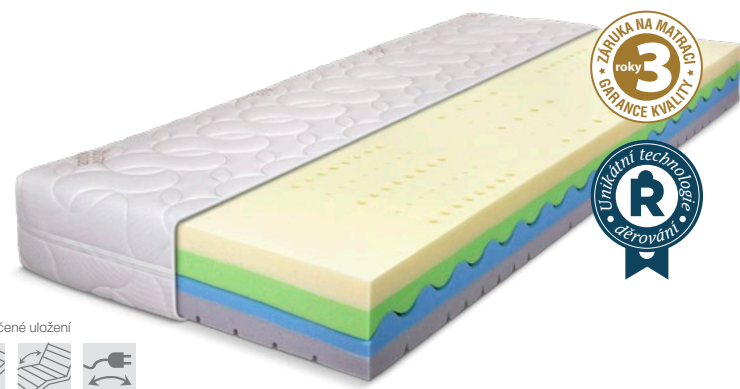

antistresový polštář

citrusová esence

uklidňující polštář

levandulová esence

ANTIBAKTERIÁLNÍ MATRACE

ANTIBAKTERIÁLNÍ PĚNY PATŘÍ
MEZI NEJMODERNĚJŠÍ MATERIÁLY
PRO VÝROBU MATRACÍ

EXTRA
NABÍDKA
2023

Na prvním místě je kvalita použitých materiálů a zvýšené nároky na hygienu lůžka. Antibakteriální pěna dokáže eliminovat výskyt roztočů a má vynikající odolnost proti vzniku plísní a hub. Tato antibakteriální pěna je certifikována firmou Sanitized® Švýcarsko s hodnocením excelentní. Doporučujeme pro osoby s nadměrným pocením a pro osoby vyžadující zvýšenou hygienu na lůžko.

DEN PLNÝ ENERGIE
ZAČÍNÁ NOCÍ
DOBRÉHO SPÁNKU!

PROBOUZEJTE SE ODPOČATÍ
NA KVALITNÍ ČESKÉ MATRACI

ŘEŠETO®
MATRACE, KTERÉ DÝCHAJÍ

Nelepená matrace GRAI

• 6 860 Kč

5zónová profilovaná matrace Grai je zástupcem výroby matrace bez použití lepidel. Speciální jádro tvoří dva důmyslně prořezané dílce vysoce kvalitních studených pěn. Při spánku umožňuje tato matrace bez lepidel pohyb pěn díky volnému uložení a tím vyhovuje individuálním potřebám každého uživatele. POTAH ANTIAGING

PAMĚŤOVÁ PĚNA VISCO

V akční nabídce vybíráme matrace s VISCO pěnou v kombinaci se studenou HR pěnou. VISCO elastická pěna nabízí unikátní pocit při ležení. Tato jedinečná pěna reaguje na teplotu a dokonale se přizpůsobuje lidskému tělu, což má příznivý vliv na zmírnění bolesti zad. Matrace nevytváří protitlak a zabraňuje proleženinám. Jádro je navíc dokonale prodyšné.

Luxusní matrace AKASHA

● 7 600 Kč

Jádro je tvořeno zámkovým spojem ze dvou studených pěn. VISCO vrstva je opatřena otvory **nejnovější technologií „ŘEŠETO“**. Strana z HR studené pěny je s antidekubitním prořezem. POTAH ANTIAGING