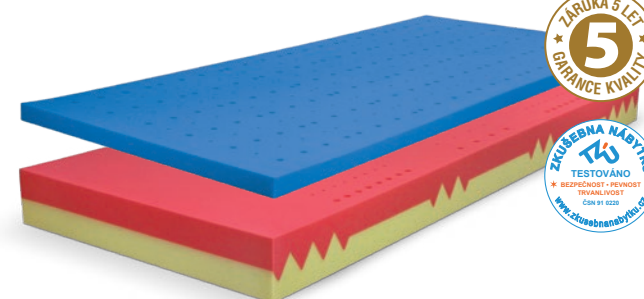

antistresový polštář

citrusová esence

uklidňující polštář

levandulová esence

ANTIBAKTERIÁLNÍ MATRACE

ANTIBAKTERIÁLNÍ PĚNY PATŘÍ
MEZI NEJMODERNĚJŠÍ MATERIÁLY
PRO VÝROBU MATRACÍ

EXTRA
NABÍDKA
2023

Na prvním místě je kvalita použitých materiálů a zvýšené nároky na hygienu lůžka. Antibakteriální pěna dokáže eliminovat výskyt roztočů a má vynikající odolnost proti vzniku plísní a hub. Tato antibakteriální pěna je certifikována firmou Sanitized® Švýcarsko s hodnocením excelentní. Doporučujeme pro osoby s nadměrným pocením a pro osoby vyžadující zvýšenou hygienu na lůžko.

Matrace BLOK DUO VISCO SOFT

• 10 688 Kč

Antibakteriální a Visco pěna. Jádro matrace ŘEŠETO Blok Duo lze kombinovat s vysokou vrstvou Visco pěny Soft. Nelepený systém matrace umožňuje otočení základního jádra a tím dosažení vyšší životnosti celé matrace. POTAH ATLANTIS

Matrace BLOK DUO VISCO HARD

• 11 800 Kč

Antibakteriální a Visco pěna. Jádro matrace ŘEŠETO Blok Duo lze kombinovat s vysokou vrstvou Visco pěny Hard. Nelepený systém matrace umožňuje otočení základního jádra a tím dosažení vyšší životnosti celé matrace. POTAH ATLANTIS

DEN PLNÝ ENERGIE
ZAČÍNÁ NOCÍ
DOBRÉHO SPÁNKU!

PROBOUZEJTE SE ODPOČATÍ
NA KVALITNÍ ČESKÉ MATRACI

ŘEŠETO®
MATRACE, KTERÉ DÝCHAJÍ

Nelepená matrace GRAI

• 6 860 Kč

5zónová profilovaná matrace Grai je zástupcem výroby matrace bez použití lepidel. Speciální jádro tvoří dva důmyslně prořezané dílce vysoce kvalitních studených pěn. Při spánku umožňuje tato matrace bez lepidel pohyb pěn díky volnému uložení a tím vyhovuje individuálním potřebám každého uživatele. POTAH ANTIAGING