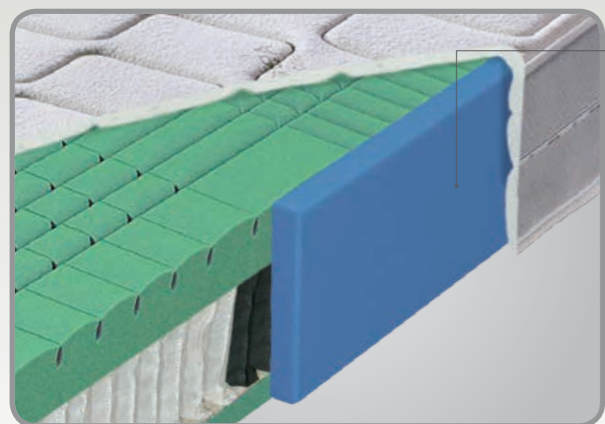

Váš prodejce:

m
Materasso
Pro chvíle, na kterých záleží

TOP CENY

senior 2023

- **Zdravotní matrace**
se zpevněnými boky

- **Lamelové rošty**
s motorovým polohováním

Vstávání z matrace už není problém!

SPECIÁLNĚ ZPEVNĚNÝ BOK

Speciálně zpevněný bok matrace pro snazší vstávání z postele. Na boční strany matrace byla použita tužší pěna vysoké objemové hustoty, pro stabilní oporu. Komfort ležacích ploch zůstal zachován.

SIMALFA – u všech matrací použito zdravotně nezávadné lepidlo SIMALFA ze Švýcarska

ALOE senior

5 ZÁRUKA **25** VÝŠKA **140** NOSNOST
let cm kg

- vynikající vzdušnost
- antidekubitní profil
- antibakteriální pěna ALOE VERA
- komfortní výška matrace
- vhodné na pevný podklad (deska, latě)

vrchní profil: pěna ALOE VERA;
jádro matrace: taštičková pružina – SYSTÉM 1000;
spodní deska: pěna ALOE VERA;
FYZIOSYSTÉM – 7 zón tuhosti

Tuhost:
měkkí strana – ●●●○
tvrdší strana – ●●●●

10640 Kč

GREENGEL senior