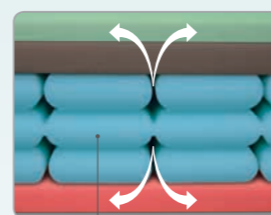

Vstávání z matrace už není problém!

SPECIÁLNĚ ZPEVNĚNÝ BOK

Speciálně zpevněný bok matrace pro snazší vstávání z postele. Na boční strany matrace byla použita tužší pěna vysoké objemové hustoty, pro stabilní oporu. Komfort ležacích ploch zůstal zachován.

SIMALFA – u všech matrací použito zdravotně nezávadné lepidlo SIMALFA ze Švýcarska

ALOE senior

5 ZÁRUKA **25** VÝŠKA **140** NOSNOST
let cm kg

- vynikající vzdušnost
- antidekubitní profil
- antibakteriální pěna ALOE VERA
- komfortní výška matrace
- vhodné na pevný podklad (deska, latě)

vrchní profil: pěna ALOE VERA;
jádro matrace: taštičková pružina – SYSTÉM 1000;
spodní deska: pěna ALOE VERA;
FYZIOSYSTÉM – 7 zón tuhosti

Tuhost:
měkkí strana – ●●●○
tvrdší strana – ●●●●

10640 Kč

GREENGEL senior

4 ZÁRUKA **21** VÝŠKA **135** NOSNOST
roky cm kg

- vynikající vzdušnost
- antibakteriální úprava SANITIZED
- účinná podpora páteře
- úleva svalů a kloubů
- vhodné na pevný podklad (deska, latě)

vrchní desky: pěna GREENGEL; pěna NIGHTFLY; střed: taštičková pružina; spodní deska: antibakteriální komfortní pěna SANITIZED; FYZIOSYSTÉM – 7 zón tuhosti

Tuhost:
měkkí strana – ●●○○
tvrdší strana – ●●●○

8070 Kč

AIRSPRING senior

5 ZÁRUKA **25** VÝŠKA **150** NOSNOST
let cm kg

- exkluzivní vzdušnost
- chladivý efekt pěny GREENGEL
- komfortní výška matrace
- vysoká nosnost

AIRSPRING unikátní systém „pěnových pružin“, excelentní vzdušnost jádra matrace, detailní kopírování těla

10580 Kč

vrchní deska: pěna GREENGEL; pěna NIGHTFLY; jádro matrace: pěnové pružiny AIRSPRING – značková pěna ELIOCELL; spodní deska: antibakteriální pěna SANITIZED; FYZIOSYSTÉM – 7 zón tuhosti

Tuhost:
měkkí strana – ●●●○
tvrdší strana – ●●●○