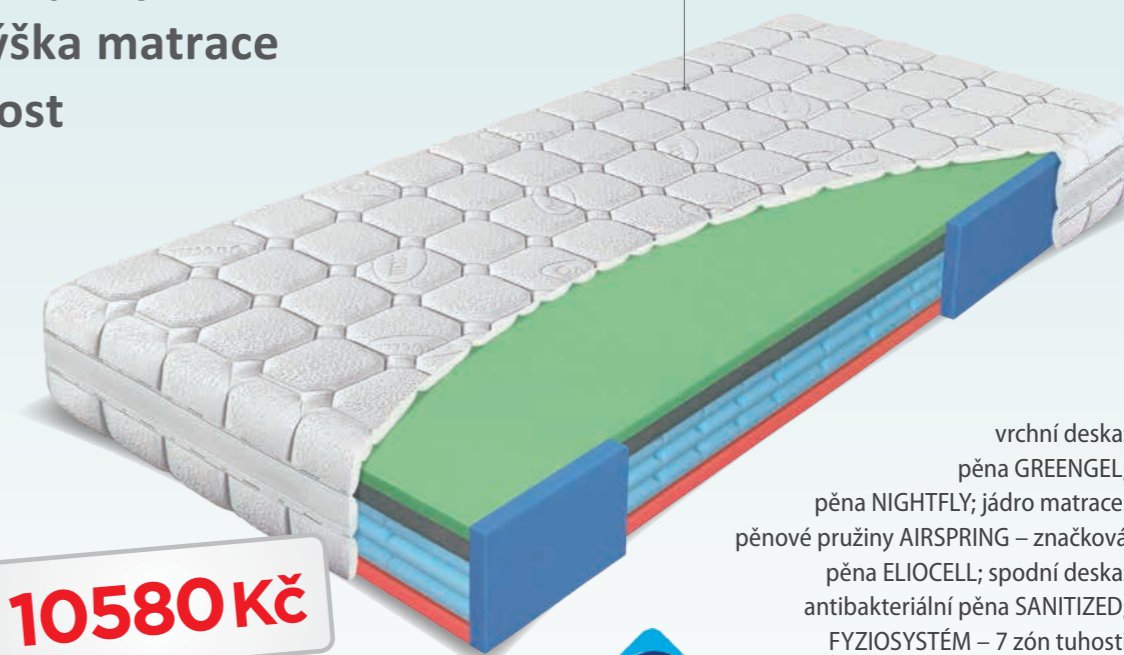

Speciálně zpevněný bok matrace pro snazší vstávání z postele. Na boční strany matrace byla použita tužší pěna vysoké objemové hustoty, pro stabilní oporu. Komfort ležacích ploch zůstal zachován.

SIMALFA – u všech matrací použito zdravotně nezávadné lepidlo SIMALFA ze Švýcarska

4 ZÁRUKA **21** VÝŠKA **135** NOSNOST
roky cm kg

- vynikající vzdušnost
- antibakteriální úprava SANITIZED
- účinná podpora páteře
- úleva svalů a kloubů
- vhodné na pevný podklad (deska, latě)

vrchní desky: pěna GREENGEL; pěna NIGHTFLY; střed: taštičková pružina; spodní deska: antibakteriální komfortní pěna SANITIZED; FYZIOSYSTÉM – 7 zón tuhosti

Tuhost:
měkkí strana – ●●○○
tvrdší strana – ●●●○

8070 Kč

AIRSPRING senior

5 ZÁRUKA **25** VÝŠKA **150** NOSNOST
let cm kg

- exkluzivní vzdušnost
- chladivý efekt pěny GREENGEL
- komfortní výška matrace
- vysoká nosnost

AIRSPRING unikátní systém „pěnových pružin“, excelentní vzdušnost jádra matrace, detailní kopírování těla

10580 Kč

vrchní deska: pěna GREENGEL; pěna NIGHTFLY; jádro matrace: pěnové pružiny AIRSPRING – značková pěna ELIOCELL; spodní deska: antibakteriální pěna SANITIZED; FYZIOSYSTÉM – 7 zón tuhosti