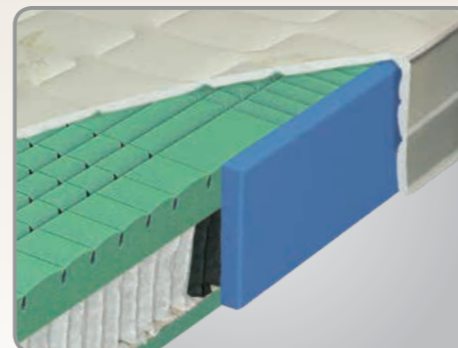

Váš prodejce:

m
Materasso
Pro chvíle, na kterých záleží

TOP CENY

senior 2023

- **Zdravotní matrace**
se zpevněnými boky

- **Lamelové rošty**
s motorovým polohováním

Vstávání z matrace už není problém!

SPECIÁLNĚ ZPEVNĚNÝ BOK

Speciálně zpevněný bok matrace pro snazší vstávání z postele. Na boční strany matrace byla použita tužší pěna vysoké objemové hustoty, pro stabilní oporu. Komfort ležacích ploch zůstal zachován.

SIMALFA – u všech matrací použito zdravotně nezávadné lepidlo SIMALFA ze Švýcarska

ALOE senior

5 ZÁRUKA **25** VÝŠKA **140** NOSNOST
let cm kg

- vynikající vzdušnost
- antidekubitní profil
- antibakteriální pěna ALOE VERA
- komfortní výška matrace
- vhodné na pevný podklad (deska, latě)

vrchní profil: pěna ALOE VERA;
jádro matrace: taštičková pružina – SYSTÉM 1000;
spodní deska: pěna ALOE VERA;
FYZIOSYSTÉM – 7 zón tuhosti

Tuhost:
měkkí strana – ●●●○
tvrdší strana – ●●●●

10640 Kč

GREENGEL senior