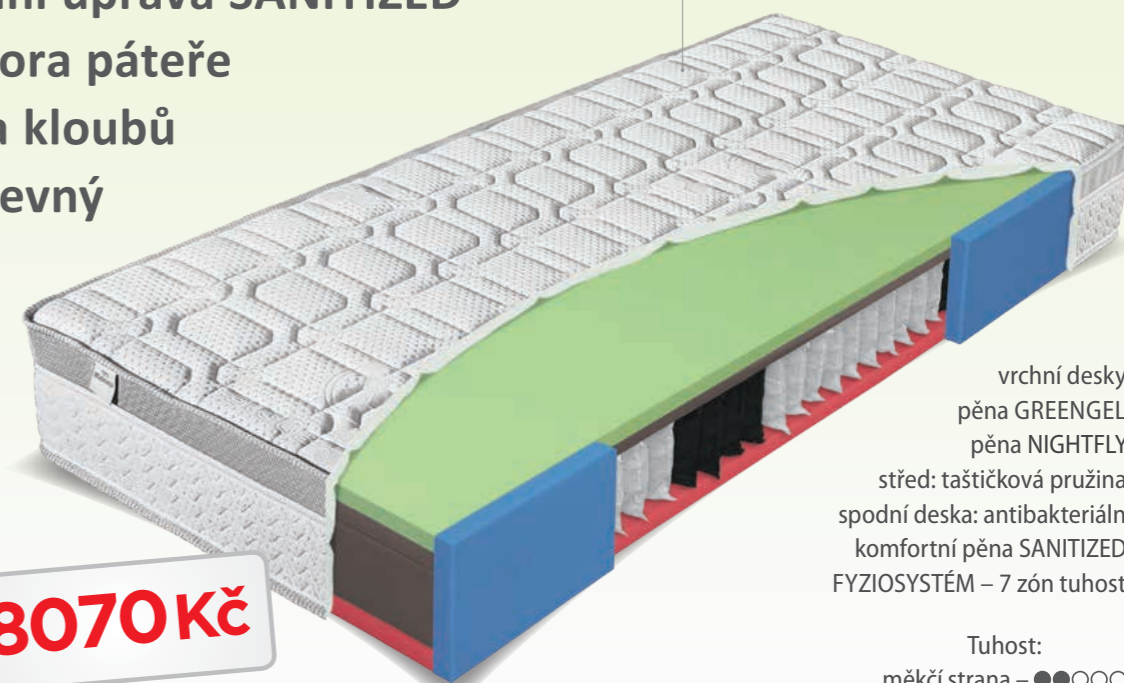

Speciálně zpevněný bok matrace pro snazší vstávání z postele. Na boční strany matrace byla použita tužší pěna vysoké objemové hustoty, pro stabilní oporu. Komfort ležacích ploch zůstal zachován.

SIMALFA – u všech matrací použito zdravotně nezávadné lepidlo SIMALFA ze Švýcarska

ALOE senior

5 ZÁRUKA **25** VÝŠKA **140** NOSNOST
let cm kg

- vynikající vzdušnost
- antidekubitní profil
- antibakteriální pěna ALOE VERA
- komfortní výška matrace
- vhodné na pevný podklad (deska, latě)

vrchní profil: pěna ALOE VERA;
jádro matrace: taštičková pružina – SYSTÉM 1000;
spodní deska: pěna ALOE VERA;
FYZIOSYSTÉM – 7 zón tuhosti

Tuhost:
měkkí strana – ●●●○
tvrdší strana – ●●●●

10640 Kč

GREENGEL senior

4 ZÁRUKA **21** VÝŠKA **135** NOSNOST
roky cm kg

- vynikající vzdušnost
- antibakteriální úprava SANITIZED
- účinná podpora páteře
- úleva svalů a kloubů
- vhodné na pevný podklad (deska, latě)

vrchní desky: pěna GREENGEL; pěna NIGHTFLY; střed: taštičková pružina; spodní deska: antibakteriální komfortní pěna SANITIZED; FYZIOSYSTÉM – 7 zón tuhosti