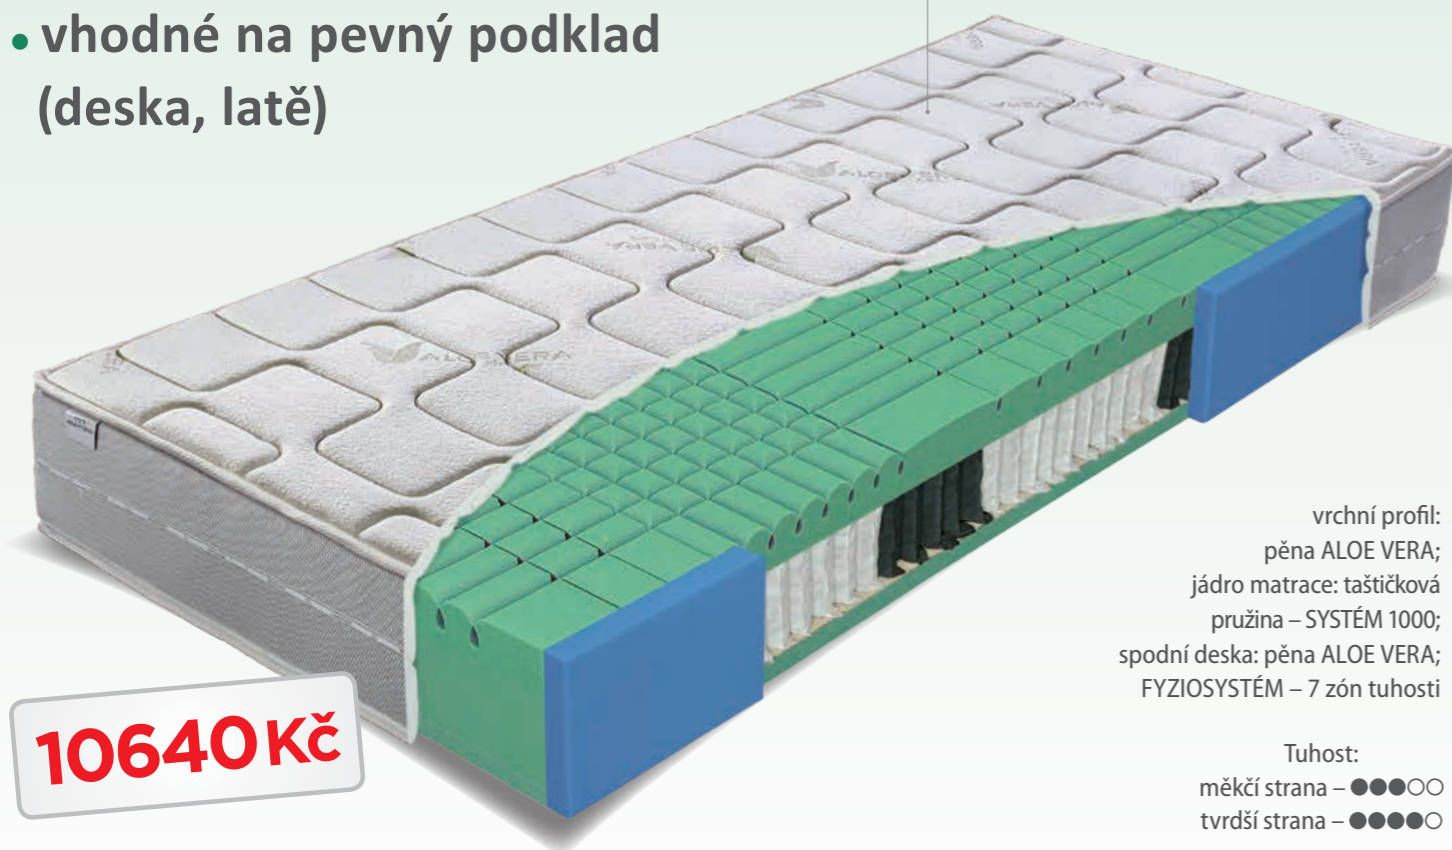

Speciálně zpevněný bok matrace pro snazší vstávání z postele. Na boční strany matrace byla použita tužší pěna vysoké objemové hustoty, pro stabilní oporu. Komfort ležacích ploch zůstal zachován.

SIMALFA – u všech matrací použito zdravotně nezávadné lepidlo SIMALFA ze Švýcarska

ALOE senior

5 ZÁRUKA **25** VÝŠKA **140** NOSNOST
let cm kg

- vynikající vzdušnost
- antidekubitní profil
- antibakteriální pěna ALOE VERA
- komfortní výška matrace
- vhodné na pevný podklad (deska, latě)

vrchní profil: pěna ALOE VERA;
jádro matrace: taštičková pružina – SYSTÉM 1000;
spodní deska: pěna ALOE VERA;
FYZIOSYSTÉM – 7 zón tuhosti

Tuhost:
měkkí strana – ●●●○
tvrdší strana – ●●●●

10640 Kč

GREENGEL senior