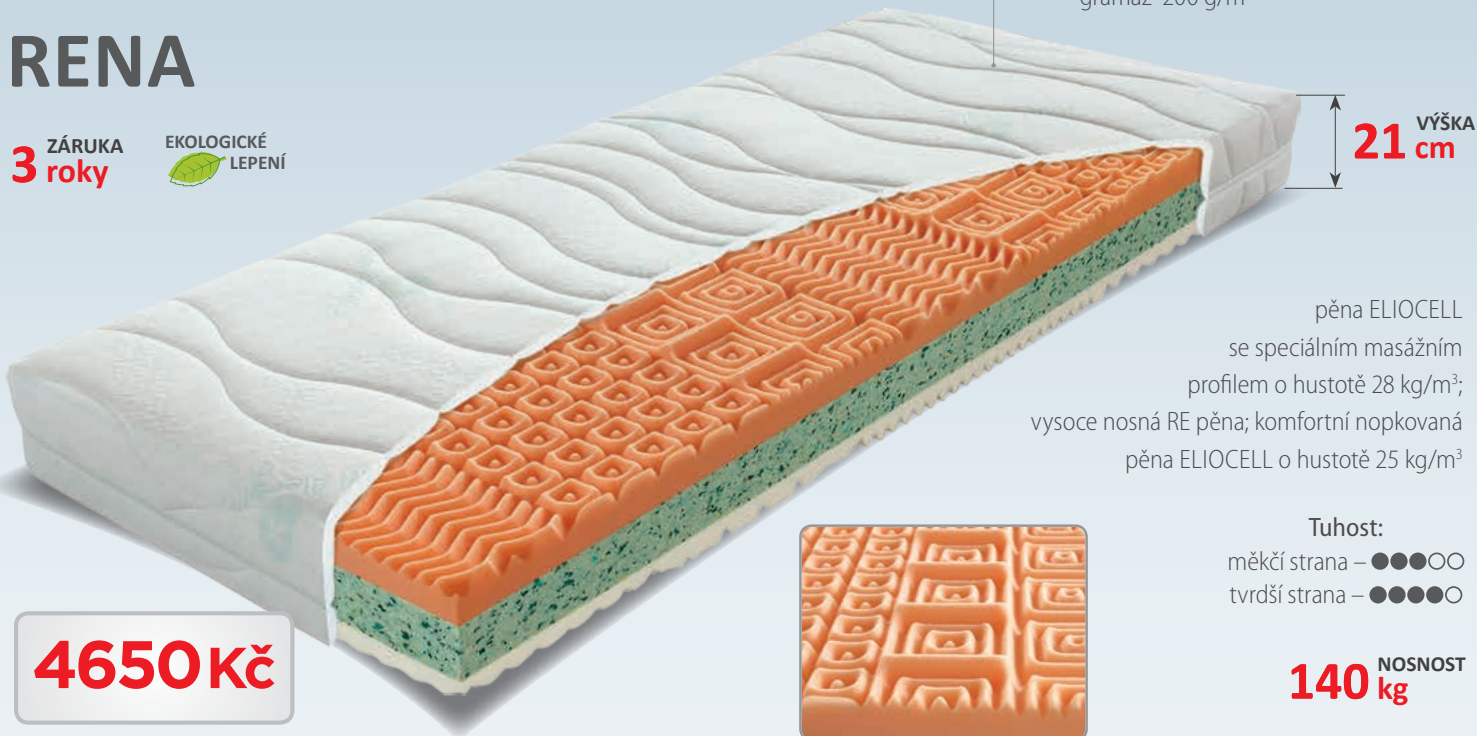

140 NOSNOST
kg

 ALOE VERA
skin care

- **Sendvičová matrace s kokosovým vláknem**

ELIKO

3 ZÁRUKA
roky

EKOLOGICKÉ
LEPENÍ

5410 Kč

potah GREENFIRST prošíty
s PES vláknem – gramáž 200 g/m²

20 VÝŠKA
cm

pěna ELIOCELL s masážním profilem o hustotě 28 kg/m³;
komfortní pěna ELIOCELL o hustotě 25 kg/m³;
přírodní kokosová deska;
profilovaná pěna ELIOCELL o hustotě 28 kg/m³

140 NOSNOST
kg

Tuhost:
měkkí strana – ●●●○○
tvrdší strana – ●●●●○

TOP CENY

economic³ 2023-2

Materasso

• **Matrace s masážní profilací**

RENA

3 ZÁRUKA
roky

EKOLOGICKÉ
LEPENÍ

 **Anti Allergic**  **60°C**

potah ANTIALLERGIC prošitý s PES vlákem
– gramáž 200 g/m²

21 VÝŠKA
cm

pěna ELIOCELL
se speciálním masážním
profilem o hustotě 28 kg/m³;
vysoce nosná RE pěna; komfortní nupkovaná
pěna ELIOCELL o hustotě 25 kg/m³