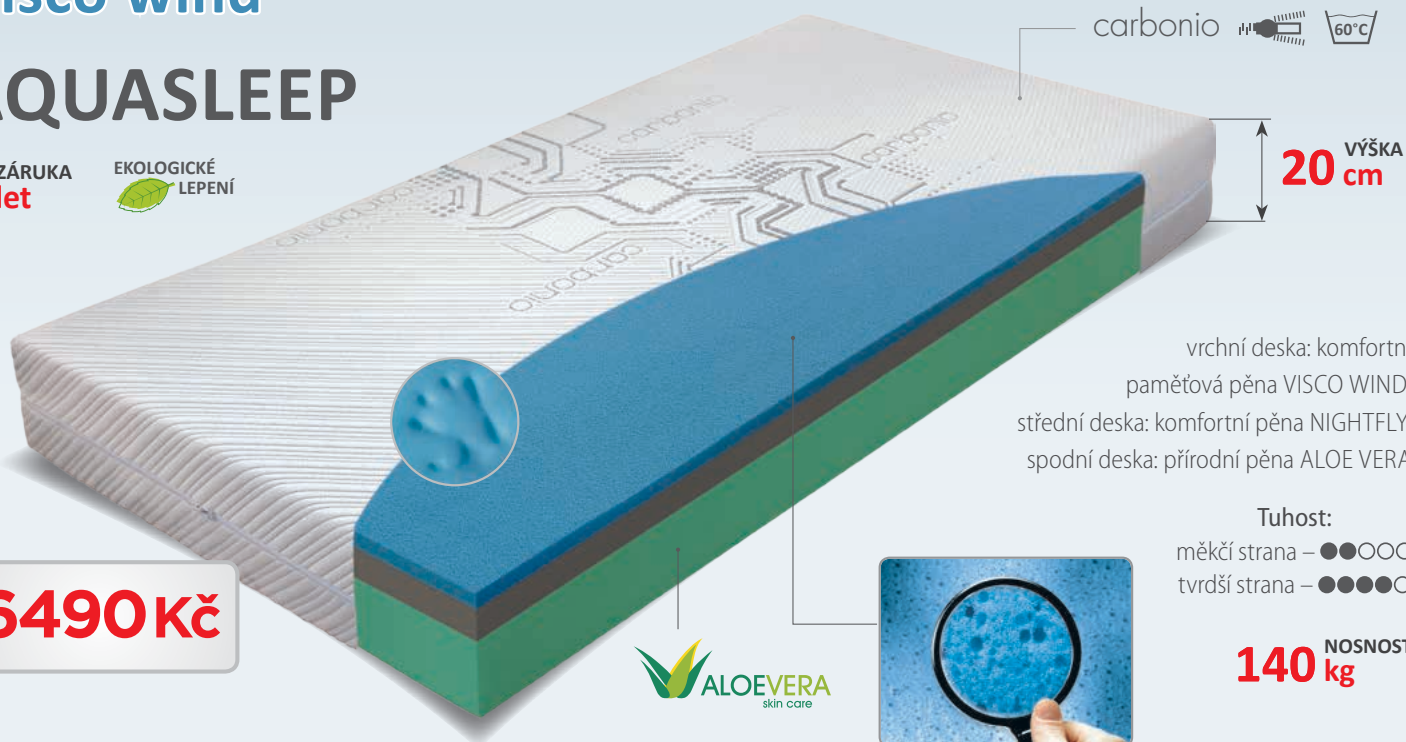

m Materasso

Pro chvíle, na kterých záleží

TOP CENY

economic

3-2023

- **Vzdušná a komfortní matrace s línou pěnou Visco wind**

Pěna Visco Wind – Revoluční paměťová pěna Visco wind patří do skupiny „Open Cell memory foam“. Tyto pěny se vyznačují vysokým komfortem a především vynikající vzdušností díky své otevřené buněčné struktuře. Díky tomu se snižuje pocení během spánku, zlepšuje se tepelný komfort uživatele a antialergické vlastnosti jádra matrace.

AQUASLEEP

5 ZÁRUKA
let

EKOLOGICKÉ
LEPENÍ

6490 Kč

carbonio  

20 VÝŠKA
cm

vrchní deska: komfortní paměťová pěna VISCO WIND;
střední deska: komfortní pěna NIGHTFLY;
spodní deska: přírodní pěna ALOE VERA

Tuhost:
měkkí strana – ●●○○○
tvrdší strana – ●●●●○

140 NOSNOST
kg

 ALOE VERA
skin care

- **Sendvičová matrace s kokosovým vláknem**

ELIKO

3 ZÁRUKA
roky

EKOLOGICKÉ
LEPENÍ

5410 Kč

potah GREENFIRST prošíty
s PES vláknem – gramáž 200 g/m²

20 VÝŠKA
cm

pěna ELIOCELL s masážním profilem o hustotě 28 kg/m³;
komfortní pěna ELIOCELL o hustotě 25 kg/m³;
přírodní kokosová deska;
profilovaná pěna ELIOCELL o hustotě 28 kg/m³

140 NOSNOST
kg

Tuhost:
měkkí strana – ●●●○○
tvrdší strana – ●●●●○