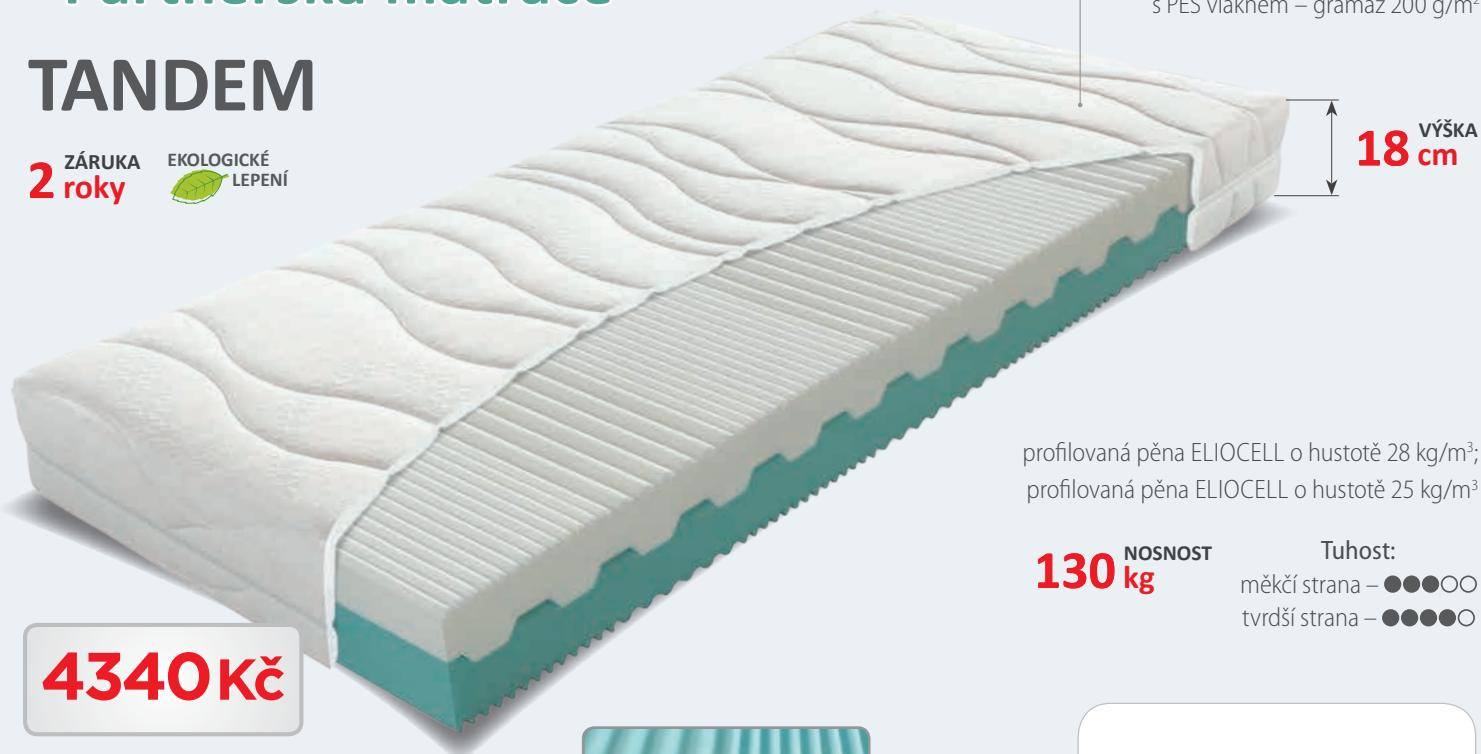

4650 Kč

• **Partnerská matrace**

TANDEM

2 ZÁRUKA
roky

EKOLOGICKÉ
LEPENÍ

60°C

potah STANDARD prošitý
s PES vlákem – gramáž 200 g/m²

18 VÝŠKA
cm

profilovaná pěna ELIOCELL o hustotě 28 kg/m³;
profilovaná pěna ELIOCELL o hustotě 25 kg/m³

Tuhost:

měkčí strana – ●●●●○

tvrdší strana – ●●●●○

130 NOSNOST
kg