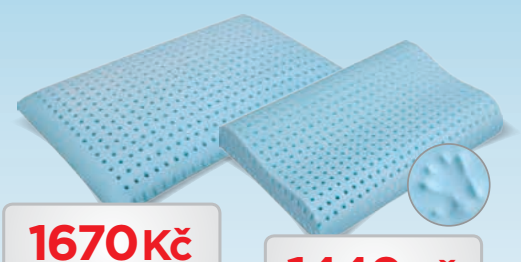

Typizované rozměry: 60 x 39 x 11 – 6 – 8
Potahová látka: odnímatelný potah VELUR, možnost praní

TERMOWIND

NOVINKA

1390 Kč

Typizované rozměry: 60 x 39 x 11 – 6 – 8
Potahová látka: odnímatelný potah BIORYTMIC, možnost praní

LONDON/PARIS

1670 Kč

1440 Kč

Rozměry: 72 x 42 x 12 cm – LONDON,
60 x 43 x 10 – 11 – PARIS,
Potahová látka: odnímatelný potah VELUR, možnost praní

DOUBLE T5

1690 Kč

Popis	Výška roštu	Šířka lamel / počet	Pouzdra	Maximální zátěž	Doporučené matrace
nepolo-hovatelný	5 cm	36 mm / 28 ks	výkyvná, gumová, zdvojená	do 120 kg,	pěnové, latexové