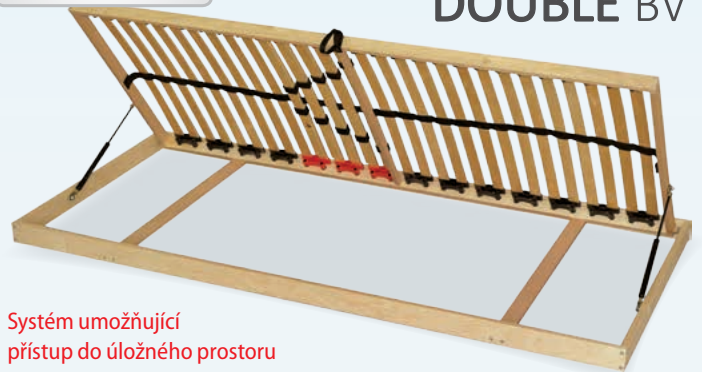

DOUBLE mobil T5

Cenová bomba!

4990 Kč

Rošt s bezdrátovým ovládáním

Popis	Výška roštu	Šířka lamel / počet	Pouzdra	Maximální zátěž	Doporučené matrace
polohovatelný s elektrickým pohonem	5 cm	36 mm / 28 ks	výkyvná, gumová, zdvojená	do 120 kg,	pěnové, latexové

2680 Kč

DOUBLE BV

Systém umožňující přístup do úložného prostoru

Popis	Výška roštu	Šířka lamel / počet	Pouzdra	Maximální zátěž	Doporučené matrace
polohovatelný s bočním výklapem	7 cm	36 mm / 28 ks	výkyvná, gumová, zdvojená	do 120 kg,	pěnové, latexové

DOUBLE NV

2680 Kč

Systém umožňující přístup do úložného prostoru zdvihnutím polohovací části

Popis	Výška roštu	Šířka lamel / počet	Pouzdra	Maximální zátěž	Doporučené matrace
polohovatelný	5 cm	36 mm / 28 ks	výkyvná, gumová, zdvojená	do 120 kg,	pěnové, latexové