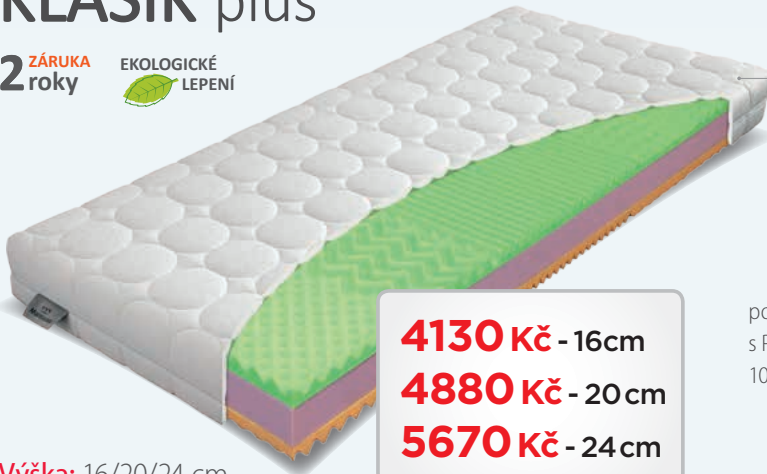

do 130 kg

Výška:

20 cm

vrchní deska: pěna AIRGEL; střední deska:
měkčená ELIOCELL pěna hustoty 25 kg/m³;
spodní deska: antibakteriální komfortní pěna

5810 Kč - 16cm
6860 Kč - 20cm
7920 Kč - 24cm

JUNIOR lux

3 ZÁRUKA
roky

EKOLOGICKÉ
LEPENÍ

potah GREENTEX prošíty
PES vlákem – gramáž
300 g/m²

Výška: 16/20/24 cm

Tuhost:

tvrdší strana – ●●●○○
měkčí strana – ●●●○○

Nosnost:

do 130 kg

vrchní deska: pěna ALOE VERA;
spodní deska: pěna NIGHTFLY

KLASIK plus

2 ZÁRUKA
roky

EKOLOGICKÉ
LEPENÍ

potah STANDARD prošíty
s PES vlákem – gramáž
100 g/m²

4130 Kč - 16cm
4880 Kč - 20cm
5670 Kč - 24cm

Výška: 16/20/24 cm