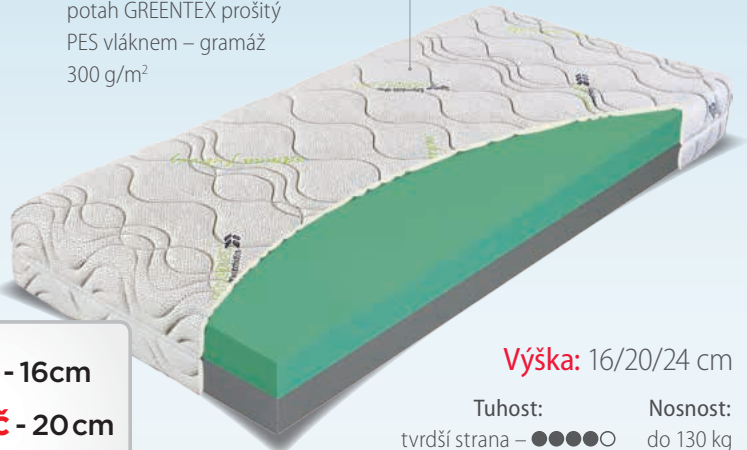

JUNIOR lux

3 ZÁRUKA
roky

EKOLOGICKÉ
LEPENÍ

potah GREENTEX prošíty
PES vlákem – gramáž
300 g/m²

Výška: 16/20/24 cm

Tuhost:

tvrdší strana – ●●●○○
měkčí strana – ●●●○○

Nosnost:

do 130 kg

vrchní deska: pěna ALOE VERA;
spodní deska: pěna NIGHTFLY