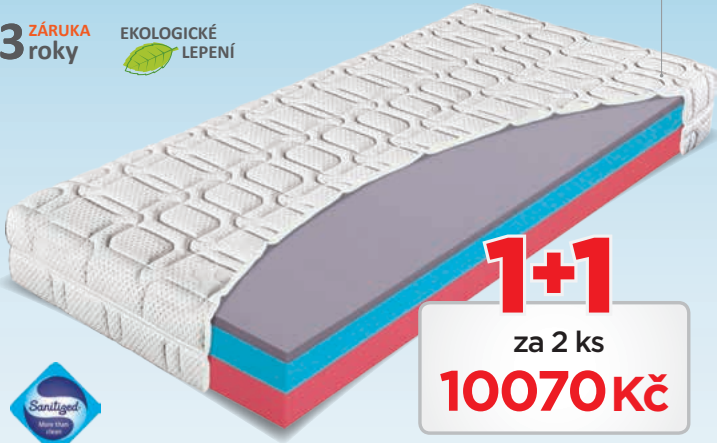

AIRGEL comfort

3 ZÁRUKA
roky

EKOLOGICKÉ
LEPENÍ

potah ALGUA prošíty s PES
vlákem – gramáž 200 g/m²

1+1
za 2 ks
10070 Kč

Tuhost:

měkčí strana – ●●●○○
tvrdší strana – ●●●○○

Nosnost:

do 130 kg

Výška:

20 cm

vrchní deska: pěna AIRGEL; střední deska:
měkčená ELIOCELL pěna hustoty 25 kg/m³;
spodní deska: antibakteriální komfortní pěna

5810 Kč - 16cm
6860 Kč - 20cm
7920 Kč - 24cm