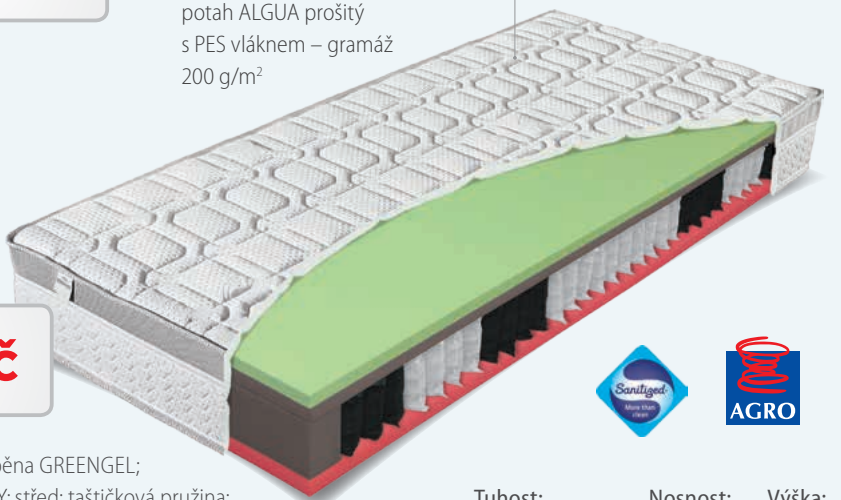

Výška:
25 cm

vrchní deska: viscoelastická – líná pěna o hustotě 50 kg/m³; komfortní značková pěna ELIOCELL o hustotě 28 kg/m³; spodní profil: tužší antidekubitní deska ze značkové pěny ELIOCELL o hustotě 28 kg/m³; FYZIOSYSTÉM – 7 zón tuhosti

7710 Kč

potah ALGUA prošíty s PES vláknem – gramáž 200 g/m²

4 ZÁRUKA **EKOLOGICKÉ LEPENÍ**

GREENGEL bio-ex

Zónování
– 7 zón

vrchní deska: pěna GREENGEL; pěna NIGHTFLY; střed: taštičková pružina; spodní deska: antibakteriální komfortní pěna SANITIZED; FYZIOSYSTÉM – 7 zón tuhosti

Tuhost:
měkkí strana – ●●●●○
tvrdší strana – ●●●●○

Nosnost:
do 135 kg

Výška:
21 cm

PARTNER biogreen

6 ZÁRUKA let **EKOLOGICKÉ LEPENÍ**

Výška: 18/20/24 cm

Tuhost: měkčí strana – ●●●○○
tvrdší strana – ●●●●○

Nosnost: do 130 kg

vrchní profil: přírodní pěna BIOGREEN; jádro matrace: značková pěna ELIOCELL o hustotě 35 kg/m³; spodní profil: přírodní pěna BIOGREEN; FYZIOSYSTÉM – 7 zón rozložení hmotnosti

potah LYOCELL prošíty s PES vláknem – gramáž 300 g/m²