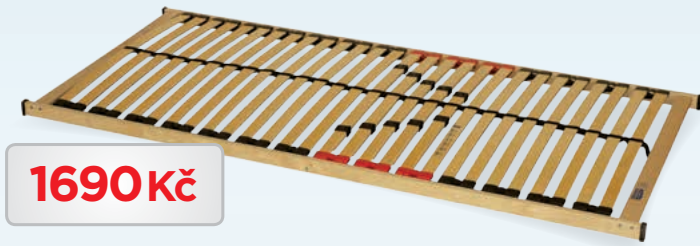

LONDON/PARIS

1670 Kč

1440 Kč

Rozměry: 72 x 42 x 12 cm – LONDON,
60 x 43 x 10 – 11 – PARIS,
Potahová látka: odnímatelný potah VELUR, možnost praní

DOUBLE T5

1690 Kč

Popis	Výška roštu	Šířka lamel / počet	Pouzdra	Maximální zátěž	Doporučené matrace
nepolo-hovatelný	5 cm	36 mm / 28 ks	výkyvná, gumová, zdvojená	do 120 kg,	pěnové, latexové