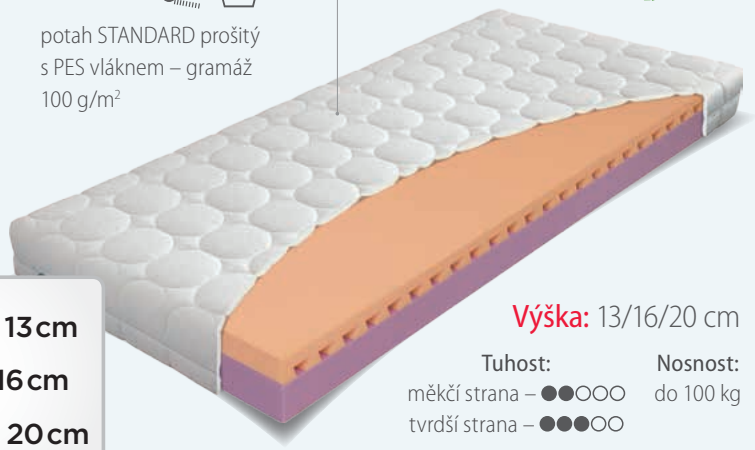

Tuhost:

měkčí strana – ●●●○○
tvrdší strana – ●●●○○

Nosnost:

do 120 kg

vrchní profil: značková pěna ELIOCELL o hustotě
28 kg/m³; jádro matrace: značková pěna ELIOCELL
o hustotě 25 kg/m³; spodní profil: značková pěna
ELIOCELL o hustotě 25 kg/m³; FYZIOSYSTÉM – 5 zón
rozložení hmotnosti

2990 Kč - 13cm
4150 Kč - 16cm
5080 Kč - 20cm

JUNIOR relax

2 ZÁRUKA
roky

EKOLOGICKÉ
LEPENÍ

potah STANDARD prošíty
s PES vlákem – gramáž
100 g/m²

Výška: 13/16/20 cm

Tuhost:

měkčí strana – ●●●○○
tvrdší strana – ●●●○○

Nosnost:

do 100 kg

vrchní profil: značková pěna ELIOCELL o hustotě 28 kg/m³;
spodní profil: značková pěna ELIOCELL o hustotě 25 kg/m³

PŘISTÝLKA visco

2 ZÁRUKA
roky

potah ANTIALERGIC prošíty
s PES vlákem – gramáž 200 g/m²