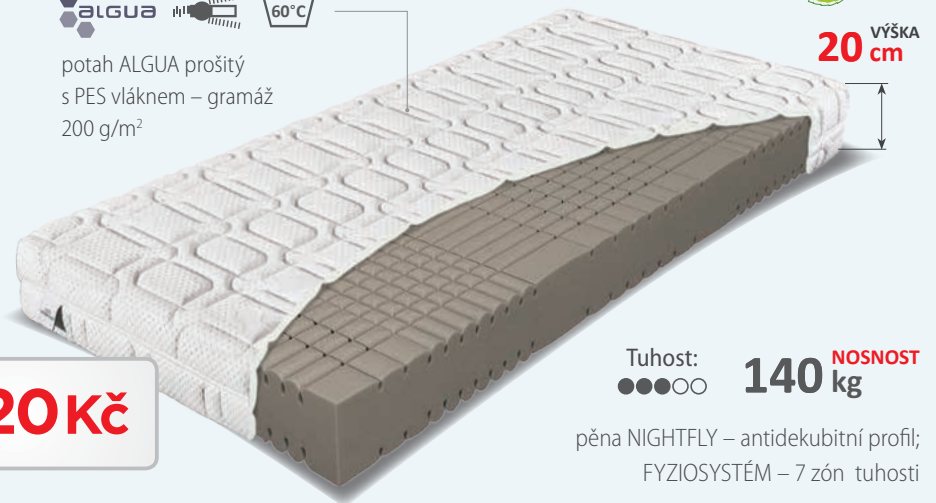

verze **POLARGEL**

Tuhost:

měkčí strana – ●●●○○
tvrdší strana – ●●●●○

150 NOSNOST
kg

vrchní deska: pěna GREENGEL o hustotě 55 kg/m³;
pěna NIGHTFLY /verze POLARGEL/
viscoelastická – líná pěna /verze VISCO/;
jádro matrace: pěnové pružiny AIRSPRING
– značková pěna ELIOCELL o hustotě 35 kg/m³;
spodní deska: antibakteriální pěna SANITIZED;
FYZIOSYSTÉM – 7 zón tuhosti

algua **60°C**
potah ALGUA prošíty
s PES vláknem – gramáž
200 g/m²

AIRSPRING visco

AIRSPRING – unikátní systém „pěnových
pružin“, excelentní vzdušnost jádra
matrace, detailní kopírování těla

verze **VISCO**

Lyocell **60°C**

potah LYOCELL prošíty s PES
vláknem – gramáž 300 g/m²;
v boku všíta 3D textilie

NIGHTFLY magic

5 ZÁRUKA **EKOLOGICKÉ**
let **LEPENÍ**

7720 Kč

Tuhost: ●●●○○ **140 NOSNOST**
kg

pěna NIGHTFLY – antidekubitní profil;
FYZIOSYSTÉM – 7 zón tuhosti

DYNAMIC

6 ZÁRUKA **EKOLOGICKÉ**
let **LEPENÍ**

Maximální vzdušnost!

8990 Kč

velmi nosná pěna
ELIOCELL - speciální profil
s ramenním změkčením

Lyocell **60°C**

potah LYOCELL prošíty s PES vláknem
– gramáž 300 g/m²; v boku všíta 3D textilie