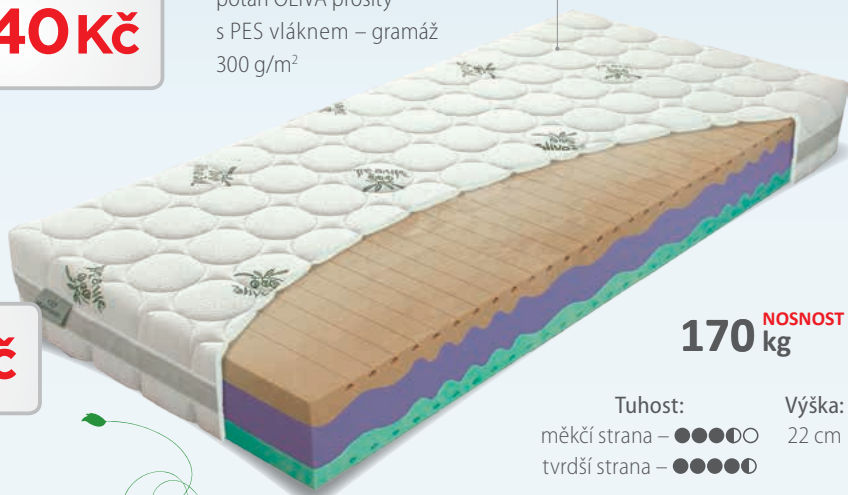

1+1

za 2 ks
7700 Kč - 14 cm
9520 Kč - 18 cm
11470 Kč - 22 cm

MATRACE S VYSOKOU NOSNOSTÍ

VISCOGREEN lux

5 ZÁRUKA let **EKOLOGICKÉ LEPENÍ**

vrchní potah EUCALYSS prošíty s viscoelastickou – línou pěnou; v boku všíta 3D textilie, spodní potah EUCALYSS prošíty s PES vlákem – gramáž 300 g/m²

12440 Kč

170 NOSNOST kg Tuhost: ●●●●○ Výška: 21 cm

vrchní deska: pěna VISCOGREEN;
spodní deska: pěna BIOGREEN

BIOGREEN maxi

7 ZÁRUKA let **EKOLOGICKÉ LEPENÍ**

potah OLIVA prošíty s PES vlákem – gramáž 300 g/m²