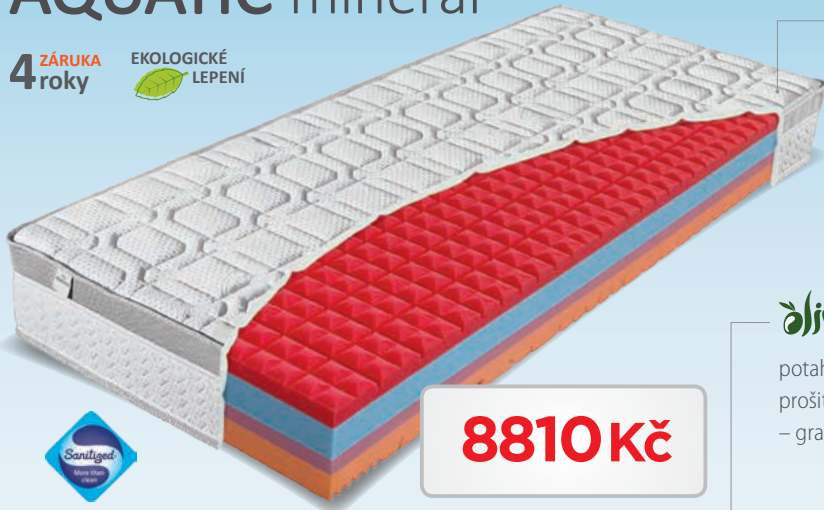

algua **60°C**
potah ALGUA prošíty
s PES vláknem – gramáž
200 g/m²

AIRSPRING visco

AIRSPRING – unikátní systém „pěnových
pružin“, excelentní vzdušnost jádra
matrace, detailní kopírování těla

verze **VISCO**

DYNAMIC

6 ZÁRUKA **EKOLOGICKÉ**
let **LEPENÍ**

Maximální vzdušnost!

8990 Kč

velmi nosná pěna
ELIOCELL - speciální profil
s ramenním změkčením

Lyocell **60°C**

potah LYOCELL prošíty s PES vláknem
– gramáž 300 g/m²; v boku všíta 3D textilie

140 NOSNOST
kg

Tuhost:
měkčí strana – ●●●○○
tvrdší strana – ●●●●○

vrchní deska: pěna GREENGEL;
střední deska: pěna NIGHTFLY;
spodní profil: značková pěna ELIOCELL o hustotě 35 kg/m³

AQUATIC mineral

4 ZÁRUKA **EKOLOGICKÉ LEPENÍ**

potah ALGUA prošíty s pěnou Supersoft a PES vláknem – gramáž 100 g/m²

Tuhost:
měkkí strana – ●●●●○
tvrdší strana – ●●●●○

Nosnost:
do 130 kg

Výška:
22 cm

vrchní profil: antibakteriální komfortní pěna SANITIZED; jádro matrace: komfortní značková pěna ELIOCELL o hustotě 25 kg/m³ – měkčená, komfortní značková pěna ELIOCELL o hustotě 25 kg/m³; spodní profil: značková pěna ELIOCELL o hustotě 28 kg/m³; FYZIOSYSTÉM – 7 zón tuhosti