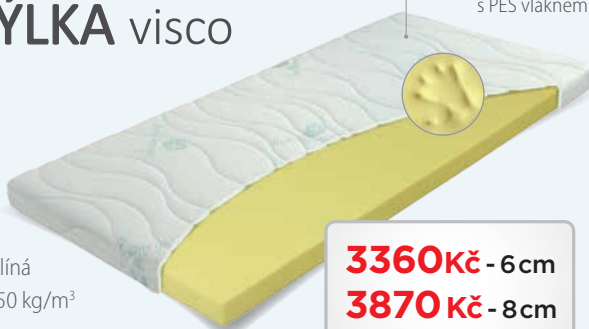

Nosnost:

do 100 kg

vrchní profil: značková pěna ELIOCELL o hustotě 28 kg/m³;
spodní profil: značková pěna ELIOCELL o hustotě 25 kg/m³

PŘISTÝLKA visco

2 ZÁRUKA
roky

potah ANTIALERGIC prošíty
s PES vlákem – gramáž 200 g/m²