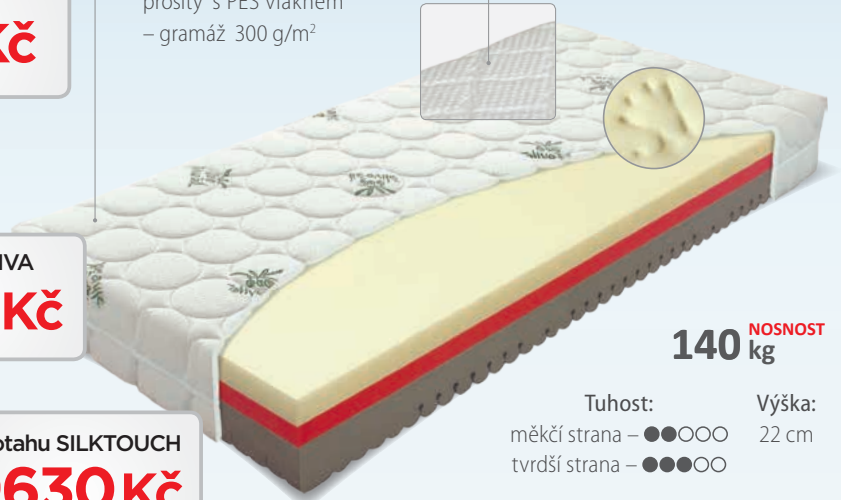

potah ALGUA prošíty s pěnou Supersoft a PES vláknem – gramáž 100 g/m²

Tuhost:
měkkí strana – ●●●●○
tvrdší strana – ●●●●○

Nosnost:
do 130 kg

Výška:
22 cm

vrchní profil: antibakteriální komfortní pěna SANITIZED; jádro matrace: komfortní značková pěna ELIOCELL o hustotě 25 kg/m³ – měkčená, komfortní značková pěna ELIOCELL o hustotě 25 kg/m³; spodní profil: značková pěna ELIOCELL o hustotě 28 kg/m³; FYZIOSYSTÉM – 7 zón tuhosti

8810 Kč

v potahu OLIVA
8980 Kč

v potahu SILKTOUCH
9630 Kč

potah – na výběr OLIVA / SILKTOUCH prošíty s PES vláknem – gramáž 300 g/m²

COMFORT antibacterial

5 ZÁRUKA **EKOLOGICKÉ LEPENÍ**

140 NOSNOST
kg

Tuhost:
měkkí strana – ●●●●○
tvrdší strana – ●●●●○

Výška:
22 cm

vrchní deska: viscoelastická – líná pěna (6 cm) o hustotě 50 kg/m³; střední deska: antibakteriální pěna SANITIZED; spodní profil: pěna NIGHTFLY se speciálním prořezem; FYZIOSYSTÉM – 7 zón tuhosti