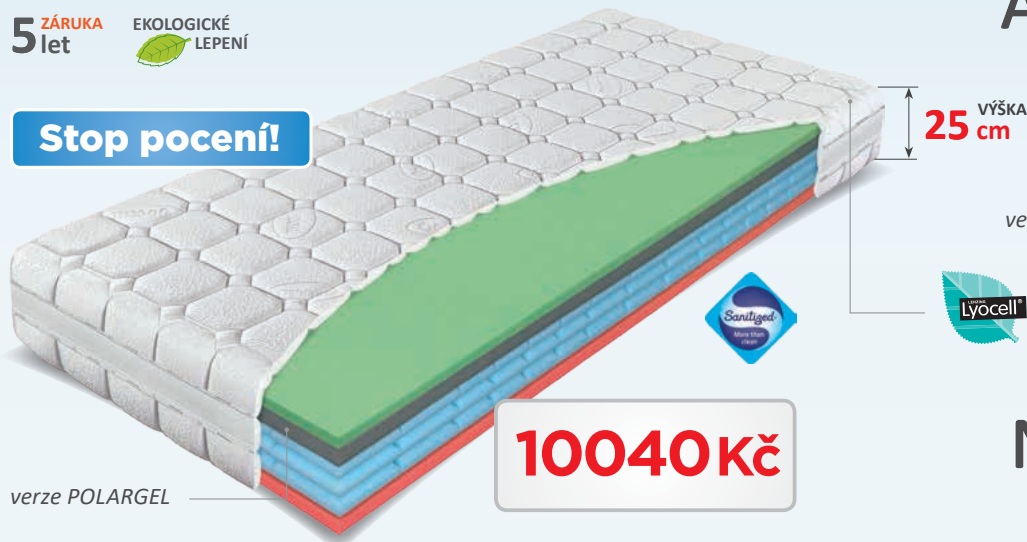

TOP CENY

m
Materasso
Pro chvíle, na kterých záleží

matrace • polštáře • rošty

1-2023/7

AIRSPRING polargel

5 ZÁRUKA **EKOLOGICKÉ**
let **LEPENÍ**

Stop pocení!

10040 Kč

verze **POLARGEL**

Tuhost:

měkčí strana – ●●●○○
tvrdší strana – ●●●●○

150 NOSNOST
kg

vrchní deska: pěna GREENGEL o hustotě 55 kg/m³;
pěna NIGHTFLY /verze POLARGEL/
viscoelastická – líná pěna /verze VISCO/;
jádro matrace: pěnové pružiny AIRSPRING
– značková pěna ELIOCELL o hustotě 35 kg/m³;
spodní deska: antibakteriální pěna SANITIZED;
FYZIOSYSTÉM – 7 zón tuhosti

algua **60°C**
potah ALGUA prošíty
s PES vláknem – gramáž
200 g/m²

AIRSPRING visco

AIRSPRING – unikátní systém „pěnových
pružin“, excelentní vzdušnost jádra
matrace, detailní kopírování těla

verze **VISCO**