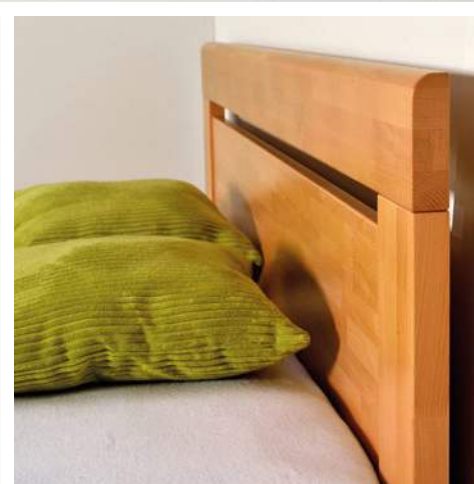

LEONA LUX

- tloušťka 40mm