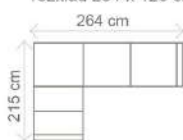

32.788,-

II. ÚP (L) + R + III. R (P)
rozklad 204 x 120 cm