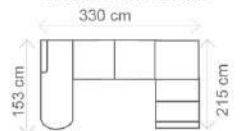

Akcční látka: všechny standardní látky ze vzorníku A LUMCO ČESKÁ VÝROBA.

ROZMĚRY (cm)

výška	délka	hloubka	rozklad	v. sedu	hl. sedu	v. opěry od sedu
96	280	185	215 x 123	45	57	58

III. R (L) + R + II. ÚP (P)
rozklad 205 x 123 cm

38.918,-

OT (L) + III. R (P)
rozklad 215 x 123 cm

31.499,-

DALŠÍ MOŽNÉ SESTAVY

OT (L) + III. R + R + II. ÚP (P)
rozklad 270 x 123 cm

OT (L) + III. R + R + I. 55 ÚP (P)
rozklad 270 x 113 cm

Ilustrační foto

ESTER

ROZMĚRY (cm)

výška	délka	hloubka	rozklad	v. sedu	hl. sedu	v. opěry od sedu
94/109	267	193	205 x 122	45	54	49/64

Ilustrační foto

DALŠÍ MOŽNÉ SESTAVY

OT (L) + III. R + R + II. ÚP (P)
rozklad 270 x 120 cm

OT (L) + III. R (P)
rozklad 216 x 120 cm

Akční látka: všechny standardní látky ze vzorníku A LUMCO ČESKÁ VÝROBA.

ROZMĚRY (cm) - područky A

výška	délka	hloubka	rozklad	v. sedu	hl. sedu	v. opěry od sedu
90	270	153	216 x 120	46	54	46

možnosti područek