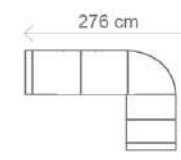

ROZMĚRY (cm)

výška	délka	hloubka	rozklad	v. sedu	hl. sedu	v. opěry od sedu
94/109	267	193	205 x 122	45	54	49/64

Ilustrační foto

DALŠÍ MOŽNÉ SESTAVY

OT (L) + III. R + R + II. ÚP (P)
rozklad 270 x 120 cm

OT (L) + III. R (P)
rozklad 216 x 120 cm

Akční látka: všechny standardní látky ze vzorníku A LUMCO ČESKÁ VÝROBA.

ROZMĚRY (cm) - područky A

výška	délka	hloubka	rozklad	v. sedu	hl. sedu	v. opěry od sedu
90	270	153	216 x 120	46	54	46

možnosti područek

USB područka **4.861,- Kč/ks**

područky A (standard)

područky B (rovné)

Ilustrační foto

KARIN

područky A

35.753,-

III. R (L) + OT (P)
rozklad 216 x 120 cm

35.753,-

III. R (L) + R + II. ÚP (P)
rozklad 204 x 120 cm

42.999,-

III. SOFA
rozklad 197 x 140 cm

31.332,-

DALŠÍ MOŽNÁ SESTAVA

OT (L) + III. R + R + II. ÚP (P)
rozklad 270 x 120 cm

Pohovka KARIN, která je vybavena úložným prostorem s rozkladem na lůžko pro příležitostné spaní. Sedací souprava má očalouněná záda v barvě potahu, díky tomu můžete sedačku umístit do volného prostoru. Relaxační záhlavníky mají 6 volitelných poloh. **Područky-** možnost A, B nebo USB, pokud nebudou v objednávce uvedeny, automaticky montáž područek A.