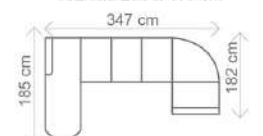

Akcční látka: všechny standardní látky ze vzorníku A LUMCO ČESKÁ VÝROBA.

ROZMĚRY (cm)

výška	délka	hloubka	rozklad	v. sedu	hl. sedu	v. opěry od sedu
96	280	185	215 x 123	45	57	58

III. R (L) + R + II. ÚP (P)
rozklad 205 x 123 cm

38.918,-

OT (L) + III. R (P)
rozklad 215 x 123 cm

31.499,-

DALŠÍ MOŽNÉ SESTAVY

OT (L) + III. R + R + II. ÚP (P)
rozklad 270 x 123 cm

OT (L) + III. R + R + I. 55 ÚP (P)
rozklad 270 x 113 cm

Ilustrační foto

ESTER

40.726,-

malý OT1 (L) + III. R (P)
rozklad 230 x 122 cm

36.382,-

III. R (L) + R + II. ÚP (P)
rozklad 202 x 122 cm

44.999,-

III. R (L) + velký OT2 (P)
rozklad 205 x 122 cm

40.726,-

DALŠÍ MOŽNÁ SESTAVA

ROZMĚRY (cm)

výška	délka	hloubka	rozklad	v. sedu	hl. sedu	v. opěry od sedu
94/109	267	193	205 x 122	45	54	49/64

Ilustrační foto

DALŠÍ MOŽNÉ SESTAVY

OT (L) + III. R + R + II. ÚP (P)
rozklad 270 x 120 cm

OT (L) + III. R (P)
rozklad 216 x 120 cm