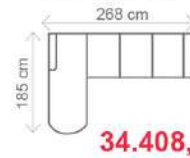

Akcční látka: všechny standardní látky ze vzorníku A LUMCO ČESKÁ VÝROBA.

ROZMĚRY (cm)

výška	délka	hloubka	rozklad	v. sedu	hl. sedu	v. opěry od sedu
106	268	185	206 x 118	45	53	61

OT (L) + III. R (P)
rozklad 206 x 118 cm

34.408,-

III. R (L) + R + II. ÚP (P)
rozklad 196 x 118 cm

40.076,-

DALŠÍ MOŽNÉ SESTAVY

OT (L) + III. R + R + II. ÚP (P)
rozklad 260 x 118 cm

OT (L) + III. R + R + I. 55 ÚP (P)
rozklad 260 x 100 cm

Ilustrační foto

ROZMĚRY (cm)

výška	délka	hloubka	rozklad	v. sedu	hl. sedu	v. opěry od sedu
94/109	267	193	205 x 122	45	54	49/64

Ilustrační foto

DALŠÍ MOŽNÉ SESTAVY

OT (L) + III. R + R + II. ÚP (P)
rozklad 270 x 120 cm

OT (L) + III. R (P)
rozklad 216 x 120 cm

ROZMĚRY (cm) LUKAS I., II., (nohy 14 cm)

výš.	dél.	hl.	v. sedu	hl. sedu	v. opěry
108	86	85	47	52	67

ROZMĚRY (cm) - LUKAS III., IV. (nohy 14 cm)

výš.	dél.	hl.	v. sedu	hl. sedu	v. opěry
118	86	85	47	52	77

ROZMĚRY TABURET (cm)