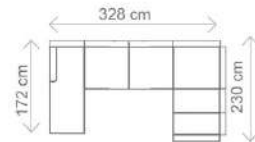

Akční látka: všechny standardní látky ze vzorníku A LUMCO ČESKÁ VÝROBA.

ROZMĚRY (cm)

výška	délka	hloubka	rozklad	v. sedu	hl. sedu	v. opěry od sedu
80	257	205	140 X 217	41	60	43

ilustrační foto

NATALI

32.933,-

područky A

DALŠÍ MOŽNÉ SESTAVY

III. R (L) + malý OT1 (P)
rozklad 202 x 131 cm

32.933,-

III. R (L) + velký OT2 (P)
rozklad 191 x 131 cm

37.375,-

OT1 (L) + III. R + R + II. ÚP (P)
rozklad 265 x 131 cm

OT1 (L) + III. R + R + I. 50 ÚP (P)
rozklad 202 x 131 cm

Akční látka: všechny standardní látky ze vzorníku A LUMCO ČESKÁ VÝROBA.

ROZMĚRY (cm) - područky A (cm)

výška	délka	hloubka	rozklad	v. sedu	hl. sedu	v. opěry od sedu
86/97	264	172	202 x 131	43	62	43/54

možnosti područek

ROZMĚRY (cm)

výška	délka	hloubka	rozklad	v. sedu	hl. sedu	v. opěry od sedu
94/109	267	193	205 x 122	45	54	49/64

Ilustrační foto

DALŠÍ MOŽNÉ SESTAVY

OT (L) + III. R + R + II. ÚP (P)
rozklad 270 x 120 cm

OT (L) + III. R (P)
rozklad 216 x 120 cm