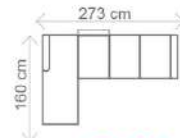

Akcční látka: všechny standardní látky ze vzorníku A LUMCO ČESKÁ VÝROBA.

ROZMĚRY (cm)

výška	délka	hloubka	rozklad	v. sedu	hl. sedu	v. opěry od sedu
96	280	185	215 x 123	45	57	58

III. R (L) + R + II. ÚP (P)
rozklad 205 x 123 cm

38.918,-

OT (L) + III. R (P)
rozklad 215 x 123 cm

31.499,-

DALŠÍ MOŽNÉ SESTAVY

OT (L) + III. R + R + II. ÚP (P)
rozklad 270 x 123 cm

OT (L) + III. R + R + I. 55 ÚP (P)
rozklad 270 x 113 cm

Ilustrační foto

ESTER

40.726,-

malý OT1 (L) + III. R (P)
rozklad 230 x 122 cm

36.382,-

III. R (L) + R + II. ÚP (P)
rozklad 202 x 122 cm

44.999,-

III. R (L) + velký OT2 (P)
rozklad 205 x 122 cm

40.726,-

DALŠÍ MOŽNÁ SESTAVA

ROZMĚRY (cm)

výška	délka	hloubka	rozklad	v. sedu	hl. sedu	v. opěry od sedu
94/109	267	193	205 x 122	45	54	49/64

Ilustrační foto

DALŠÍ MOŽNÉ SESTAVY

OT (L) + III. R + R + II. ÚP (P)
rozklad 270 x 120 cm

OT (L) + III. R (P)
rozklad 216 x 120 cm