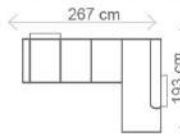

Akcční látka: všechny standardní látky ze vzorníku A LUMCO ČESKÁ VÝROBA.

ROZMĚRY (cm)

výška	délka	hloubka	rozklad	v. sedu	hl. sedu	v. opěry od sedu
96	280	185	215 x 123	45	57	58

III. R (L) + R + II. ÚP (P)
rozklad 205 x 123 cm

38.918,-

OT (L) + III. R (P)
rozklad 215 x 123 cm

31.499,-

DALŠÍ MOŽNÉ SESTAVY

OT (L) + III. R + R + II. ÚP (P)
rozklad 270 x 123 cm

OT (L) + III. R + R + I. 55 ÚP (P)
rozklad 270 x 113 cm

Ilustrační foto

ESTER

40.726,-

malý OT1 (L) + III. R (P)
rozklad 230 x 122 cm

36.382,-

III. R (L) + R + II. ÚP (P)
rozklad 202 x 122 cm

44.999,-

III. R (L) + velký OT2 (P)
rozklad 205 x 122 cm

40.726,-

DALŠÍ MOŽNÁ SESTAVA

ROZMĚRY (cm)

výška	délka	hloubka	rozklad	v. sedu	hl. sedu	v. opěry od sedu
94/109	267	193	205 x 122	45	54	49/64

Ilustrační foto

DALŠÍ MOŽNÉ SESTAVY

OT (L) + III. R + R + II. ÚP (P)
rozklad 270 x 120 cm

OT (L) + III. R (P)
rozklad 216 x 120 cm