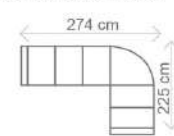

Akcční látka: všechny standardní látky ze vzorníku A LUMCO ČESKÁ VÝROBA.

ROZMĚRY (cm)

výška	délka	hloubka	rozklad	v. sedu	hl. sedu	v. opěry od sedu
106	268	185	206 x 118	45	53	61

OT (L) + III. R (P)
rozklad 206 x 118 cm

34.408,-

III. R (L) + R + II. ÚP (P)
rozklad 196 x 118 cm

40.076,-

DALŠÍ MOŽNÉ SESTAVY

OT (L) + III. R + R + II. ÚP (P)
rozklad 260 x 118 cm

OT (L) + III. R + R + I. 55 ÚP (P)
rozklad 260 x 100 cm

Ilustrační foto

Akcční látka: všechny standardní látky ze vzorníku A LUMCO ČESKÁ VÝROBA.

ROZMĚRY (cm) - područky 20cm

výška	délka	hloubka	lůžko	v. sedu	hl. sedu	v. opěry od sedu	v. od země k lůžku
105	225	95	187 x 160 x 14	48,5	47	53	56

ROZMĚRY (cm)

výška	délka	hloubka	rozklad	v. sedu	hl. sedu	v. opěry od sedu
94/109	267	193	205 x 122	45	54	49/64

Ilustrační foto

DALŠÍ MOŽNÉ SESTAVY

OT (L) + III. R + R + II. ÚP (P)
rozklad 270 x 120 cm

OT (L) + III. R (P)
rozklad 216 x 120 cm