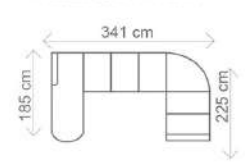

Akcční látka: všechny standardní látky ze vzorníku A LUMCO ČESKÁ VÝROBA.

ROZMĚRY (cm)

výška	délka	hloubka	rozklad	v. sedu	hl. sedu	v. opěry od sedu
106	268	185	206 x 118	45	53	61

OT (L) + III. R (P)
rozklad 206 x 118 cm

34.408,-

III. R (L) + R + II. ÚP (P)
rozklad 196 x 118 cm

40.076,-

DALŠÍ MOŽNÉ SESTAVY

OT (L) + III. R + R + II. ÚP (P)
rozklad 260 x 118 cm

OT (L) + III. R + R + I. 55 ÚP (P)
rozklad 260 x 100 cm

Ilustrační foto

Akcční látka: všechny standardní látky ze vzorníku A LUMCO ČESKÁ VÝROBA.

ROZMĚRY (cm) - područky 20cm

výška	délka	hloubka	lůžko	v. sedu	hl. sedu	v. opěry od sedu	v. od země k lůžku
105	225	95	187 x 160 x 14	48,5	47	53	56

ROZMĚRY (cm)

výška	délka	hloubka	rozklad	v. sedu	hl. sedu	v. opěry od sedu
94/109	267	193	205 x 122	45	54	49/64

Ilustrační foto

DALŠÍ MOŽNÉ SESTAVY

OT (L) + III. R + R + II. ÚP (P)
rozklad 270 x 120 cm

OT (L) + III. R (P)
rozklad 216 x 120 cm