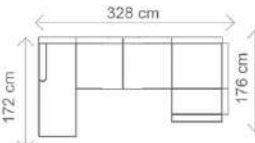

Akční látka: všechny standardní látky ze vzorníku A LUMCO ČESKÁ VÝROBA.

ROZMĚRY (cm)

výška	délka	hloubka	rozklad	v. sedu	hl. sedu	v. opěry od sedu
80	257	205	140 X 217	41	60	43

ilustrační foto

NATALI

32.933,-

područky A

DALŠÍ MOŽNÉ SESTAVY

III. R (L) + malý OT1 (P)
rozklad 202 x 131 cm

32.933,-

III. R (L) + velký OT2 (P)
rozklad 191 x 131 cm

37.375,-

OT1 (L) + III. R + R + II. ÚP (P)
rozklad 265 x 131 cm

OT1 (L) + III. R + R + I. 50 ÚP (P)
rozklad 202 x 131 cm

Akční látka: všechny standardní látky ze vzorníku A LUMCO ČESKÁ VÝROBA.

ROZMĚRY (cm) - područky A (cm)

výška	délka	hloubka	rozklad	v. sedu	hl. sedu	v. opěry od sedu
86/97	264	172	202 x 131	43	62	43/54

možnosti područek

ROZMĚRY (cm)

výška	délka	hloubka	rozklad	v. sedu	hl. sedu	v. opěry od sedu
94/109	267	193	205 x 122	45	54	49/64

Ilustrační foto

DALŠÍ MOŽNÉ SESTAVY

OT (L) + III. R + R + II. ÚP (P)
rozklad 270 x 120 cm

OT (L) + III. R (P)
rozklad 216 x 120 cm