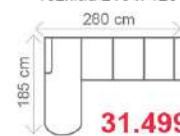

Akcční látka: všechny standardní látky ze vzorníku A LUMCO ČESKÁ VÝROBA.

ROZMĚRY (cm) - područky 20cm

výška	délka	hloubka	lůžko	v. sedu	hl. sedu	v. opěry od sedu	v. od země k lůžku
105	225	95	187 x 160 x 14	48,5	47	53	56

Akcční látka: všechny standardní látky ze vzorníku A LUMCO ČESKÁ VÝROBA.

ROZMĚRY (cm)

výška	délka	hloubka	rozklad	v. sedu	hl. sedu	v. opěry od sedu
96	280	185	215 x 123	45	57	58

III. R (L) + R + II. ÚP (P)
rozklad 205 x 123 cm

38.918,-

OT (L) + III. R (P)
rozklad 215 x 123 cm

31.499,-

DALŠÍ MOŽNÉ SESTAVY

OT (L) + III. R + R + II. ÚP (P)
rozklad 270 x 123 cm

OT (L) + III. R + R + I. 55 ÚP (P)
rozklad 270 x 113 cm

Ilustrační foto

ESTER

ROZMĚRY (cm)

výška	délka	hloubka	rozklad	v. sedu	hl. sedu	v. opěry od sedu
94/109	267	193	205 x 122	45	54	49/64

Ilustrační foto

DALŠÍ MOŽNÉ SESTAVY

OT (L) + III. R + R + II. ÚP (P)
rozklad 270 x 120 cm

OT (L) + III. R (P)
rozklad 216 x 120 cm