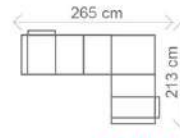

Akcční látka: všechny standardní látky ze vzorníku A LUMCO ČESKÁ VÝROBA.

ROZMĚRY (cm)

výška	délka	hloubka	rozklad	v. sedu	hl. sedu	v. opěry od sedu
96	280	185	215 x 123	45	57	58

III. R (L) + R + II. ÚP (P)
rozklad 205 x 123 cm

38.918,-

OT (L) + III. R (P)
rozklad 215 x 123 cm

31.499,-

DALŠÍ MOŽNÉ SESTAVY

OT (L) + III. R + R + II. ÚP (P)
rozklad 270 x 123 cm

OT (L) + III. R + R + I. 55 ÚP (P)
rozklad 270 x 113 cm

Ilustrační foto

ESTER

40.726,-

malý OT1 (L) + III. R (P)
rozklad 230 x 122 cm

36.382,-

III. R (L) + R + II. ÚP (P)
rozklad 202 x 122 cm

44.999,-

III. R (L) + velký OT2 (P)
rozklad 205 x 122 cm

40.726,-

DALŠÍ MOŽNÁ SESTAVA

ROZMĚRY (cm)

výška	délka	hloubka	rozklad	v. sedu	hl. sedu	v. opěry od sedu
94/109	267	193	205 x 122	45	54	49/64

Ilustrační foto

DALŠÍ MOŽNÉ SESTAVY

OT (L) + III. R + R + II. ÚP (P)
rozklad 270 x 120 cm

OT (L) + III. R (P)
rozklad 216 x 120 cm