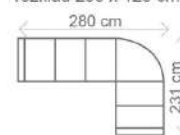

Akcční látka: všechny standardní látky ze vzorníku A LUMCO ČESKÁ VÝROBA.

ROZMĚRY (cm) - područky 20cm

výška	délka	hloubka	lůžko	v. sedu	hl. sedu	v. opěry od sedu	v. od země k lůžku
105	225	95	187 x 160 x 14	48,5	47	53	56

možnosti područek

USB područka **4.861,- Kč/ks**

područky B (s kapsou) 10 cm

područky B (s kapsou) 20 cm

Ilustrační foto

OLIVIE

31.499,-

Sedačka klasického stabilního vzhledu a konstrukce zajistí maximální komfort pro celou Vaši rodinu. Nechybí úložné prostory nebo rozklad na lůžko pro příležitostné spaní. K sedačce máme v nabídce také křeslo či taburetky.

Akcční látka: všechny standardní látky ze vzorníku A LUMCO ČESKÁ VÝROBA.

ROZMĚRY (cm)

výška	délka	hloubka	rozklad	v. sedu	hl. sedu	v. opěry od sedu
96	280	185	215 x 123	45	57	58

III. R (L) + R + II. ÚP (P)
rozklad 205 x 123 cm

38.918,-

OT (L) + III. R (P)
rozklad 215 x 123 cm

31.499,-

DALŠÍ MOŽNÉ SESTAVY

OT (L) + III. R + R + II. ÚP (P)
rozklad 270 x 123 cm

OT (L) + III. R + R + I. 55 ÚP (P)
rozklad 270 x 113 cm

Ilustrační foto

ESTER