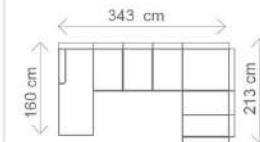

40.726,-

DALŠÍ MOŽNÁ SESTAVA

OT1 (L) + III. R + R + II. ÚP (P)
rozklad 284 x 122 cm