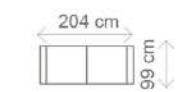

ROZMĚRY (cm)

výška	délka	hloubka	rozklad	v. sedu	hl. sedu	v. opěry od sedu
94/109	267	193	205 x 122	45	54	49/64

Ilustrační foto

DALŠÍ MOŽNÉ SESTAVY

OT (L) + III. R + R + II. ÚP (P)
rozklad 270 x 120 cm

OT (L) + III. R (P)
rozklad 216 x 120 cm

Akční látka: všechny standardní látky ze vzorníku A LUMCO ČESKÁ VÝROBA.

ROZMĚRY (cm) - područky A

výška	délka	hloubka	rozklad	v. sedu	hl. sedu	v. opěry od sedu
90	270	153	216 x 120	46	54	46

možnosti područek

USB područka **4.861,- Kč/ks**

područky A (standard)

područky B (rovné)

Ilustrační foto

KARIN

područky A

35.753,-

III. R (L) + OT (P)
rozklad 216 x 120 cm

35.753,-

III. R (L) + R + II. ÚP (P)
rozklad 204 x 120 cm

42.999,-

III. SOFA
rozklad 197 x 140 cm

31.332,-

DALŠÍ MOŽNÁ SESTAVA

OT (L) + III. R + R + II. ÚP (P)
rozklad 270 x 120 cm

Pohovka KARIN, která je vybavena úložným prostorem s rozkladem na lůžko pro příležitostné spaní. Sedací souprava má očalouněná záda v barvě potahu, díky tomu můžete sedačku umístit do volného prostoru. Relaxační záhlavníky mají 6 volitelných poloh. **Područky-** možnost A, B nebo USB, pokud nebudou v objednávce uvedeny, automaticky montáž područek A.