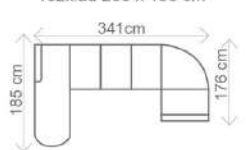

Akcční látka: všechny standardní látky ze vzorníku A LUMCO ČESKÁ VÝROBA.

ROZMĚRY (cm)

výška	délka	hloubka	rozklad	v. sedu	hl. sedu	v. opěry od sedu
106	268	185	206 x 118	45	53	61

OT (L) + III. R (P)
rozklad 206 x 118 cm

34.408,-

III. R (L) + R + II. ÚP (P)
rozklad 196 x 118 cm

40.076,-

DALŠÍ MOŽNÉ SESTAVY

OT (L) + III. R + R + II. ÚP (P)
rozklad 260 x 118 cm

OT (L) + III. R + R + I. 55 ÚP (P)
rozklad 260 x 100 cm

Ilustrační foto

Akcční látka: všechny standardní látky ze vzorníku A LUMCO ČESKÁ VÝROBA.

ROZMĚRY (cm) - područky 20cm

výška	délka	hloubka	lůžko	v. sedu	hl. sedu	v. opěry od sedu	v. od země k lůžku
105	225	95	187 x 160 x 14	48,5	47	53	56

ROZMĚRY (cm)

výška	délka	hloubka	rozklad	v. sedu	hl. sedu	v. opěry od sedu
94/109	267	193	205 x 122	45	54	49/64

Ilustrační foto

DALŠÍ MOŽNÉ SESTAVY

OT (L) + III. R + R + II. ÚP (P)
rozklad 270 x 120 cm

OT (L) + III. R (P)
rozklad 216 x 120 cm