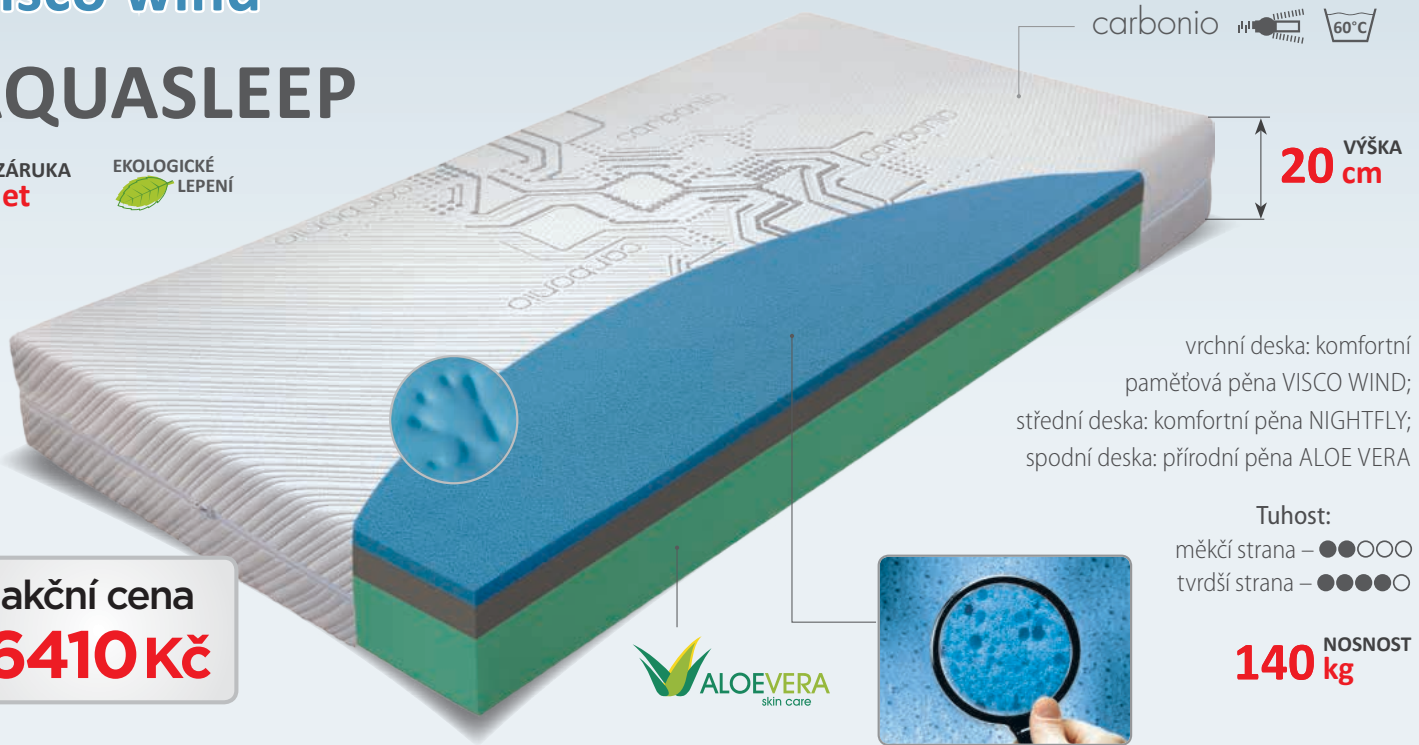

• **Vzdušná a komfortní matrace s línou pěnou Visco wind**

AQUASLEEP

5 ZÁRUKA
 let

EKOLOGICKÉ
 LEPENÍ

Pěna Visco Wind – Revoluční paměťová pěna Visco wind patří do skupiny „Open Cell memory foam“. Tyto pěny se vyznačují vysokým komfortem a především vynikající vzdušností díky své otevřené buněčné struktuře. Díky tomu se snižuje pocení během spánku, zlepšuje se tepelný komfort uživatele a antialergické vlastnosti jádra matrace.

20 VÝŠKA
 cm

vrchní deska: komfortní paměťová pěna VISCO WIND;
 střední deska: komfortní pěna NIGHTFLY;
 spodní deska: přírodní pěna ALOE VERA

Tuhost:
 měkčí strana – ●●○○○
 tvrdší strana – ●●●●○

140 NOSNOST
 kg

akční cena
6410 Kč

• **Sendvičová matrace s kokosovým vláknem**

ELIKO

3 ZÁRUKA
 roky

EKOLOGICKÉ
 LEPENÍ

potah GREENFIRST prošíty s PES vláknem – gramáž 200 g/m²

20 VÝŠKA
 cm

pěna ELIOCELL s masážním profilem o hustotě 28 kg/m³;
 komfortní pěna ELIOCELL o hustotě 25 kg/m³;
 přírodní kokosová deska;
 profilovaná pěna ELIOCELL o hustotě 28 kg/m³

potah ANTIALERGIC prošíty s PES vláknom – gramáž 200 g/m²

21 VÝŠKA **cm**

pěna ELIOCELL se speciálním masážním profilem o hustotě 28 kg/m³; vysoce nosná RE pěna; komfortní nupkovaná pěna ELIOCELL o hustotě 25 kg/m³