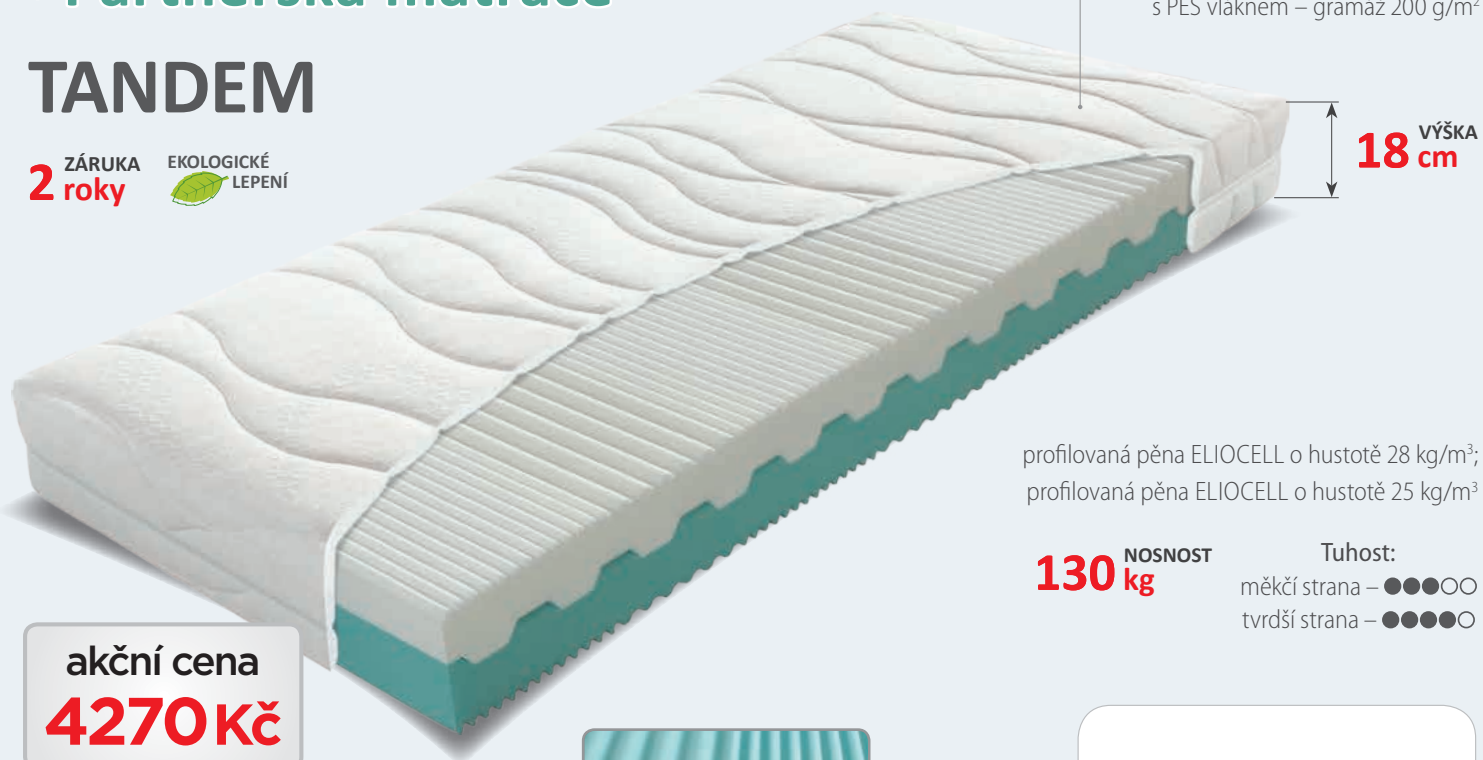

akční cena
6410 Kč

• **Sendvičová matrace s kokosovým vláknem**

ELIKO

3 ZÁRUKA
 roky

EKOLOGICKÉ
 LEPENÍ

potah GREENFIRST prošíty s PES vláknem – gramáž 200 g/m²

20 VÝŠKA
 cm

pěna ELIOCELL s masážním profilem o hustotě 28 kg/m³;
 komfortní pěna ELIOCELL o hustotě 25 kg/m³;
 přírodní kokosová deska;
 profilovaná pěna ELIOCELL o hustotě 28 kg/m³

potah ANTIALERGIC prošíty s PES vláknom – gramáž 200 g/m²

21 VÝŠKA **cm**

pěna ELIOCELL se speciálním masážním profilem o hustotě 28 kg/m³; vysoce nosná RE pěna; komfortní nupkovaná pěna ELIOCELL o hustotě 25 kg/m³

Tuhost:

měkčí strana – ●●●●○

tvrdší strana – ●●●●○

140 NOSNOST **kg**

akční cena
4580 Kč

• Partnerská matrace

TANDEM

2 ZÁRUKA **2 roky**  **EKOLOGICKÉ LEPENÍ**