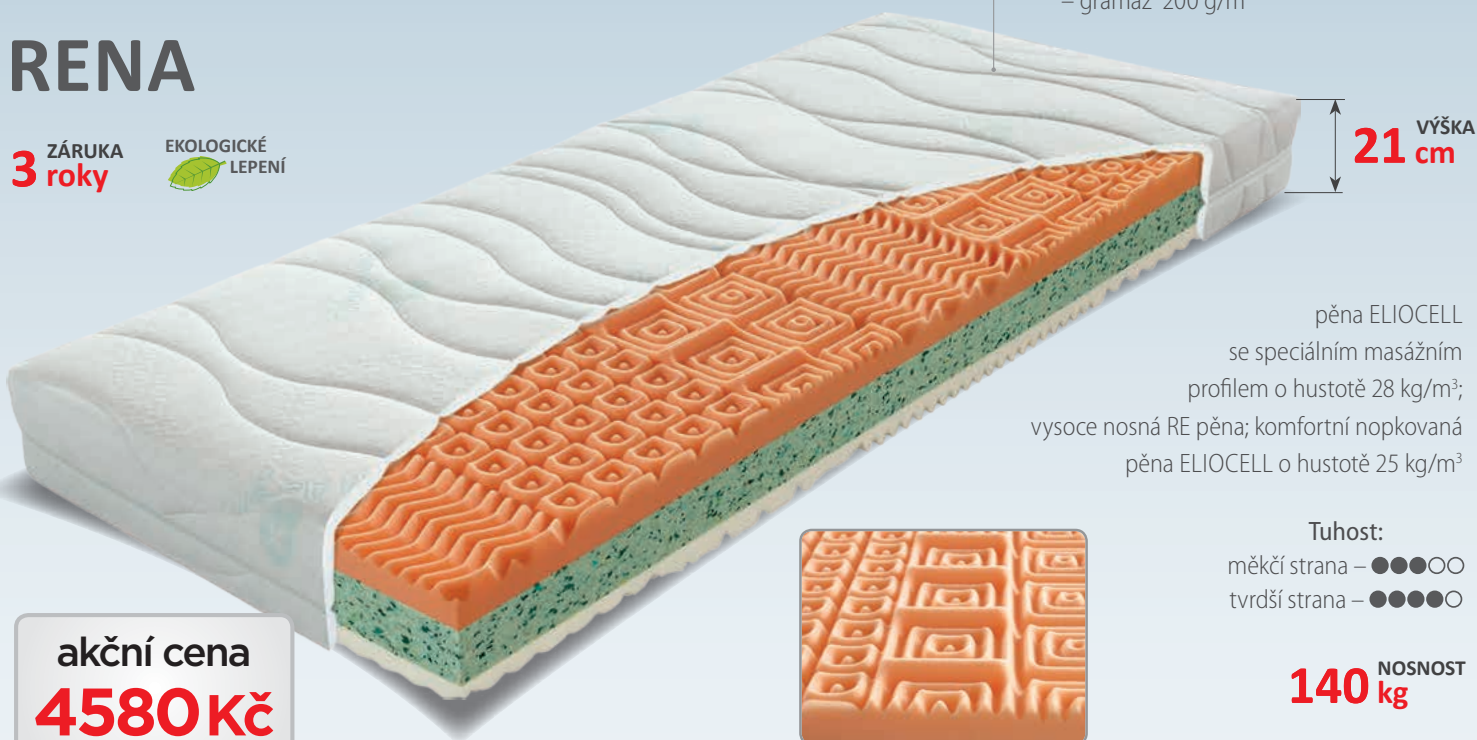

• **Vzdušná a komfortní matrace s línou pěnou Visco wind**

AQUASLEEP

5 ZÁRUKA
 let

EKOLOGICKÉ
 LEPENÍ

Pěna Visco Wind – Revoluční paměťová pěna Visco wind patří do skupiny „Open Cell memory foam“. Tyto pěny se vyznačují vysokým komfortem a především vynikající vzdušností díky své otevřené buněčné struktuře. Díky tomu se snižuje pocení během spánku, zlepšuje se tepelný komfort uživatele a antialergické vlastnosti jádra matrace.

akční cena
6410 Kč

• **Sendvičová matrace s kokosovým vláknem**

ELIKO

3 ZÁRUKA
 roky

EKOLOGICKÉ
 LEPENÍ

potah GREENFIRST prošíty s PES vláknem – gramáž 200 g/m²

20 VÝŠKA
 cm

pěna ELIOCELL s masážním profilem o hustotě 28 kg/m³;
 komfortní pěna ELIOCELL o hustotě 25 kg/m³;
 přírodní kokosová deska;
 profilovaná pěna ELIOCELL o hustotě 28 kg/m³

Tuhost:
 měkčí strana – ●●●●○
 tvrdší strana – ●●●●○

140 NOSNOST
 kg

akční cena
5340 Kč

AKCE 3/2022 - 4 Materasso

• Matrace s masážní profilací

RENA

3 ZÁRUKA **3 roky**  **EKOLOGICKÉ LEPENÍ**

 **Anti Alergie**  

potah ANTIALERGIC prošíty s PES vláknom – gramáž 200 g/m²

21 VÝŠKA **cm**

pěna ELIOCELL se speciálním masážním profilem o hustotě 28 kg/m³; vysoce nosná RE pěna; komfortní nupkovaná pěna ELIOCELL o hustotě 25 kg/m³