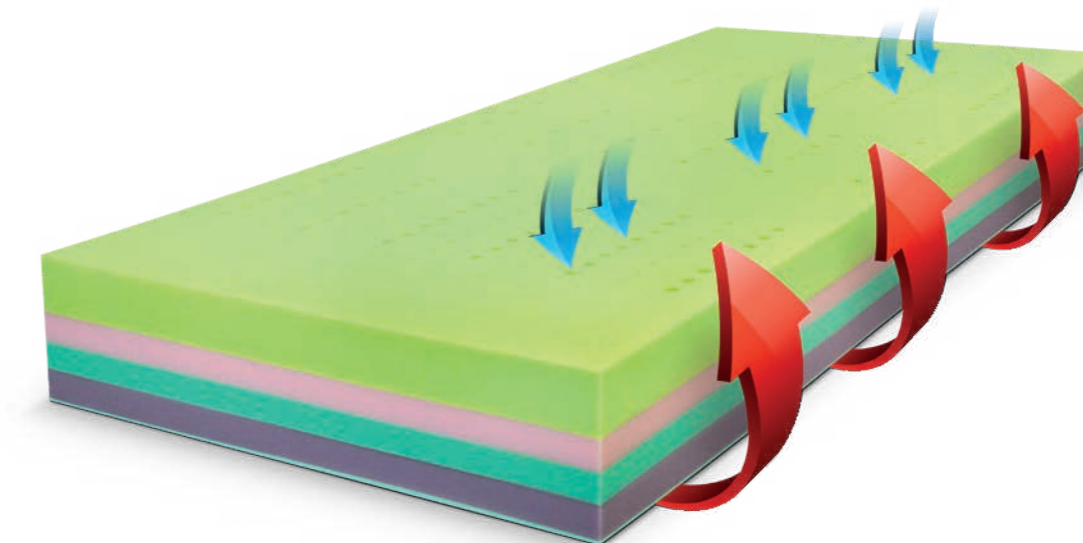

EVOLUTION COLLECTION

Prvotřídní kvalita matrací
v unikátních potazích

DOUBLE & SINGLE SIZE

ŘEŠETO[®]
MATRACE, KTERÉ DÝCHAJÍ

Potah SILVER SAFE s VISCO pěnou

Potah Silver Safe představuje **nejmodernější technologii zpracování potahů**. Díky hladkému povrchu a VISCO pěně, která je všitá přímo do potahu, zaručuje vysoký komfort spánku. 3D ventilační mřížka zajišťuje odvětrání jádra matrace. Silver Safe vytváří pozitivní klima pro lidské tělo a je vhodný pro alergiky. Potah odpovídá OEKO-TEX Standard 100 pro hygienu a svěžest.

Matrace Evo Silver+ nabízí nejen **vyjimečný design, ale i nadstandartní použití HR studených a Hypersoft pěn**. Hypersoft pěny s otevřenou buněčnou strukturou a jedinečnou měkkostí zajišťují maximální relaxaci při spánku. Hypersoft pěna v kombinaci s VISCO pěnou se dokonale přizpůsobí lidskému tělu. Otevřená struktura a ŘEŠETO technologie zaručuje vynikající odvětrání jádra. Kvalitní materiály použité pro výrobu matrace mají vynikající odolnost proti proležení a zaručují vysokou životnost.

Matrace upravená **technologí ŘEŠETO** je maximálně prodyšná, splňuje nejnáročnější požadavky na hygienu a prodlužuje životnost. Otvory jádra matrace odvětrává a nedochází k přehřívání lidského organismu. Díky prodyšné matraci ŘEŠETO dochází k eliminaci vlhkosti a prostředí na lůžku je dokonale hygienické.

Potah GRAPHENE s VISCO pěnou

Odstraňuje negativní energii a statickou elektřinu z těla díky high-tech vláknům. **Vlákna Graphene mají antistatický, antistresový efekt a chrání naše tělo před elektrosmogem,** který může mít negativní vliv na naše tělo během spánku. Nejen luxusní design, ale i inovační technologie Graphene poskytují správné podmínky pro kvalitní spánek. Díky hladkému povrchu a VISCO pěně, která je vsítá přímo do potahu, matrace zaručuje vysoký komfort spánku. 3D ventilační mřížka zaručuje dokonalé odvětrání jádra matrace.