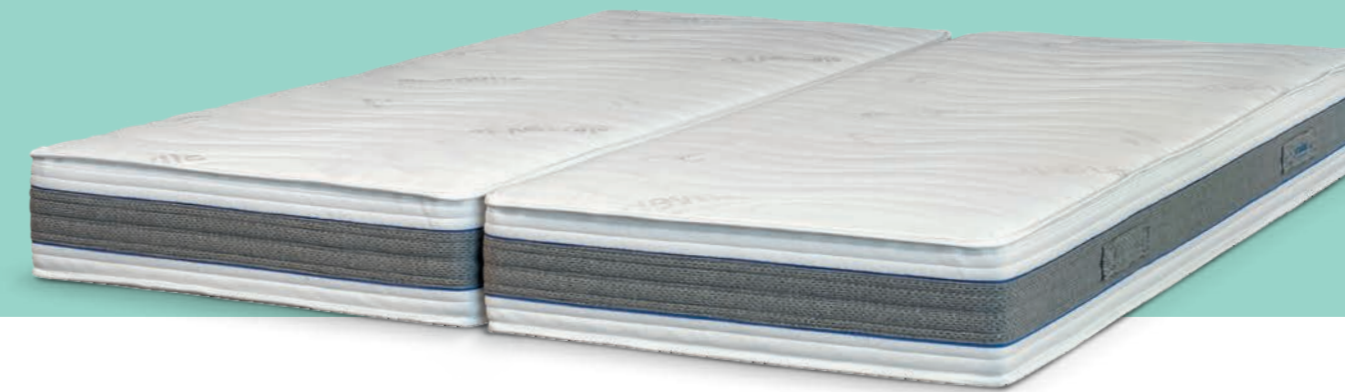

EVOLUTION COLLECTION

Prvotřídní kvalita matrací
v unikátních potazích

DOUBLE & SINGLE SIZE

ŘEŠETO[®]
MATRACE, KTERÉ DÝCHAJÍ

Potah SILVER SAFE s VISCO pěnou

Potah Silver Safe představuje **nejmodernější technologii zpracování potahů**. Díky hladkému povrchu a VISCO pěně, která je všitá přímo do potahu, zaručuje vysoký komfort spánku. 3D ventilační mřížka zajišťuje odvětrání jádra matrace. Silver Safe vytváří pozitivní klima pro lidské tělo a je vhodný pro alergiky. Potah odpovídá OEKO-TEX Standard 100 pro hygienu a svěžest.

EVOLUČNÍ ŘEŠENÍ PRO VÁŠ KVALITNÍ SPÁNEK

velmi příjemný povrch
potahu Silver Safe

důmyslné boční odvětrání
potahu i s praktickým
úchopem

Evolution

Unikátní matrace EVO SILVER+

Pro tužší komfort
ležení je matraci
možné otočit.

Matrace Evo Silver+ nabízí nejen **vyjimečný design, ale i nadstandartní použití HR studených a Hypersoft pěn**. Hypersoft pěny s otevřenou buněčnou strukturou a jedinečnou měkkostí zajišťují maximální relaxaci při spánku. Hypersoft pěna v kombinaci s VISCO pěnou se dokonale přizpůsobí lidskému tělu. Otevřená struktura a ŘEŠETO technologie zaručuje vynikající odvětrání jádra. Kvalitní materiály použité pro výrobu matrace mají vynikající odolnost proti proležení a zaručují vysokou životnost.

Matrace upravená **technologí ŘEŠETO** je maximálně prodyšná, splňuje nejnáročnější požadavky na hygienu a prodlužuje životnost. Otvory jádra matrace odvětrává a nedochází k přehřívání lidského organismu. Díky prodyšné matraci ŘEŠETO dochází k eliminaci vlhkosti a prostředí na lůžku je dokonale hygienické.