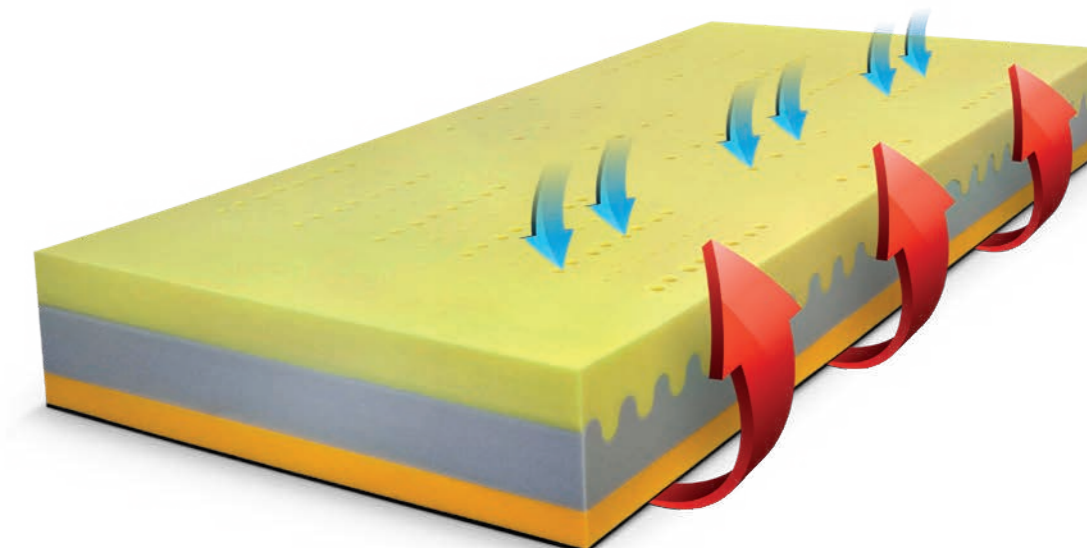

Matrace Evo Silver+ nabízí nejen **vyjimečný design, ale i nadstandartní použití HR studených a Hypersoft pěn**. Hypersoft pěny s otevřenou buněčnou strukturou a jedinečnou měkkostí zajišťují maximální relaxaci při spánku. Hypersoft pěna v kombinaci s VISCO pěnou se dokonale přizpůsobí lidskému tělu. Otevřená struktura a ŘEŠETO technologie zaručuje vynikající odvětrání jádra. Kvalitní materiály použité pro výrobu matrace mají vynikající odolnost proti proležení a zaručují vysokou životnost.

Potah GRAPHENE s VISCO pěnou

Odstraňuje negativní energii a statickou elektřinu z těla díky high-tech vláknům. **Vlákna Graphene mají antistatický, antistresový efekt a chrání naše tělo před elektrosmogem,** který může mít negativní vliv na naše tělo během spánku. Nejen luxusní design, ale i inovační technologie Graphene poskytují správné podmínky pro kvalitní spánek. Díky hladkému povrchu a VISCO pěně, která je vsítá přímo do potahu, matrace zaručuje vysoký komfort spánku. 3D ventilační mřížka zaručuje dokonalé odvětrání jádra matrace.

EVOLUČNÍ ŘEŠENÍ PRO VÁŠ KVALITNÍ SPÁNEK

velmi příjemný povrch
potahu Graphene

důmyslné boční odvětrání
potahu i s praktickým
úchopem

Evolution

Antibakteriální matrace EVO GRAPHENE+

Pro tužší komfort
ležení je matraci
možné otočit.

Aktuální cenu
a rozměry matrace
najdete zde

Luxusní matrace EVO Graphene+ nabízí nadstandartní pocit při spánku. **Studené HR pěny s antibakteriálním účinkem a Hypersoft pěny se řadí do skupiny těch nejkvalitnějších materiálů pro výrobu matrací.** VISCO pěna v kombinaci s Hypersoft pěnou s otevřenou strukturou a jedinečnou měkkostí zajišťují maximální relaxaci pro Vaše tělo. Otevřená struktura a ŘEŠETO technologie zaručuje vynikající odvětrání jádra. Antibakteriální příměsi v pěnách dokáží eliminovat výskyt roztočů a zamezují vzniku hub a plísní. Použité kvalitní materiály mají vynikající odolnost proti proležení a zaručují vysokou životnost.