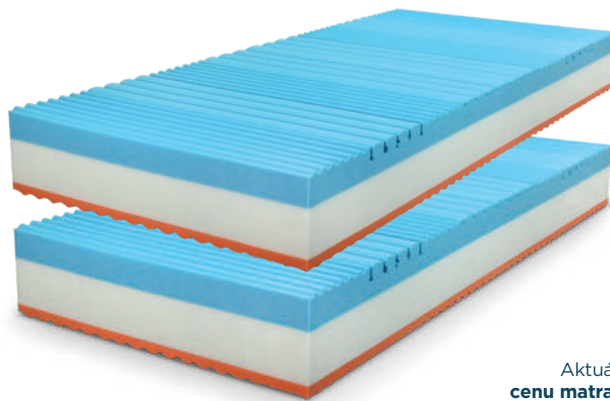

NABÍDKA 1+1 ZDARMA!

KUPTÉ 1 MATRACI
DRUHOU ZÍSKÁTE ZDARMA

*České matrace
s možností volby
výšky jádra*

Nová matrace HOLLY PLUS

Jádro dvoutuhostní matrace z **antibakteriální HR pěny** je upraveno moderní **technologíí ŘEŠETO**. Roznášecí deska **VISCO/Hypersoft studené pěny** s otevřenou strukturou a jedinečnou měkkostí, zajišťují maximální relaxaci pro Vaše tělo. Tyto úpravy zaručují vynikající odvětrání jádra. Nová profilace povrchu zajišťuje odlehčení exponovaných míst na těle, zlepšuje prokrvení pokožky a zvyšuje prodyšnost. Antibakteriální pěny nejen eliminují výskyt roztočů, ale také zabraňují vzniku hub a plísní. Použité materiály mají **vynikající odolnost proti proležení a zaručují vysokou životnost**.
POTAH GRAY

HOLLY PLUS 18

● výška jádra 18 cm

HOLLY PLUS 21

● výška jádra 21 cm

Aktuální
cenu matrace
zjistíte zde

Potah GRAY

Potah s elegantním designem a antibakteriálními vlastnostmi zvyšuje komfort při spánku. Potah je prošíty rounem vysoké gramáže. Pro snadnější manipulaci je potah dělitelný na dvě poloviny s možností prát každý díl samostatně. Maximální teplota pro praní v pračce je 60°C. Při této teplotě praní se odstraní všechny nečistoty, zničí plísně, bakterie a roztoče, přičemž vlastnosti potahu zůstanou zachovány.

Originální matrace TESSIE PLUS

VISCO vrstva nabízí **unikátní pocit při ležení** díky reakci pěny na tělesnou teplotu a dokonale se přizpůsobuje. Povrch není rozdělen na zóny a matrace je tak vhodná pro uživatele často měnící spánkovou polohu. Zónová strana z HR studené pěny nabízí originální proez, který **garantuje ideální ortopedické vlastnosti**.
POTAH DRY FAST

Aktuální
cenu matrace
zjistíte zde

TESSIE PLUS 22

● výška jádra 22 cm

TESSIE PLUS 24

● výška jádra 24 cm

TESSIE PLUS 26

● výška jádra 26 cm

Pěnová matrace ZETTA PLUS