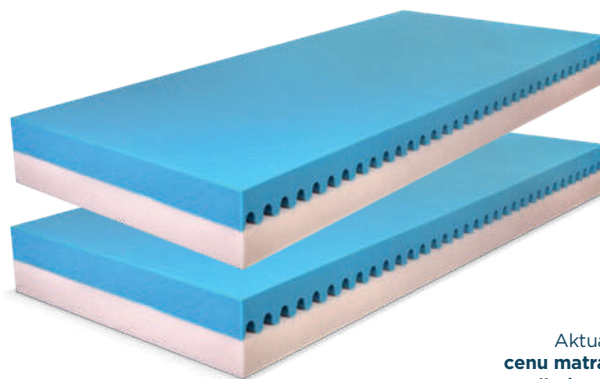

Originální matrace TESSIE PLUS

VISCO vrstva nabízí **unikátní pocit při ležení** díky reakci pěny na tělesnou teplotu a dokonale se přizpůsobuje. Povrch není rozdělen na zóny a matrace je tak vhodná pro uživatele často měnící spánkovou polohu. Zónová strana z HR studené pěny nabízí originální proez, který **garantuje ideální ortopedické vlastnosti**.
POTAH DRY FAST

Aktuální
cenu matrace
zjistíte zde

TESSIE PLUS 22

● výška jádra 22 cm

TESSIE PLUS 24

● výška jádra 24 cm

TESSIE PLUS 26

● výška jádra 26 cm

Pěnová matrace ZETTA PLUS

Speciální polyuretanové pěny SLEEPFOAM vynikají výbornou elasticitou, která zajišťuje dlouhou životnost. Důmyslná profilace zaručuje dokonalé odvětrání. Tyto matrace jsou skvělé pro páry - partneři mají totožné matrace, ale každý z nich si zvolí oblíbenou tvrdost.
POTAH ALOE VERA

Aktuální
cenu matrace
zjistíte zde

ZETTA PLUS 18

● výška jádra 18 cm

ZETTA PLUS 20

● výška jádra 20 cm

ZETTA PLUS 22

● výška jádra 22 cm

Potahové materiály