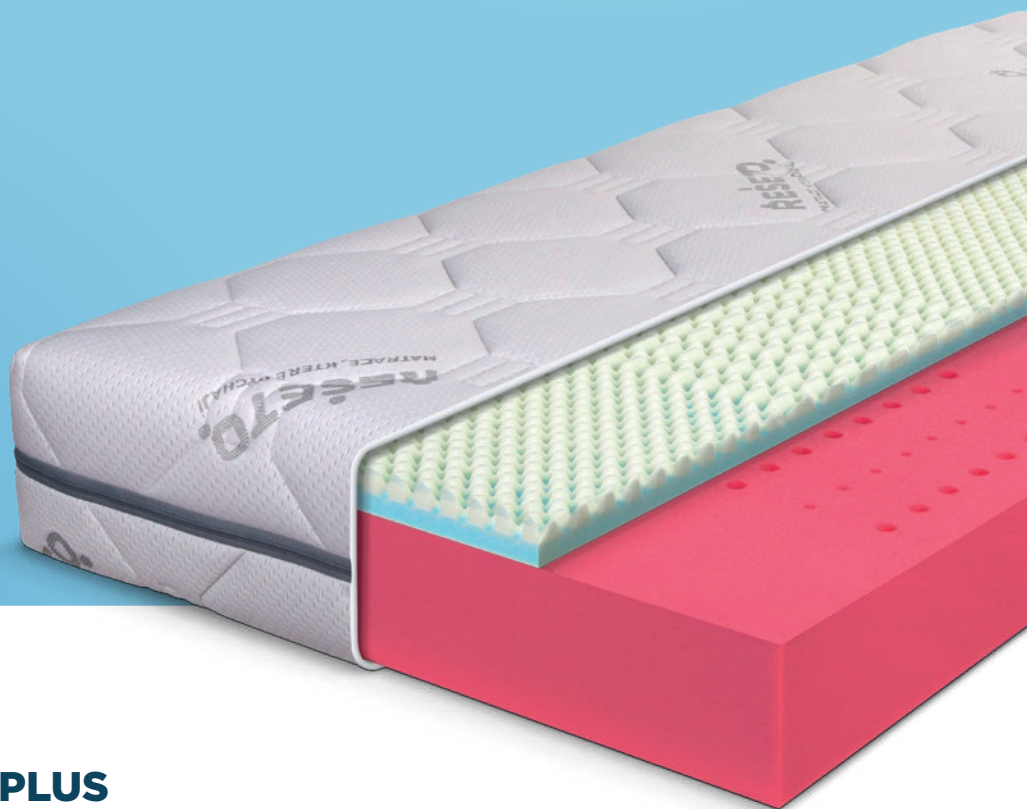

NABÍDKA 1+1 ZDARMA!

KUPTÉ 1 MATRACI
DRUHOU ZÍSKÁTE ZDARMA

*České matrace
s možností volby
výšky jádra*

Nová matrace HOLLY PLUS

Jádro dvoutuhostní matrace z **antibakteriální HR pěny** je upraveno moderní **technologíí ŘEŠETO**. Roznášecí deska **VISCO/Hypersoft studené pěny** s otevřenou strukturou a jedinečnou měkkostí, zajišťují maximální relaxaci pro Vaše tělo. Tyto úpravy zaručují vynikající odvětrání jádra. Nová profilace povrchu zajišťuje odlehčení exponovaných míst na těle, zlepšuje prokrvení pokožky a zvyšuje prodyšnost. Antibakteriální pěny nejen eliminují výskyt roztočů, ale také zabraňují vzniku hub a plísní. Použité materiály mají **vynikající odolnost proti proležení a zaručují vysokou životnost**.
POTAH GRAY

HOLLY PLUS 18

● výška jádra 18 cm

HOLLY PLUS 21

● výška jádra 21 cm

Aktuální
cenu matrace
zjistíte zde

Potah GRAY

Potah s elegantním designem a antibakteriálními vlastnostmi zvyšuje komfort při spánku. Potah je prošíty rounem vysoké gramáže. Pro snadnější manipulaci je potah dělitelný na dvě poloviny s možností prát každý díl samostatně. Maximální teplota pro praní v pračce je 60°C. Při této teplotě praní se odstraní všechny nečistoty, zničí plísně, bakterie a roztoče, přičemž vlastnosti potahu zůstanou zachovány.

Originální matrace TESSIE PLUS

VISCO vrstva nabízí **unikátní pocit při ležení** díky reakci pěny na tělesnou teplotu a dokonale se přizpůsobuje. Povrch není rozdělen na zóny a matrace je tak vhodná pro uživatele často měnící spánkovou polohu. Zónová strana z HR studené pěny nabízí originální proez, který **garantuje ideální ortopedické vlastnosti**.
POTAH DRY FAST

Speciální polyuretanové pěny SLEEPFOAM vynikají výbornou elasticitou, která zajišťuje dlouhou životnost. Důmyslná profilace zaručuje dokonalé odvětrání. Tyto matrace jsou skvělé pro páry - partneři mají totožné matrace, ale každý z nich si zvolí oblíbenou tvrdost.
POTAH ALOE VERA