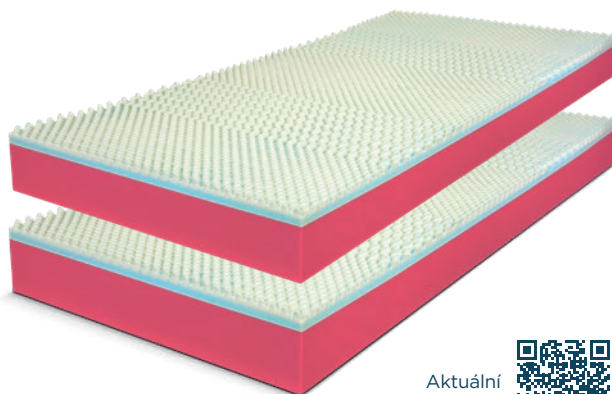

NABÍDKA 1+1 ZDARMA!

KUPTÉ 1 MATRACI
DRUHOU ZÍSKÁTE ZDARMA

*České matrace
s možností volby
výšky jádra*

Nová matrace HOLLY PLUS

Jádro dvoutuhostní matrace z **antibakteriální HR pěny** je upraveno moderní **technologíí ŘEŠETO**. Roznášecí deska **VISCO/Hypersoft studené pěny** s otevřenou strukturou a jedinečnou měkkostí, zajišťují maximální relaxaci pro Vaše tělo. Tyto úpravy zaručují vynikající odvětrání jádra. Nová profilace povrchu zajišťuje odlehčení exponovaných míst na těle, zlepšuje prokrvení pokožky a zvyšuje prodyšnost. Antibakteriální pěny nejen eliminují výskyt roztočů, ale také zabraňují vzniku hub a plísní. Použité materiály mají **vynikající odolnost proti proležení a zaručují vysokou životnost**.
POTAH GRAY

HOLLY PLUS 18

● výška jádra 18 cm

HOLLY PLUS 21

● výška jádra 21 cm

Aktuální
cenu matrace
zjistíte zde

Potah GRAY

Potah s elegantním designem a antibakteriálními vlastnostmi zvyšuje komfort při spánku. Potah je prošíty rounem vysoké gramáže. Pro snadnější manipulaci je potah dělitelný na dvě poloviny s možností prát každý díl samostatně. Maximální teplota pro praní v pračce je 60°C. Při této teplotě praní se odstraní všechny nečistoty, zničí plísně, bakterie a roztoče, přičemž vlastnosti potahu zůstanou zachovány.

Originální matrace TESSIE PLUS

VISCO vrstva nabízí **unikátní pocit při ležení** díky reakci pěny na tělesnou teplotu a dokonale se přizpůsobuje. Povrch není rozdělen na zóny a matrace je tak vhodná pro uživatele často měnící spánkovou polohu. Zónová strana z HR studené pěny nabízí originální proez, který **garantuje ideální ortopedické vlastnosti**.
POTAH DRY FAST

Speciální polyuretanové pěny SLEEPFOAM vynikají výbornou elasticitou, která zajišťuje dlouhou životnost. Důmyslná profilace zaručuje dokonalé odvětrání. Tyto matrace jsou skvělé pro páry - partneři mají totožné matrace, ale každý z nich si zvolí oblíbenou tvrdost.
POTAH ALOE VERA