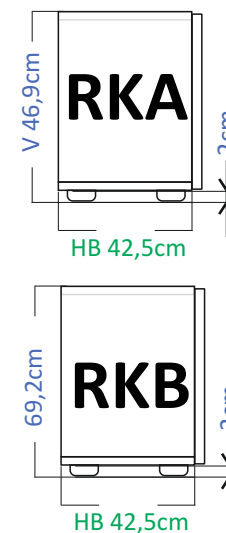

NOŽKY BONUS (PŘÍPLATEK)

STANDARDNÍ ZÁSUVKA METABOX S TLUMIČEM

RBOX PŘÍPLATKOVÁ ZÁSUVKA PLNOVÝSUV S DOTLUMENÍM

částečný výsuv

plný výsuv

příklad použití kotvicí sady EKS

SKŘÍŇKY RKA výška 46,9cm

RKA V 46,9 cm 				
	Š 40 cm	RKA401	RKA402	RKA403
	Š 45 cm	RKA451	RKA452	RKA453
	Š 50 cm	RKA501	RKA502	RKA503
	Š 55 cm	RKA551	RKA552	RKA553

RKA V 46,9 cm H 42,5cm				
	Š 60 cm	RKA601	RKA602	RKA603
	Š 70 cm	RKA701	RKA702	RKA703
	Š 80 cm	RKA801	RKA802	RKA803
	Š 90 cm	RKA901	RKA902	RKA903

SKŘÍŇKY RKB výška 69,2cm

RKB V 69,2 cm 						
	Š 40 cm	RKB401	RKB402	RKB403	RKB404	RKB405
	Š 45 cm	RKB451	RKB452	RKB453	RKB454	RKB455
	Š 50 cm	RKB501	RKB502	RKB503	RKB504	RKB505
	Š 55 cm	RKB551	RKB552	RKB553	RKB554	RKB555