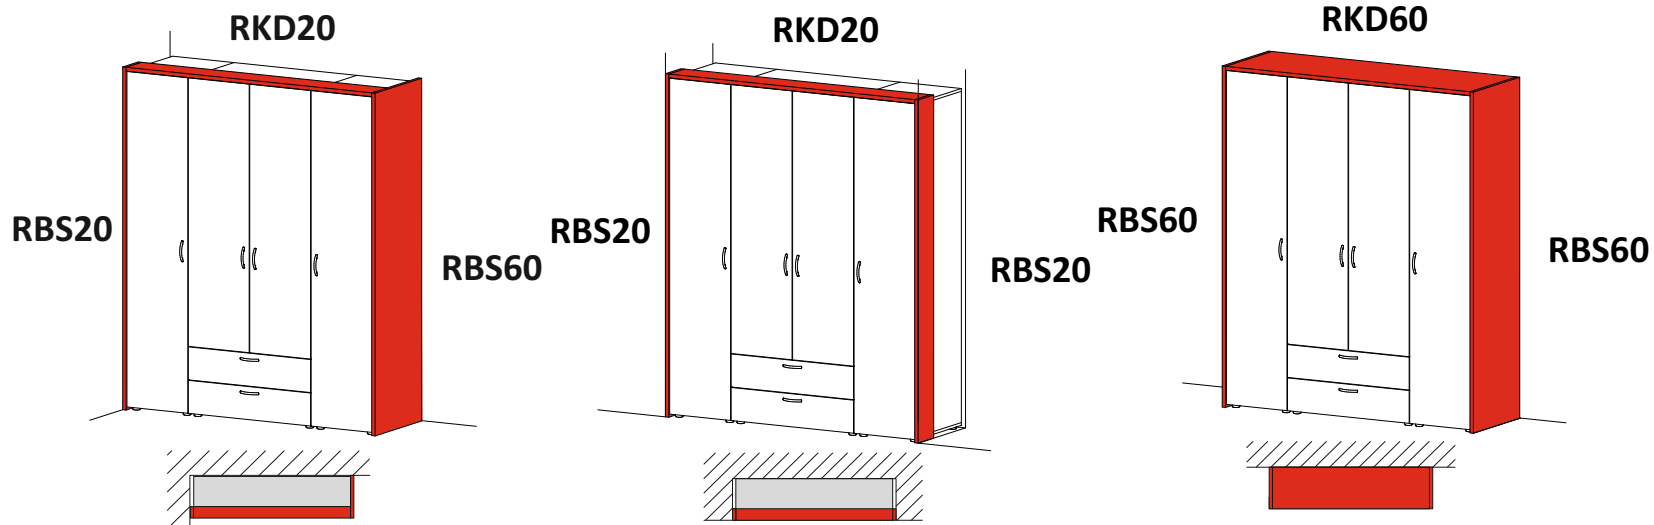

krycí desky a krycí boky

RBS		
	V 222,5 cm	
tl. 25mm	H 20 cm	RBS20
	H 60 cm	RBS60

barevné zobrazení olepení hran v náčrtech	
ABS 0,5mm	
ABS 2mm	

Krycí desky k vysokým otevíracím skříním

Vysoké skříně RS je možné na přání obložit krycími deskami a boky 25mm.

Horní krycí desky **RKD20** a **RKD60** mohou překrývat více skříní zároveň a prodávají se v metráži.

Maximální délka v kuse je 270cm.

Ke skříním lze doobjednat krycí boky **RBS20** nebo **RBS60**, které skříně zvýrazní.

Hloubku krycích desek a boků volíme podle viditelnosti, viditelný bok hloubka 60cm, skrytý bok u zdi stačí hloubka 20cm

RKD		
	D max. 270 cm	
tl. 25mm	H 20 cm	RKD20
	H 60 cm	RKD60