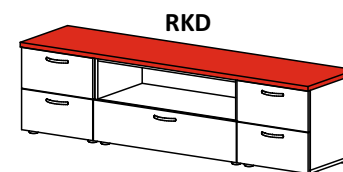

krycí desky a krycí boky

barevné zobrazení olepení hran v náčrtech
ABS 0,5mm
ABS 2mm

RKD KRYCÍ DESKA 		RB KRYCÍ BOK 		
				H 45 cm tl. 25mm | RKD | D max. 270 cm
		H 44,8 cm V 46,9 cm | RBA V 69,2 cm | RBB V 91,5 cm | RBC		

Krycí desky k nízkým skříňkám a komodám
K nízkým skříňkám a komodám je nutno doobjednat horní krycí desku 25mm RKD (povinná položka).
V komodách jsou předvrtané otvory pro instalaci RKD. Krycí desky jsou dodávány s bočními přesahy ABS (2mm)
Tato krycí deska může překrývat více komod zároveň a prodává se v metráži. Maximální délka v kuse je 270cm.
K těmto skříňkám lze podle vlastního uvážení doobjednat krycí boky RBA , RBB a RBC , které dodají sestavě zajímavý design.