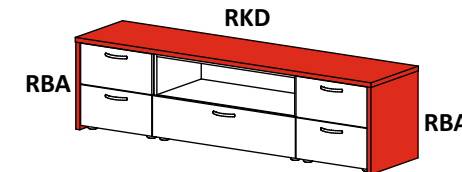

krycí desky a krycí boky

barevné zobrazení olepení hran v náčrtech
ABS 0,5mm
ABS 2mm

RKD KRYCÍ DESKA 		RB KRYCÍ BOK 		
				H 45 cm tl. 25mm | RKD | D max. 270 cm
		H 44,8 cm V 46,9 cm | RBA V 69,2 cm | RBB V 91,5 cm | RBC		

Krycí desky k nízkým skříňkám a komodám
K nízkým skříňkám a komodám je nutno doobjednat horní krycí desku 25mm RKD (povinná položka).
V komodách jsou předvrtané otvory pro instalaci RKD. Krycí desky jsou dodávány s bočními přesahy ABS (2mm)
Tato krycí deska může překrývat více komod zároveň a prodává se v metráži. Maximální délka v kuse je 270cm.
K těmto skříňkám lze podle vlastního uvážení doobjednat krycí boky RBA , RBB a RBC , které dodají sestavě zajímavý design.