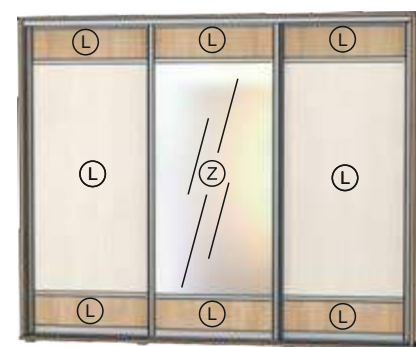

DEMONT

	V 220 cm	V 230 cm	V 240 cm	V 220 cm	V 230 cm	V 240 cm	V 220 cm	V 230 cm	V 240 cm

H 62,2 cm	Š 178,8 cm	RA31802LLL	RB31802LLL	RC31802LLL	RA31802MMM	RB31802MMM	RC31802MMM	RA31802LZL	RB31802LZL	RC31802LZL
	Š 193,8 cm	RA31952LLL	RB31952LLL	RC31952LLL	RA31952MMM	RB31952MMM	RC31952MMM	RA31952LZL	RB31952LZL	RC31952LZL
	Š 208,8 cm	RA32102LLL	RB32102LLL	RC32102LLL	RA32102MMM	RB32102MMM	RC32102MMM	RA32102LZL	RB32102LZL	RC32102LZL
	Š 223,8 cm	RA32252LLL	RB32252LLL	RC32252LLL	RA32252MMM	RB32252MMM	RC32252MMM	RA32252LZL	RB32252LZL	RC32252LZL
	Š 238,8 cm	RA32402LLL	RB32402LLL	RC32402LLL	RA32402MMM	RB32402MMM	RC32402MMM	RA32402LZL	RB32402LZL	RC32402LZL
	Š 253,8 cm	RA32552LLL	RB32552LLL	RC32552LLL	RA32552MMM	RB32552MMM	RC32552MMM	RA32552LZL	RB32552LZL	RC32552LZL
	Š 268,8 cm	RA32702LLL	RB32702LLL	RC32702LLL	RA32702MMM	RB32702MMM	RC32702MMM	RA32702LZL	RB32702LZL	RC32702LZL

Ⓜ ZRCADLO

Ⓛ LAMINO

Ⓜ MIRROR GLOSS