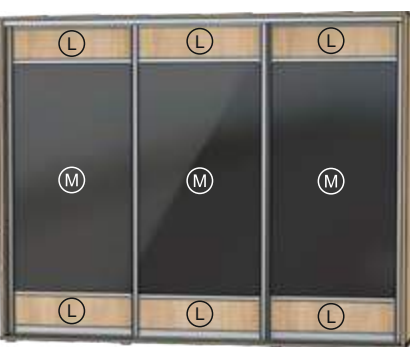

DEMONT

	V 220 cm	V 230 cm	V 240 cm	V 220 cm	V 230 cm	V 240 cm	V 220 cm	V 230 cm	V 240 cm

H 62,2 cm	Š 178,8 cm	RA31802LLL	RB31802LLL	RC31802LLL	RA31802MMM	RB31802MMM	RC31802MMM	RA31802LZL	RB31802LZL	RC31802LZL
	Š 193,8 cm	RA31952LLL	RB31952LLL	RC31952LLL	RA31952MMM	RB31952MMM	RC31952MMM	RA31952LZL	RB31952LZL	RC31952LZL
	Š 208,8 cm	RA32102LLL	RB32102LLL	RC32102LLL	RA32102MMM	RB32102MMM	RC32102MMM	RA32102LZL	RB32102LZL	RC32102LZL
	Š 223,8 cm	RA32252LLL	RB32252LLL	RC32252LLL	RA32252MMM	RB32252MMM	RC32252MMM	RA32252LZL	RB32252LZL	RC32252LZL
	Š 238,8 cm	RA32402LLL	RB32402LLL	RC32402LLL	RA32402MMM	RB32402MMM	RC32402MMM	RA32402LZL	RB32402LZL	RC32402LZL
	Š 253,8 cm	RA32552LLL	RB32552LLL	RC32552LLL	RA32552MMM	RB32552MMM	RC32552MMM	RA32552LZL	RB32552LZL	RC32552LZL
	Š 268,8 cm	RA32702LLL	RB32702LLL	RC32702LLL	RA32702MMM	RB32702MMM	RC32702MMM	RA32702LZL	RB32702LZL	RC32702LZL

Ⓜ ZRCADLO

Ⓛ LAMINO

Ⓜ MIRROR GLOSS