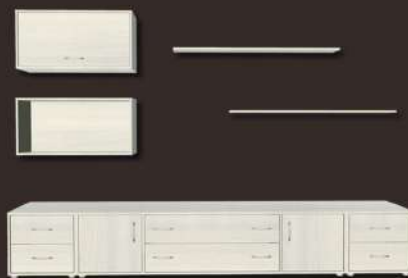

Venezia je kvalitní český bytový nábytek s velkým výběrem prvků různých rozměrů. Tím umožňuje variabilní řešení jakéhokoliv prostoru a uspokojení individuálních potřeb zákazníka.

Jeho praktické využití oceníte jak u obývacích sestav, tak při zařizování dětských či studentských pokojů a ložnic.

Navíc lze prvky řady Venezia kombinovat s prvky ložnicové řady Line.
(viz. lůžka na str. 3, 5 a komoda na str. 7)

Je vyráběna z laminomateriálů firem Egger a Kronospan, které splňují evropské normy kvality a nezávadnosti.

Jednoduché a rovné linie ve spojení s pestrou škálou barevných dekorů nabízí široký výběr a neomezené možnosti sestavování.

V73

V43

V59

V40