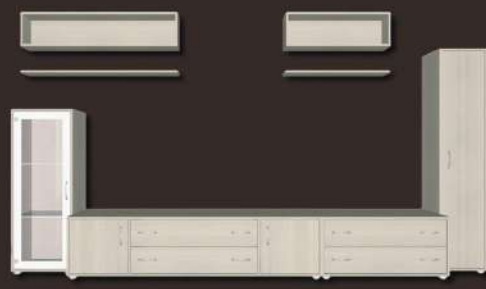

www.bmb.cz

VENEZIA

SESTAVY NA
1000 způsobů

V75

V74

BMB®
... HARMONIE DOMOVA