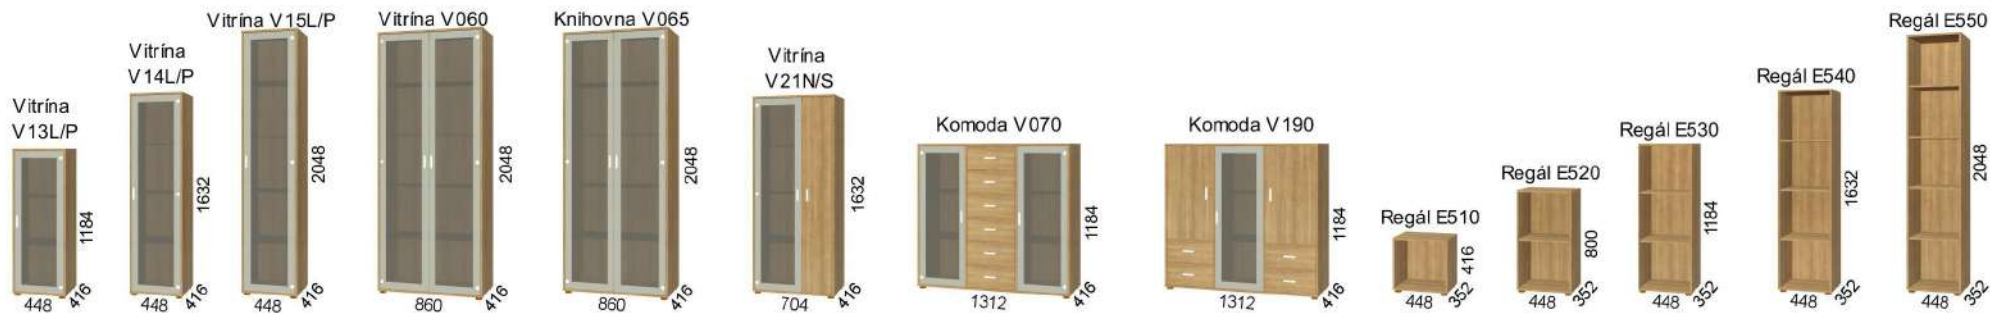

Oproti tomu rohové prvky Vám umožní sestavit nespočet malých či velkých rohových sestav.

V74

V72

V69

V68

MALÝ PROSTOR V BYTĚ

ŘEŠENÍ INTERIÉRU OBÝVACÍHO POKOJE PRO MALÉ BYTY

ENEZIA - NOVÉ PŘEDVEDENÍ VE VYSOKÉM LESKU

Veškeré rozměry jsou uvedeny v milimetrech.
 Uvedená výška je bez stavitelných nožek (20mm). Všechny prvky kromě polic, podstavců, stůlů a závěsných skříněk jsou dodávány se stavitelnými nožkami.
 V kódu L – znamená levý, P – pravý, N – normální provedení (dle obrázku), S – stranově obráceno.
 Prvky označené * jsou dodávány v demontu.
 Upřesnění o vhodnosti použití jednotlivých prvků pod TV a ostatní informace najdete na www.bmb.cz