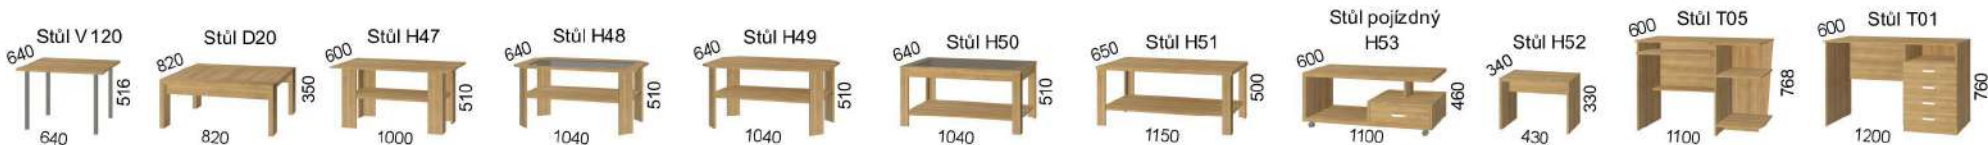

Oproti tomu rohové prvky Vám umožní sestavit nespočet malých či velkých rohových sestav.

V74

V72

V69

V68

MALÝ PROSTOR V BYTĚ

ŘEŠENÍ INTERIÉRU OBÝVACÍHO POKOJE PRO MALÉ BYTY

ENEZIA - NOVÉ PŘEDVEDENÍ VE VYSOKÉM LESKU

Veškeré rozměry jsou uvedeny v milimetrech.
 Uvedená výška je bez stavitelných nožek (20mm). Všechny prvky kromě polic, podstavců, stůlů a závěsných skříněk jsou dodávány se stavitelnými nožkami.
 V kódu L – znamená levý, P – pravý, N – normální provedení (dle obrázku), S – stranově obráceno.
 Prvky označené * jsou dodávány v demontu.
 Upřesnění o vhodnosti použití jednotlivých prvků pod TV a ostatní informace najdete na www.bmb.cz